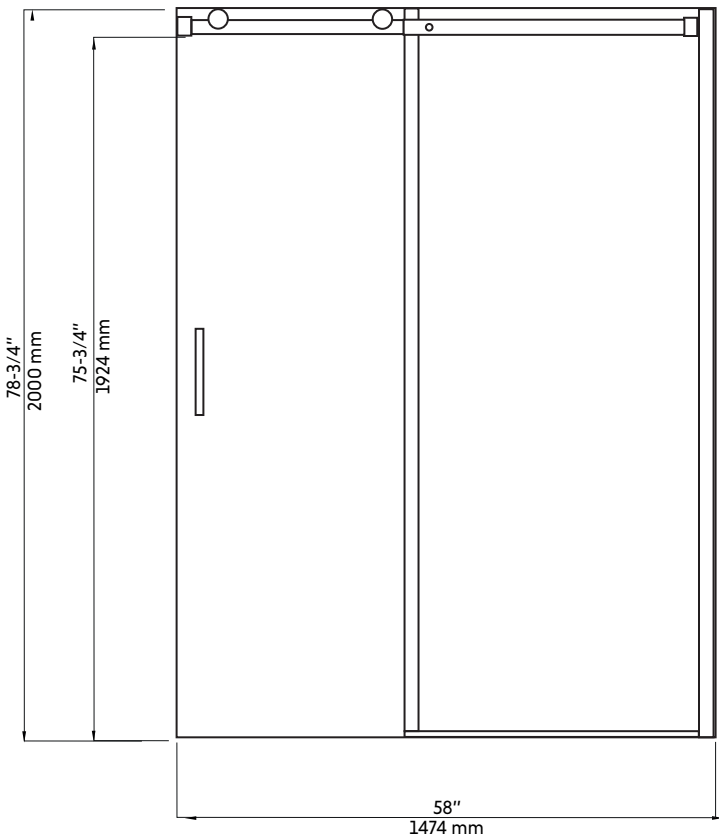

# CLD-60W-II+CLD-32W-II

Agua

Porte coulissante avec panneau de retour fixe pour douche en coin 60"x32" en blanc mat  
Sliding door with fixed return panel for corner shower 60"x32" in matte white

**Product box:**  
83 X 34 X 4 inch. / 139 lbs  
210 X 88 X 10 cm / 63 kg

## Caractéristiques:

- Porte coulissante avec panneau de retour fixe pour douche en coin 60"x32" en blanc mat
- Système de roues de haute qualité
- Bloc d'ouverture de la vitrine intérieur pour faciliter le nettoyage
- Verre trempé de 8 mm
- Joints d'étanchéités entre les éléments
- Traitement Aquapel sur le verre
- Quincaillerie en acier inoxydable de haute qualité
- Poignées intérieures et extérieures
- Réversible gauche/droite
- Hauteur: 78-3/4"

## Features:

- Sliding door with fixed return panel for corner shower 60"x32" in matte white
- High quality wheel system
- Opening block of the interior showcase for easy cleaning
- 8 mm tempered glass
- Seals between the elements
- Aquapel glass treatment
- High quality stainless steel material
- Interior and exterior handles
- Reversible left / right
- Height: 78-3/4 "

## CÔTÉ GAUCHE

\* All dimensions are in inches or millimetres and may vary from  $\pm 1/4"$  (6 mm). Illustrations are not drawn to scale. Dimensions may vary. These dimensions may be changed at the discretion of the manufacturer. No responsibility is assumed.  
\* Ces dimensions de fixations sont en pouce ou en millimètres et peuvent varier de  $\pm 1/4"$  (6 mm). Le dessin n'est pas à l'échelle. Ces dimensions peuvent être changées à la discrétion du fabricant. Aucune responsabilité n'est assumée.