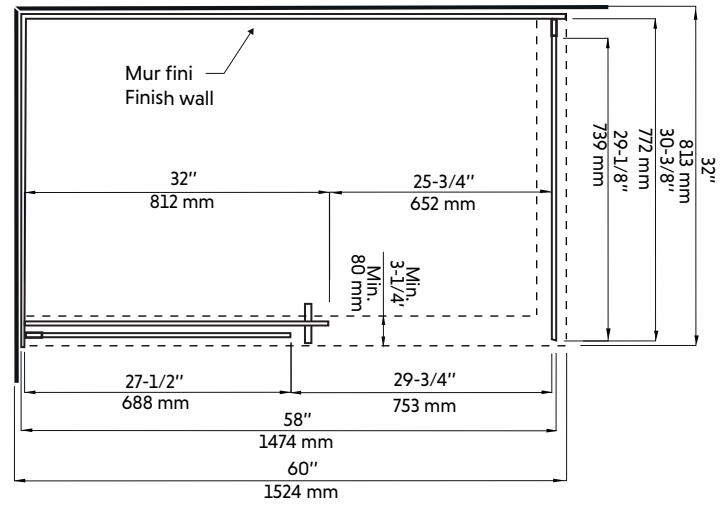

## Features:

- Sliding door with fixed return panel for corner shower 60"x32" in matte white
- High quality wheel system
- Opening block of the interior showcase for easy cleaning
- 8 mm tempered glass
- Seals between the elements
- Aquapel glass treatment
- High quality stainless steel material
- Interior and exterior handles
- Reversible left / right
- Height: 78-3/4 "

# CLD-60W-II+CLD-32W-II

Dessin technique  
Technical drawing

## CÔTÉ GAUCHE

\* All dimensions are in inches or millimetres and may vary from  $\pm 1/4"$  (6 mm). Illustrations are not drawn to scale. Dimensions may vary. These dimensions may be changed at the discretion of the manufacturer. No responsibility is assumed.  
\* Ces dimensions de fixations sont en pouce ou en millimètres et peuvent varier de  $\pm 1/4"$  (6 mm). Le dessin n'est pas à l'échelle. Ces dimensions peuvent être changées à la discrétion du fabricant. Aucune responsabilité n'est assumée.