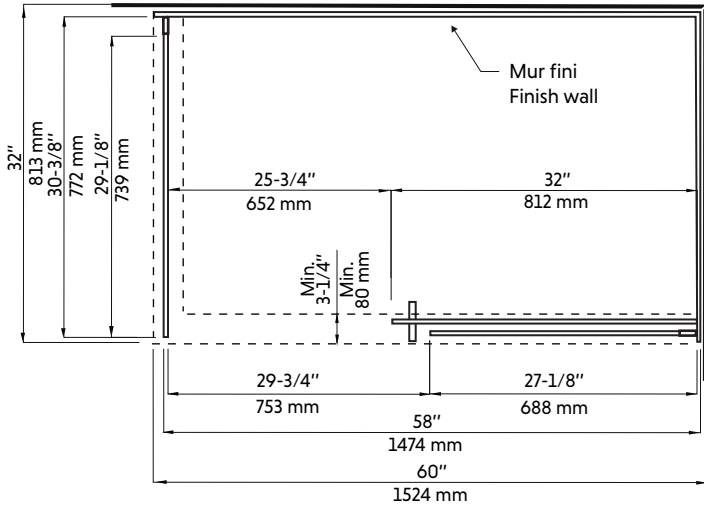

## Features:

- Sliding door with fixed return panel for corner shower 60"x32" in matte white
- High quality wheel system
- Opening block of the interior showcase for easy cleaning
- 8 mm tempered glass
- Seals between the elements
- Aquapel glass treatment
- High quality stainless steel material
- Interior and exterior handles
- Reversible left / right
- Height: 78-3/4 "

# CLD-60W-II+CLD-32W-II

Dessin technique  
Technical drawing

## CÔTÉ GAUCHE

\* All dimensions are in inches or millimetres and may vary from  $\pm 1/4"$  (6 mm). Illustrations are not drawn to scale. Dimensions may vary. These dimensions may be changed at the discretion of the manufacturer. No responsibility is assumed.  
\* Ces dimensions de fixations sont en pouce ou en millimètres et peuvent varier de  $\pm 1/4"$  (6 mm). Le dessin n'est pas à l'échelle. Ces dimensions peuvent être changées à la discrétion du fabricant. Aucune responsabilité n'est assumée.