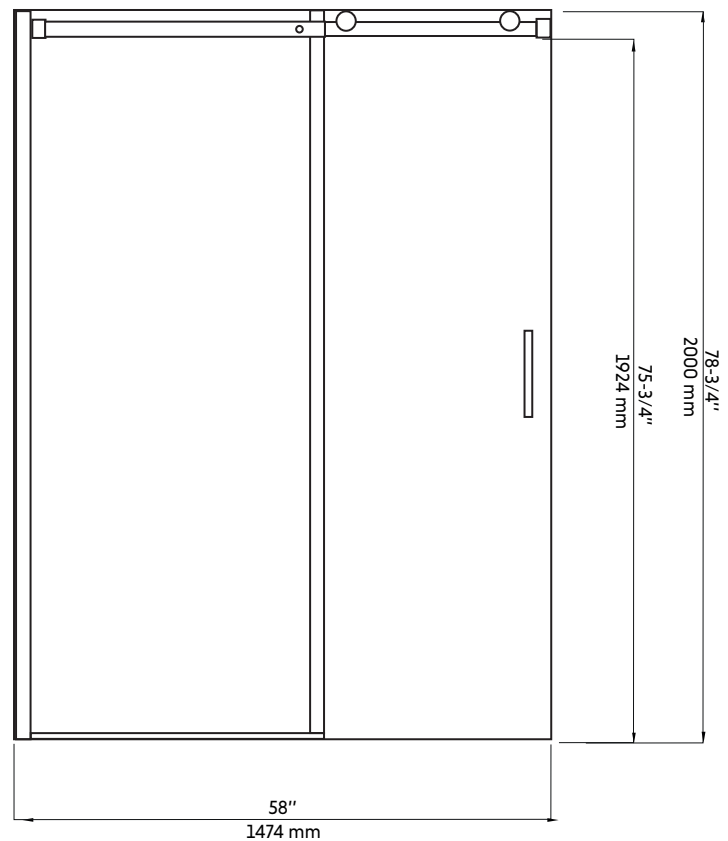

# CLD-60W-II+CLD-32W-II

Agua

Porte coulissante avec panneau de retour fixe pour douche en coin 60"x32" en blanc mat  
Sliding door with fixed return panel for corner shower 60"x32" in matte white

**Product box:**  
83 X 34 X 4 inch. / 139 lbs  
210 X 88 X 10 cm / 63 kg

## Caractéristiques:

- Porte coulissante avec panneau de retour fixe pour douche en coin 60"x32" en blanc mat
- Système de roues de haute qualité
- Bloc d'ouverture de la vitrine intérieur pour faciliter le nettoyage
- Verre trempé de 8 mm
- Joints d'étanchéités entre les éléments
- Traitement Aquapel sur le verre
- Quincaillerie en acier inoxydable de haute qualité
- Poignées intérieures et extérieures
- Réversible gauche/droite
- Hauteur: 78-3/4"

## Features:

- Sliding door with fixed return panel for corner shower 60"x32" in matte white
- High quality wheel system
- Opening block of the interior showcase for easy cleaning
- 8 mm tempered glass
- Seals between the elements
- Aquapel glass treatment
- High quality stainless steel material
- Interior and exterior handles
- Reversible left / right
- Height: 78-3/4 "

## CÔTÉ GAUCHE

\* All dimensions are in inches or millimetres and may vary from  $\pm 1/4"$  (6 mm). Illustrations are not drawn to scale. Dimensions may vary. These dimensions may be changed at the discretion of the manufacturer. No responsibility is assumed.  
\* Ces dimensions de fixations sont en pouce ou en millimètres et peuvent varier de  $\pm 1/4"$  (6 mm). Le dessin n'est pas à l'échelle. Ces dimensions peuvent être changées à la discrétion du fabricant. Aucune responsabilité n'est assumée.