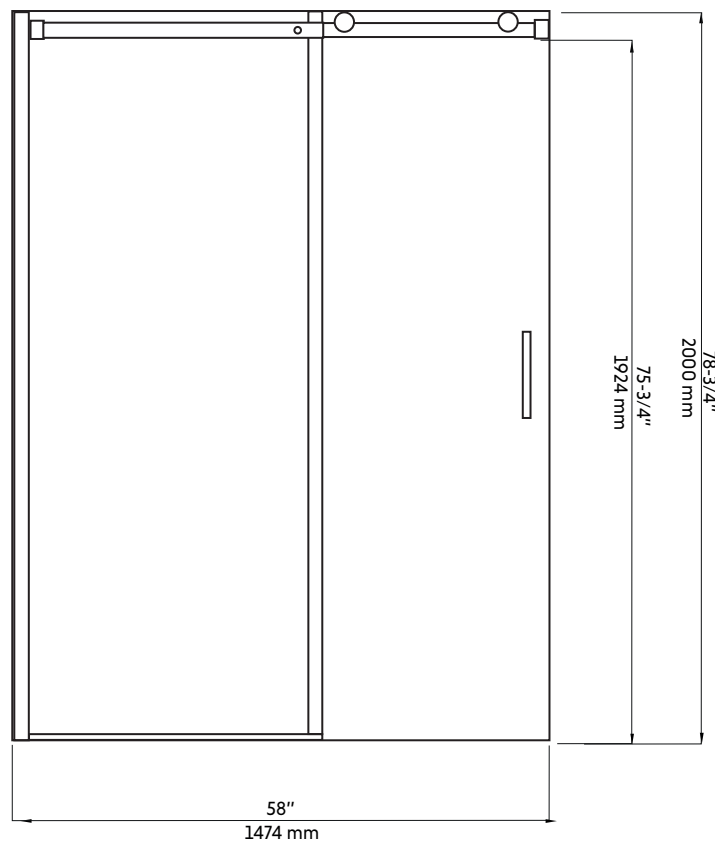

CLD-60W-II

Porte de douche en alcôve blanc mat 60"
60" matte white alcove shower door

Product box:
83 X 34 X 4 inch. / 139 lbs
210 X 88 X 10 cm / 63 kg

Caractéristiques:

- Porte de douche coulissante en alcôve 60"
- Système de roues de haute qualité
- Bloc d'ouverture de la vitrine intérieur pour faciliter le nettoyage
- Verre trempé de 8 mm
- Joints d'étanchéités entre les éléments
- Traitement Aquapel sur le verre
- Quincaillerie en acier inoxydable de haute qualité
- Poignées intérieures et extérieures
- Hauteur: 78-3/4"

Features:

- 60" alcove sliding shower door
- High quality wheel system
- Opening block of the interior showcase for easy cleaning
- 8 mm tempered glass
- Seals between the elements
- Aquapel glass treatment
- High quality stainless steel material
- Interior and exterior handles
- Height: 78-3/4 "

CLD-60W-II

Dessin technique
 Technical drawing

CÔTÉ DROIT

CÔTÉ GAUCHE

* All dimensions are in inches or millimetres and may vary from $\pm 1/4"$ (6 mm). Illustrations are not drawn to scale. Dimensions may vary. These dimensions may be changed at the discretion of the manufacturer. No responsibility is assumed.
 * Ces dimensions de fixations sont en pouce ou en millimètres et peuvent varier de $\pm 1/4"$ (6 mm). Le dessin n'est pas à l'échelle. Ces dimensions peuvent être changées à la discrétion du fabricant. Aucune responsabilité n'est assumée.