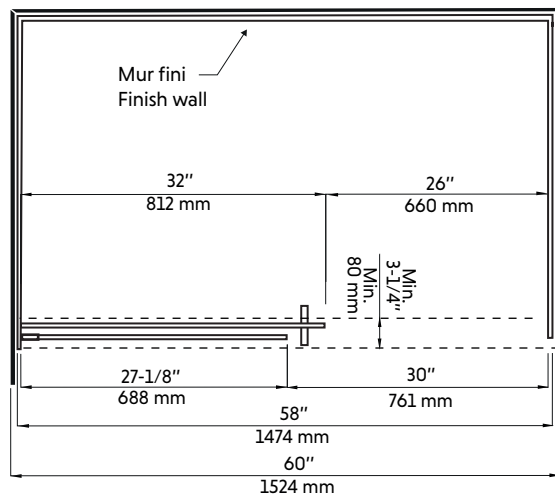

CLD-60W-II

Porte de douche en alcôve blanc mat 60"
60" matte white alcove shower door

Product box:
83 X 34 X 4 inch. / 139 lbs
210 X 88 X 10 cm / 63 kg

Caractéristiques:

- Porte de douche coulissante en alcôve 60"
- Système de roues de haute qualité
- Bloc d'ouverture de la vitrine intérieur pour faciliter le nettoyage
- Verre trempé de 8 mm
- Joints d'étanchéités entre les éléments
- Traitement Aquapel sur le verre
- Quincaillerie en acier inoxydable de haute qualité
- Poignées intérieures et extérieures
- Hauteur: 78-3/4"

Features:

- 60" alcove sliding shower door
- High quality wheel system
- Opening block of the interior showcase for easy cleaning
- 8 mm tempered glass
- Seals between the elements
- Aquapel glass treatment
- High quality stainless steel material
- Interior and exterior handles
- Height: 78-3/4 "

CLD-60W-II

Dessin technique
 Technical drawing

CÔTÉ DROIT

CÔTÉ GAUCHE

* All dimensions are in inches or millimetres and may vary from $\pm 1/4"$ (6 mm). Illustrations are not drawn to scale. Dimensions may vary. These dimensions may be changed at the discretion of the manufacturer. No responsibility is assumed.
 * Ces dimensions de fixations sont en pouce ou en millimètres et peuvent varier de $\pm 1/4"$ (6 mm). Le dessin n'est pas à l'échelle. Ces dimensions peuvent être changées à la discrétion du fabricant. Aucune responsabilité n'est assumée.