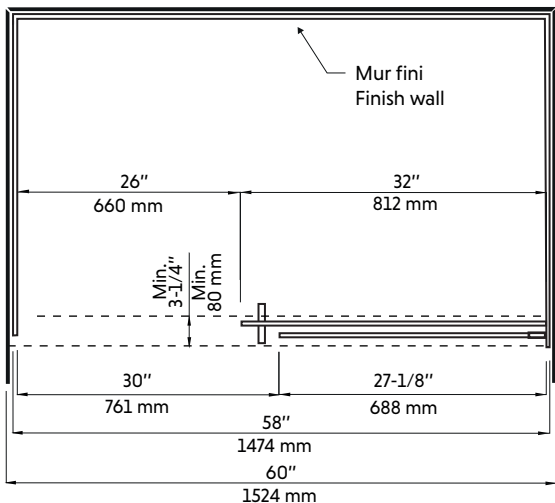

CLD-60W-II

Porte de douche en alcôve blanc mat 60"
60" matte white alcove shower door

Product box:
83 X 34 X 4 inch. / 139 lbs
210 X 88 X 10 cm / 63 kg

Caractéristiques:

- Porte de douche coulissante en alcôve 60"
- Système de roues de haute qualité
- Bloc d'ouverture de la vitrine intérieur pour faciliter le nettoyage
- Verre trempé de 8 mm
- Joints d'étanchéités entre les éléments
- Traitement Aquapel sur le verre
- Quincaillerie en acier inoxydable de haute qualité
- Poignées intérieures et extérieures
- Hauteur: 78-3/4"

Features:

- 60" alcove sliding shower door
- High quality wheel system
- Opening block of the interior showcase for easy cleaning
- 8 mm tempered glass
- Seals between the elements
- Aquapel glass treatment
- High quality stainless steel material
- Interior and exterior handles
- Height: 78-3/4 "

CLD-60W-II

Dessin technique
 Technical drawing

CÔTÉ DROIT

CÔTÉ GAUCHE

* All dimensions are in inches or millimetres and may vary from $\pm 1/4"$ (6 mm). Illustrations are not drawn to scale. Dimensions may vary. These dimensions may be changed at the discretion of the manufacturer. No responsibility is assumed.
 * Ces dimensions de fixations sont en pouce ou en millimètres et peuvent varier de $\pm 1/4"$ (6 mm). Le dessin n'est pas à l'échelle. Ces dimensions peuvent être changées à la discrétion du fabricant. Aucune responsabilité n'est assumée.