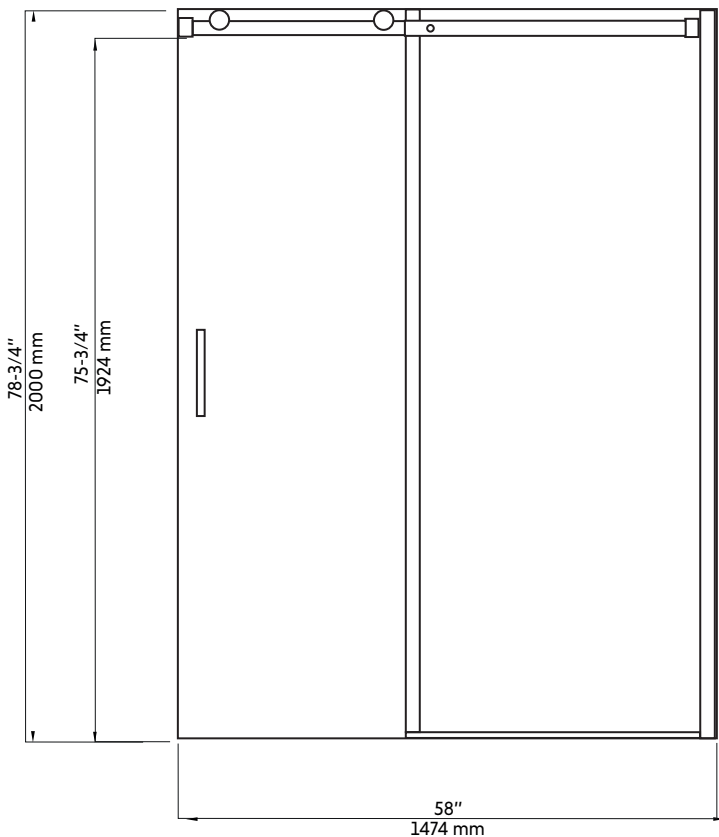

CLD-60W-II

Porte de douche en alcôve blanc mat 60"
60" matte white alcove shower door

Product box:
83 X 34 X 4 inch. / 139 lbs
210 X 88 X 10 cm / 63 kg

Caractéristiques:

- Porte de douche coulissante en alcôve 60"
- Système de roues de haute qualité
- Bloc d'ouverture de la vitrine intérieur pour faciliter le nettoyage
- Verre trempé de 8 mm
- Joints d'étanchéités entre les éléments
- Traitement Aquapel sur le verre
- Quincaillerie en acier inoxydable de haute qualité
- Poignées intérieures et extérieures
- Hauteur: 78-3/4"

Features:

- 60" alcove sliding shower door
- High quality wheel system
- Opening block of the interior showcase for easy cleaning
- 8 mm tempered glass
- Seals between the elements
- Aquapel glass treatment
- High quality stainless steel material
- Interior and exterior handles
- Height: 78-3/4 "

CLD-60W-II

Dessin technique
 Technical drawing

CÔTÉ DROIT

CÔTÉ GAUCHE

* All dimensions are in inches or millimetres and may vary from $\pm 1/4"$ (6 mm). Illustrations are not drawn to scale. Dimensions may vary. These dimensions may be changed at the discretion of the manufacturer. No responsibility is assumed.
 * Ces dimensions de fixations sont en pouce ou en millimètres et peuvent varier de $\pm 1/4"$ (6 mm). Le dessin n'est pas à l'échelle. Ces dimensions peuvent être changées à la discrétion du fabricant. Aucune responsabilité n'est assumée.