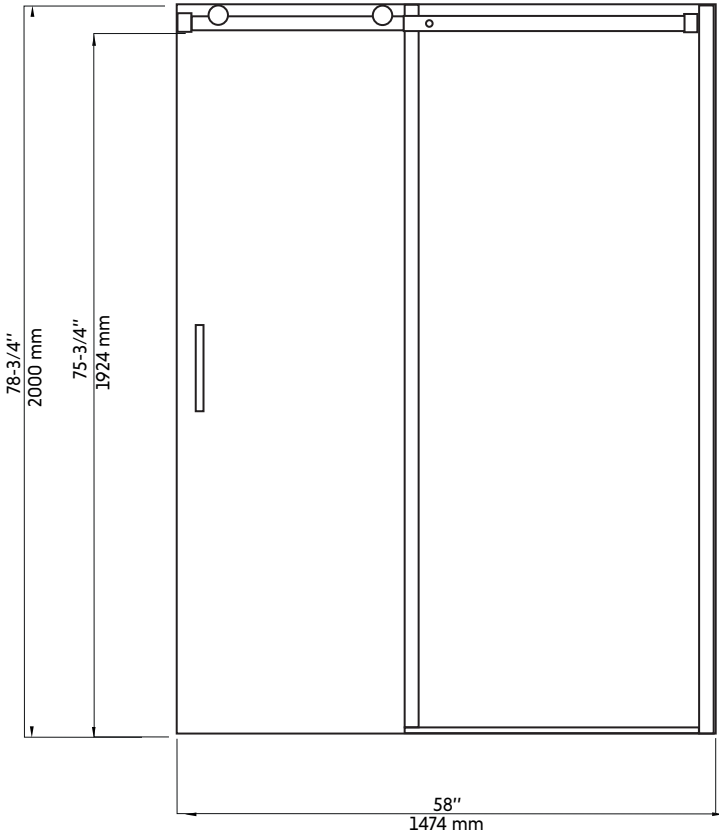

CLD-60GD-II+CLD-36GD-II

Porte coulissante avec panneau de retour fixe pour douche en coin 60"x36" en or brossé
Sliding door with fixed return panel for corner shower 60"x36" in brushed brass

Product box:
83 X 34 X 4 inch. / 139 lbs
210 X 88 X 10 cm / 63 kg

Caractéristiques:

- Porte coulissante avec panneau de retour fixe pour douche en coin 60"x36" en or brossé
- Système de roues de haute qualité
- Bloc d'ouverture de la vitrine intérieur pour faciliter le nettoyage
- Verre trempé de 8 mm
- Joints d'étanchéités entre les éléments
- Traitement Aquapel sur le verre afin de faciliter l'entretien
- Quincaillerie en acier inoxydable de haute qualité
- Poignées intérieures et extérieures
- Réversible gauche/droite
- Hauteur: 78-3/4"

Features:

- Sliding door with fixed return panel for corner shower 60"x36" in brushed brass
- High quality wheel system
- Opening block of the interior showcase for easy cleaning
- 8 mm tempered glass
- Seals between the elements
- Aquapel glass treatment for easy maintenance
- High quality stainless steel material
- Interior and exterior handles
- Reversible left / right
- Height: 78-3/4 "

Dessin technique
Technical drawing

CÔTÉ DROIT

CÔTÉ GAUCHE

* All dimensions are in inches or millimetres and may vary from $\pm 1/4"$ (6 mm). Illustrations are not drawn to scale. Dimensions may vary. These dimensions may be changed at the discretion of the manufacturer. No responsibility is assumed.
* Ces dimensions de fixations sont en pouce ou en millimètres et peuvent varier de $\pm 1/4"$ (6 mm). Le dessin n'est pas à l'échelle. Ces dimensions peuvent être changées à la discrétion du fabricant. Aucune responsabilité n'est assumée.