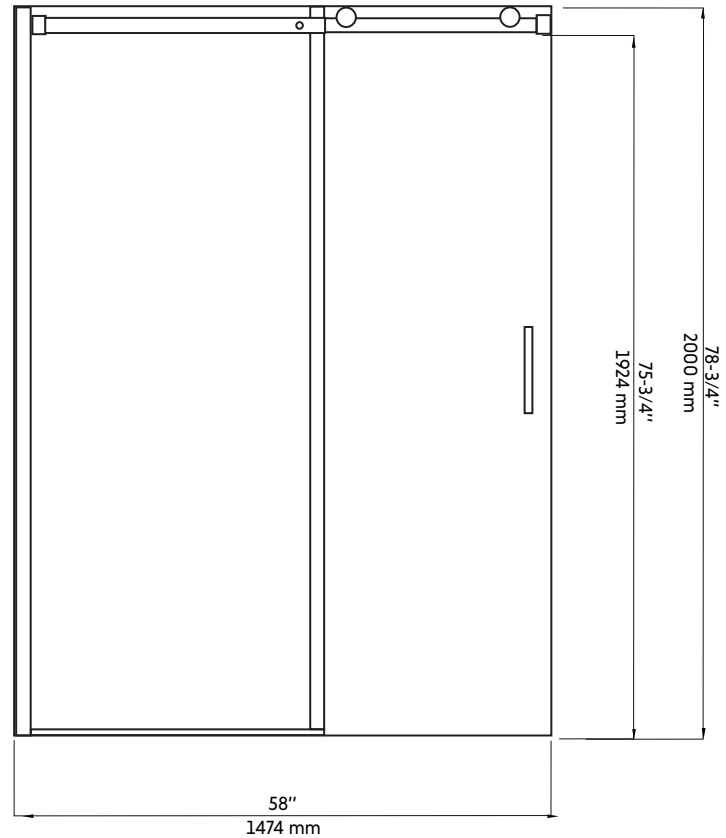

CLD-60GD-II+CLD-36GD-II

Porte coulissante avec panneau de retour fixe pour douche en coin 60"x36" en or brossé
Sliding door with fixed return panel for corner shower 60"x36" in brushed brass

Product box:
83 X 34 X 4 inch. / 139 lbs
210 X 88 X 10 cm / 63 kg

Caractéristiques:

- Porte coulissante avec panneau de retour fixe pour douche en coin 60"x36" en or brossé
- Système de roues de haute qualité
- Bloc d'ouverture de la vitrine intérieur pour faciliter le nettoyage
- Verre trempé de 8 mm
- Joints d'étanchéités entre les éléments
- Traitement Aquapel sur le verre afin de faciliter l'entretien
- Quincaillerie en acier inoxydable de haute qualité
- Poignées intérieures et extérieures
- Réversible gauche/droite
- Hauteur: 78-3/4"

Features:

- Sliding door with fixed return panel for corner shower 60"x36" in brushed brass
- High quality wheel system
- Opening block of the interior showcase for easy cleaning
- 8 mm tempered glass
- Seals between the elements
- Aquapel glass treatment for easy maintenance
- High quality stainless steel material
- Interior and exterior handles
- Reversible left / right
- Height: 78-3/4 "

Dessin technique
Technical drawing

CÔTÉ DROIT

CÔTÉ GAUCHE

* All dimensions are in inches or millimetres and may vary from $\pm 1/4"$ (6 mm). Illustrations are not drawn to scale. Dimensions may vary. These dimensions may be changed at the discretion of the manufacturer. No responsibility is assumed.
* Ces dimensions de fixations sont en pouce ou en millimètres et peuvent varier de $\pm 1/4"$ (6 mm). Le dessin n'est pas à l'échelle. Ces dimensions peuvent être changées à la discrétion du fabricant. Aucune responsabilité n'est assumée.