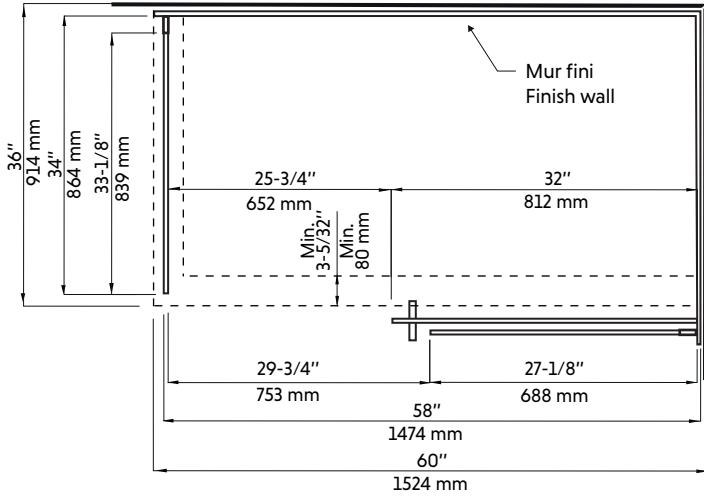

CLD-60GD-II+CLD-36GD-II

Porte coulissante avec panneau de retour fixe pour douche en coin 60"x36" en or brossé
Sliding door with fixed return panel for corner shower 60"x36" in brushed brass

Product box:
83 X 34 X 4 inch. / 139 lbs
210 X 88 X 10 cm / 63 kg

Caractéristiques:

- Porte coulissante avec panneau de retour fixe pour douche en coin 60"x36" en or brossé
- Système de roues de haute qualité
- Bloc d'ouverture de la vitrine intérieur pour faciliter le nettoyage
- Verre trempé de 8 mm
- Joints d'étanchéités entre les éléments
- Traitement Aquapel sur le verre afin de faciliter l'entretien
- Quincaillerie en acier inoxydable de haute qualité
- Poignées intérieures et extérieures
- Réversible gauche/droite
- Hauteur: 78-3/4"

Features:

- Sliding door with fixed return panel for corner shower 60"x36" in brushed brass
- High quality wheel system
- Opening block of the interior showcase for easy cleaning
- 8 mm tempered glass
- Seals between the elements
- Aquapel glass treatment for easy maintenance
- High quality stainless steel material
- Interior and exterior handles
- Reversible left / right
- Height: 78-3/4 "

Dessin technique
Technical drawing

CÔTÉ DROIT

CÔTÉ GAUCHE

* All dimensions are in inches or millimetres and may vary from $\pm 1/4"$ (6 mm). Illustrations are not drawn to scale. Dimensions may vary. These dimensions may be changed at the discretion of the manufacturer. No responsibility is assumed.
* Ces dimensions de fixations sont en pouce ou en millimètres et peuvent varier de $\pm 1/4"$ (6 mm). Le dessin n'est pas à l'échelle. Ces dimensions peuvent être changées à la discrétion du fabricant. Aucune responsabilité n'est assumée.