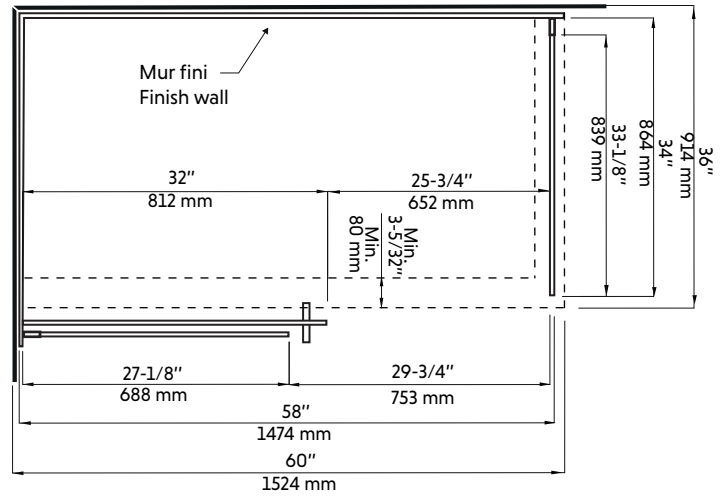

CLD-60GD-II+CLD-36GD-II

Porte coulissante avec panneau de retour fixe pour douche en coin 60"x36" en or brossé
Sliding door with fixed return panel for corner shower 60"x36" in brushed brass

Product box:
83 X 34 X 4 inch. / 139 lbs
210 X 88 X 10 cm / 63 kg

Caractéristiques:

- Porte coulissante avec panneau de retour fixe pour douche en coin 60"x36" en or brossé
- Système de roues de haute qualité
- Bloc d'ouverture de la vitrine intérieur pour faciliter le nettoyage
- Verre trempé de 8 mm
- Joints d'étanchéités entre les éléments
- Traitement Aquapel sur le verre afin de faciliter l'entretien
- Quincaillerie en acier inoxydable de haute qualité
- Poignées intérieures et extérieures
- Réversible gauche/droite
- Hauteur: 78-3/4"

Features:

- Sliding door with fixed return panel for corner shower 60"x36" in brushed brass
- High quality wheel system
- Opening block of the interior showcase for easy cleaning
- 8 mm tempered glass
- Seals between the elements
- Aquapel glass treatment for easy maintenance
- High quality stainless steel material
- Interior and exterior handles
- Reversible left / right
- Height: 78-3/4 "

Dessin technique
Technical drawing

CÔTÉ DROIT

CÔTÉ GAUCHE

* All dimensions are in inches or millimetres and may vary from $\pm 1/4"$ (6 mm). Illustrations are not drawn to scale. Dimensions may vary. These dimensions may be changed at the discretion of the manufacturer. No responsibility is assumed.
* Ces dimensions de fixations sont en pouce ou en millimètres et peuvent varier de $\pm 1/4"$ (6 mm). Le dessin n'est pas à l'échelle. Ces dimensions peuvent être changées à la discrétion du fabricant. Aucune responsabilité n'est assumée.