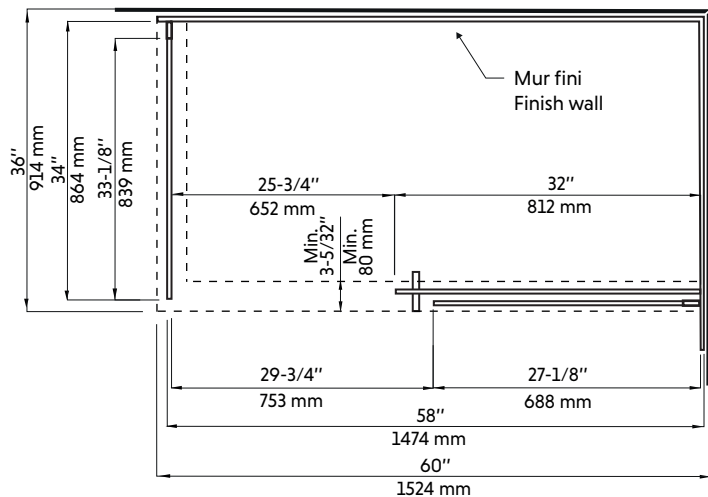

CLD-60BN-II+CLD-36BN-II

Porte coulissante avec panneau de retour fixe pour douche en coin 60"x36" nickel brossé
Sliding door with fixed return panel for corner shower 60"x36" brushed nickel

Product box:
83 X 34 X 4 inch. / 139 lbs
210 X 88 X 10 cm / 63 kg

CLD-60BN-II+CLD-36BN-II

Dessin technique
Technical drawing

CÔTÉ DROIT

CÔTÉ GAUCHE

* All dimensions are in inches or millimetres and may vary from $\pm 1/4"$ (6 mm). Illustrations are not drawn to scale. Dimensions may vary. These dimensions may be changed at the discretion of the manufacturer. No responsibility is assumed.

* Ces dimensions de fixations sont en pouce ou en millimètres et peuvent varier de $\pm 1/4"$ (6 mm). Le dessin n'est pas à l'échelle. Ces dimensions peuvent être changées à la discrétion du fabricant. Aucune responsabilité n'est assumée.