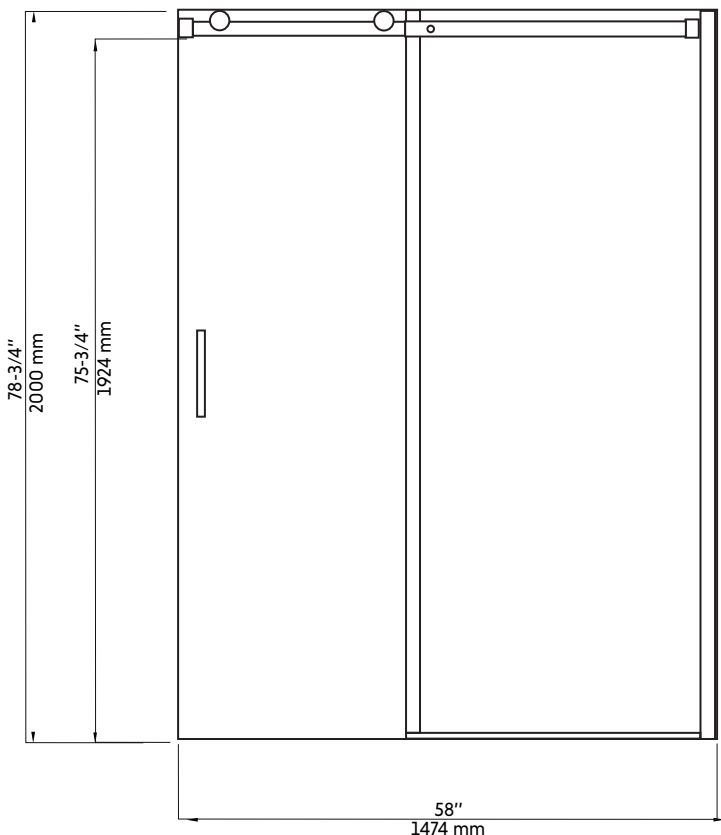

CLD-60BN-II+CLD-36BN-II

Porte coulissante avec panneau de retour fixe pour douche en coin 60"x36" nickel brossé
Sliding door with fixed return panel for corner shower 60"x36" brushed nickel

Product box:
83 X 34 X 4 inch. / 139 lbs
210 X 88 X 10 cm / 63 kg

Caractéristiques:

- Porte coulissante avec panneau de retour fixe pour douche en coin 60"x36" nickel brossé
- Bloc d'ouverture de la vitrine intérieur pour faciliter le nettoyage
- Système de roues de haute qualité
- Verre trempé de 8 mm
- Joints d'étanchéités entre les éléments
- Traitement Aquapel sur le verre
- Quincaillerie en acier inoxydable de haute qualité
- Poignées intérieures et extérieures
- Réversible gauche/droite
- Hauteur: 78-3/4"

CLD-60BN-II+CLD-36BN-II

Dessin technique
Technical drawing

CÔTÉ DROIT

CÔTÉ GAUCHE

* All dimensions are in inches or millimetres and may vary from $\pm 1/4"$ (6 mm). Illustrations are not drawn to scale. Dimensions may vary. These dimensions may be changed at the discretion of the manufacturer. No responsibility is assumed.

* Ces dimensions de fixations sont en pouce ou en millimètres et peuvent varier de $\pm 1/4"$ (6 mm). Le dessin n'est pas à l'échelle. Ces dimensions peuvent être changées à la discrétion du fabricant. Aucune responsabilité n'est assumée.