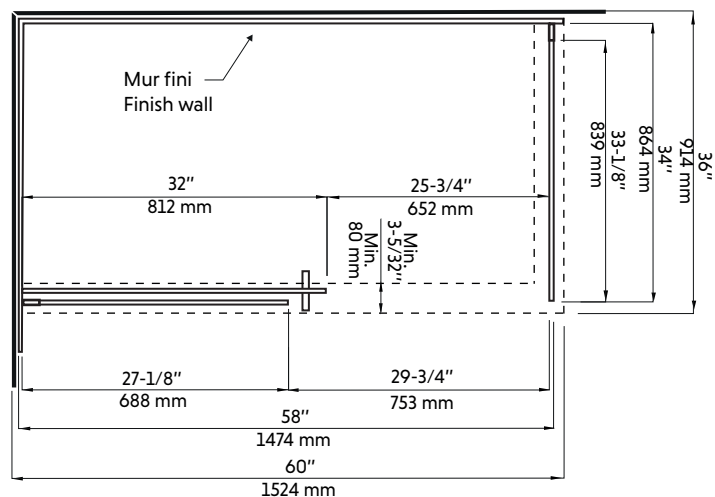

CLD-60BN-II+CLD-36BN-II

Porte coulissante avec panneau de retour fixe pour douche en coin 60"x36" nickel brossé
Sliding door with fixed return panel for corner shower 60"x36" brushed nickel

Product box:
83 X 34 X 4 inch. / 139 lbs
210 X 88 X 10 cm / 63 kg

CLD-60BN-II+CLD-36BN-II

Dessin technique
Technical drawing

CÔTÉ DROIT

CÔTÉ GAUCHE

* All dimensions are in inches or millimetres and may vary from $\pm 1/4"$ (6 mm). Illustrations are not drawn to scale. Dimensions may vary. These dimensions may be changed at the discretion of the manufacturer. No responsibility is assumed.

* Ces dimensions de fixations sont en pouce ou en millimètres et peuvent varier de $\pm 1/4"$ (6 mm). Le dessin n'est pas à l'échelle. Ces dimensions peuvent être changées à la discrétion du fabricant. Aucune responsabilité n'est assumée.