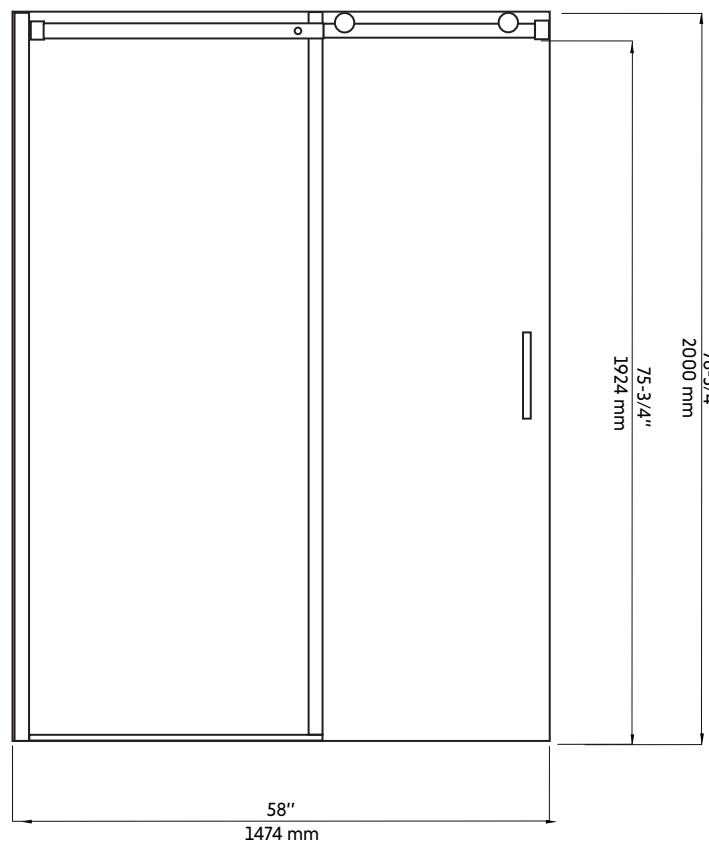

CLD-60BN-II+CLD-36BN-II

Porte coulissante avec panneau de retour fixe pour douche en coin 60"x36" nickel brossé
Sliding door with fixed return panel for corner shower 60"x36" brushed nickel

Product box:
83 X 34 X 4 inch. / 139 lbs
210 X 88 X 10 cm / 63 kg

Caractéristiques:

- Porte coulissante avec panneau de retour fixe pour douche en coin 60"x36" nickel brossé
- Bloc d'ouverture de la vitrine intérieur pour faciliter le nettoyage
- Système de roues de haute qualité
- Verre trempé de 8 mm
- Joints d'étanchéités entre les éléments
- Traitement Aquapel sur le verre
- Quincaillerie en acier inoxydable de haute qualité
- Poignées intérieures et extérieures
- Réversible gauche/droite
- Hauteur: 78-3/4"

CLD-60BN-II+CLD-36BN-II

Dessin technique
Technical drawing

CÔTÉ DROIT

CÔTÉ GAUCHE

* All dimensions are in inches or millimetres and may vary from $\pm 1/4"$ (6 mm). Illustrations are not drawn to scale. Dimensions may vary. These dimensions may be changed at the discretion of the manufacturer. No responsibility is assumed.

* Ces dimensions de fixations sont en pouce ou en millimètres et peuvent varier de $\pm 1/4"$ (6 mm). Le dessin n'est pas à l'échelle. Ces dimensions peuvent être changées à la discrétion du fabricant. Aucune responsabilité n'est assumée.