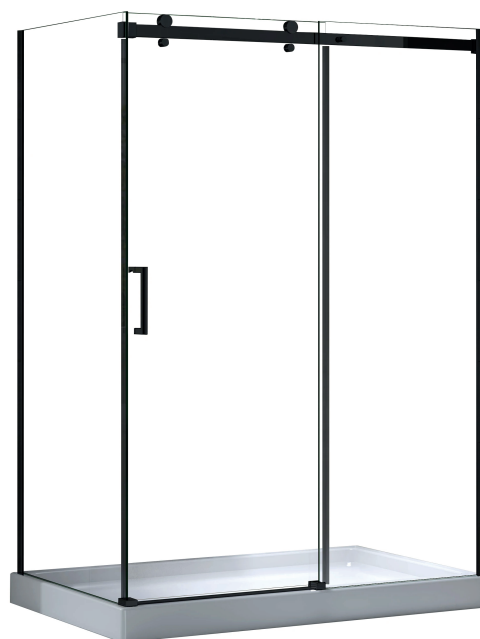

Finis disponible:

- Chrome: CLD-60-II+CLD-36-II
- Noir mat: CLD-60BK-II+CLD-36BK-II
- Blanc mat: CLD-60W-II+CLD-36W-II
- Or brossé: CLD-60GD-II+CLD-36GD-II

Garanties et certifications:

- Le traitement Aquapel peut durer jusqu'à 5 ans
- Garantie 10 ans contre les défauts de fabrication
- Le modèle sélectionné satisfait ou surpasse les exigences suivantes: CUPC et CSA

Features:

- Sliding door with fixed return panel for corner shower 60"x36" in matte black
- High quality wheel system
- Opening block of the interior showcase for easy cleaning
- 8 mm tempered glass
- Seals between the elements
- Aquapel glass treatment
- High quality stainless steel material
- Interior and exterior handles
- Reversible left / right
- Height: 78-3/4 "

Available finishes:

- Chrome: CLD-60-II+CLD-36-II
- Matte black: CLD-60BK-II+CLD-36BK-II
- Matte white: CLD-60W-II+CLD-36W-II
- Brushed brass (gold): CLD-60GD-II+CLD-36GD-II

Warranty and certifications:

- The Aquapel treatment can last up to 5 years
- 10-year warranty against manufacturing defects
- The selected model satisfies or surpasses the following requirements : CUPC and CSA