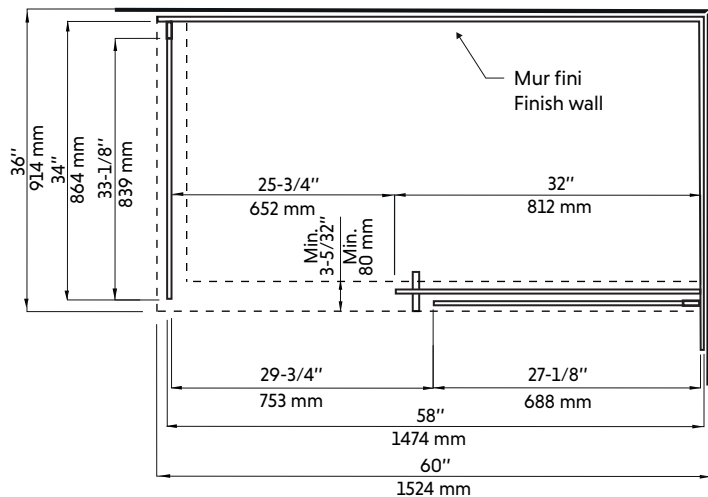

Caractéristiques:

- Porte coulissante avec panneau de retour fixe pour douche en coin 60"x36" en blanc mat
- Bloc d'ouverture de la vitrine intérieur pour faciliter le nettoyage
- Système de roues de haute qualité
- Verre trempé de 8 mm
- Joints d'étanchéités entre les éléments
- Traitement Aquapel sur le verre
- Quincaillerie en acier inoxydable de haute qualité
- Poignées intérieures et extérieures
- Réversible gauche/droite
- Hauteur: 78-3/4"

Features:

- Sliding door with fixed return panel for corner shower 60"x36" in matte black
- High quality wheel system
- Opening block of the interior showcase for easy cleaning
- 8 mm tempered glass
- Seals between the elements
- Aquapel glass treatment
- High quality stainless steel material
- Interior and exterior handles
- Reversible left / right
- Height: 78-3/4 "

Dessin technique
Technical drawing

CÔTÉ DROIT

CÔTÉ GAUCHE

* All dimensions are in inches or millimetres and may vary from $\pm 1/4"$ (6 mm). Illustrations are not drawn to scale. Dimensions may vary. These dimensions may be changed at the discretion of the manufacturer. No responsibility is assumed.

* Ces dimensions de fixations sont en pouce ou en millimètres et peuvent varier de $\pm 1/4"$ (6 mm). Le dessin n'est pas à l'échelle. Ces dimensions peuvent être changées à la discrétion du fabricant. Aucune responsabilité n'est assumée.