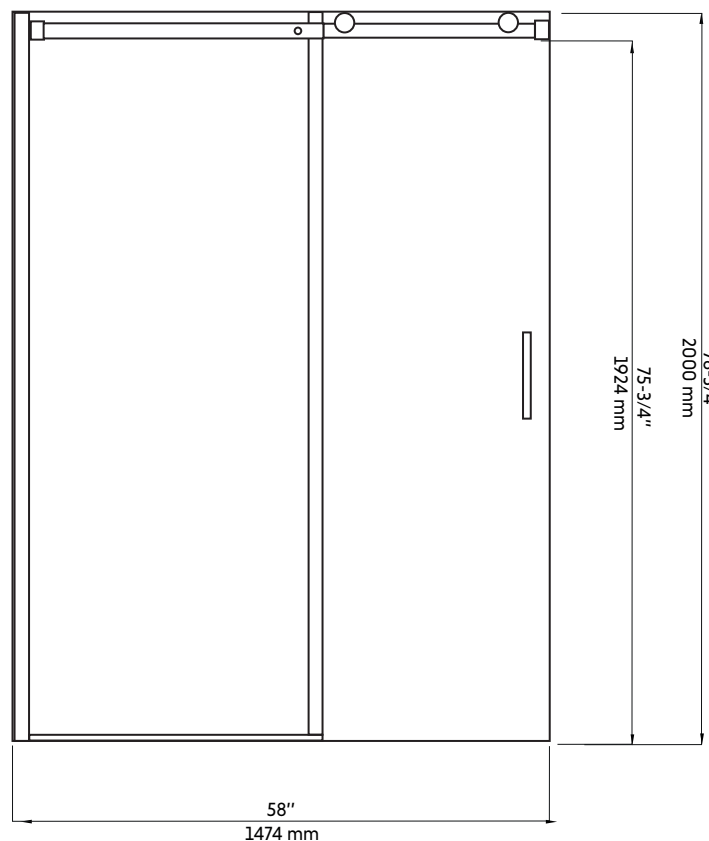

CLD-60BK-II+CLD-36BK-II

Porte coulissante avec panneau de retour fixe pour douche en coin 60"x36" en noir mat
 Sliding door with fixed return panel for corner shower 60"x36" in matte black

Product box:
 83 X 34 X 4 inch. / 139 lbs
 210 X 88 X 10 cm / 63 kg

Caractéristiques:

- Porte coulissante avec panneau de retour fixe pour douche en coin 60"x36" en blanc mat
- Bloc d'ouverture de la vitrine intérieur pour faciliter le nettoyage
- Système de roues de haute qualité
- Verre trempé de 8 mm
- Joints d'étanchéités entre les éléments
- Traitement Aquapel sur le verre
- Quincaillerie en acier inoxydable de haute qualité
- Poignées intérieures et extérieures
- Réversible gauche/droite
- Hauteur: 78-3/4"

Dessin technique
Technical drawing

CÔTÉ DROIT

CÔTÉ GAUCHE

* All dimensions are in inches or millimetres and may vary from $\pm 1/4"$ (6 mm). Illustrations are not drawn to scale. Dimensions may vary. These dimensions may be changed at the discretion of the manufacturer. No responsibility is assumed.

* Ces dimensions de fixations sont en pouce ou en millimètres et peuvent varier de $\pm 1/4"$ (6 mm). Le dessin n'est pas à l'échelle. Ces dimensions peuvent être changées à la discrétion du fabricant. Aucune responsabilité n'est assumée.