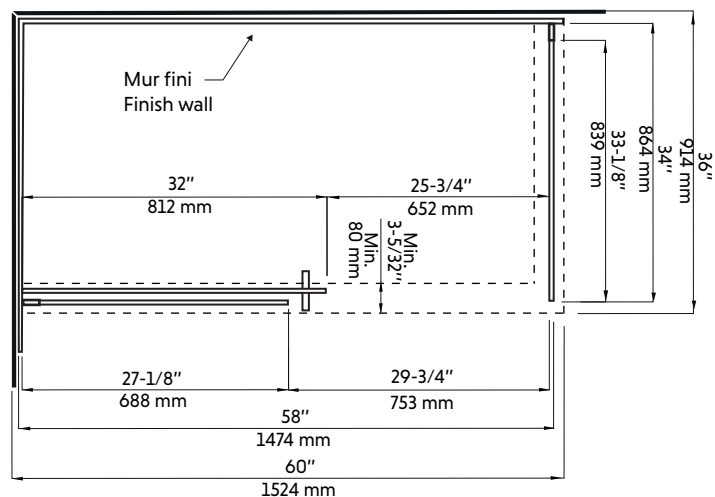

Caractéristiques:

- Porte coulissante avec panneau de retour fixe pour douche en coin 60"x36" en blanc mat
- Bloc d'ouverture de la vitrine intérieur pour faciliter le nettoyage
- Système de roues de haute qualité
- Verre trempé de 8 mm
- Joints d'étanchéités entre les éléments
- Traitement Aquapel sur le verre
- Quincaillerie en acier inoxydable de haute qualité
- Poignées intérieures et extérieures
- Réversible gauche/droite
- Hauteur: 78-3/4"

Features:

- Sliding door with fixed return panel for corner shower 60"x36" in matte black
- High quality wheel system
- Opening block of the interior showcase for easy cleaning
- 8 mm tempered glass
- Seals between the elements
- Aquapel glass treatment
- High quality stainless steel material
- Interior and exterior handles
- Reversible left / right
- Height: 78-3/4 "

Dessin technique
Technical drawing

CÔTÉ DROIT

CÔTÉ GAUCHE

* All dimensions are in inches or millimetres and may vary from $\pm 1/4"$ (6 mm). Illustrations are not drawn to scale. Dimensions may vary. These dimensions may be changed at the discretion of the manufacturer. No responsibility is assumed.

* Ces dimensions de fixations sont en pouce ou en millimètres et peuvent varier de $\pm 1/4"$ (6 mm). Le dessin n'est pas à l'échelle. Ces dimensions peuvent être changées à la discrétion du fabricant. Aucune responsabilité n'est assumée.