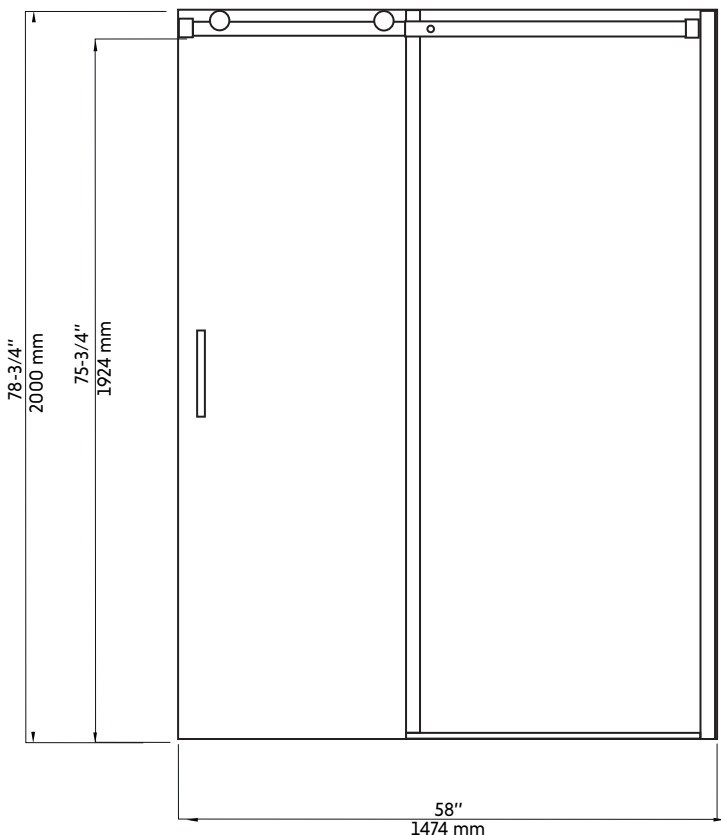

Caractéristiques:

- Porte coulissante avec panneau de retour fixe pour douche en coin 60"x36" en blanc mat
- Bloc d'ouverture de la vitrine intérieur pour faciliter le nettoyage
- Système de roues de haute qualité
- Verre trempé de 8 mm
- Joints d'étanchéités entre les éléments
- Traitement Aquapel sur le verre
- Quincaillerie en acier inoxydable de haute qualité
- Poignées intérieures et extérieures
- Réversible gauche/droite
- Hauteur: 78-3/4"

Features:

- Sliding door with fixed return panel for corner shower 60"x36" in matte black
- High quality wheel system
- Opening block of the interior showcase for easy cleaning
- 8 mm tempered glass
- Seals between the elements
- Aquapel glass treatment
- High quality stainless steel material
- Interior and exterior handles
- Reversible left / right
- Height: 78-3/4 "

Dessin technique
Technical drawing

CÔTÉ DROIT

CÔTÉ GAUCHE

* All dimensions are in inches or millimetres and may vary from $\pm 1/4"$ (6 mm). Illustrations are not drawn to scale. Dimensions may vary. These dimensions may be changed at the discretion of the manufacturer. No responsibility is assumed.

* Ces dimensions de fixations sont en pouce ou en millimètres et peuvent varier de $\pm 1/4"$ (6 mm). Le dessin n'est pas à l'échelle. Ces dimensions peuvent être changées à la discrétion du fabricant. Aucune responsabilité n'est assumée.