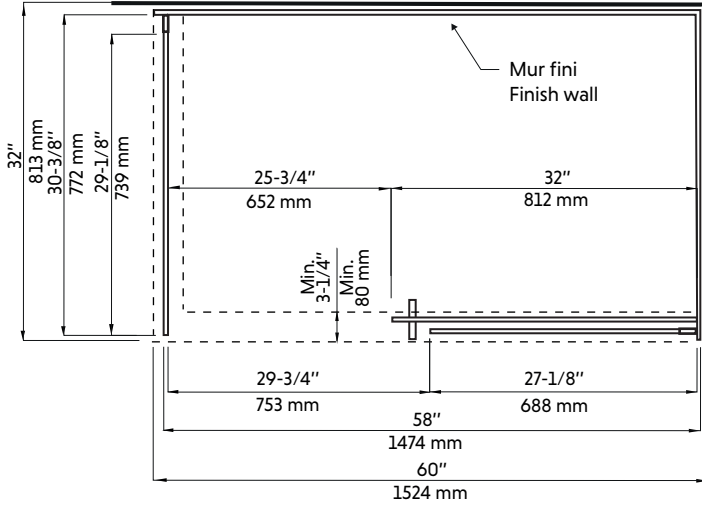

Features:

- Sliding door with fixed return panel for corner shower 60"x32" in matte black
- High quality wheel system
- Opening block of the interior showcase for easy cleaning
- 8 mm tempered glass
- Seals between the elements
- Aquapel glass treatment
- High quality stainless steel material
- Interior and exterior handles
- Reversible left / right
- Height: 78-3/4 "

CLD-60BK-II+CLD-32BK-II

Agua

Dessin technique
Technical drawing

CÔTÉ DROIT

CÔTÉ GAUCHE

* All dimensions are in inches or millimetres and may vary from $\pm 1/4"$ (6 mm). Illustrations are not drawn to scale. Dimensions may vary. These dimensions may be changed at the discretion of the manufacturer. No responsibility is assumed.
* Ces dimensions de fixations sont en pouce ou en millimètres et peuvent varier de $\pm 1/4"$ (6 mm). Le dessin n'est pas à l'échelle. Ces dimensions peuvent être changées à la discrétion du fabricant. Aucune responsabilité n'est assumée.