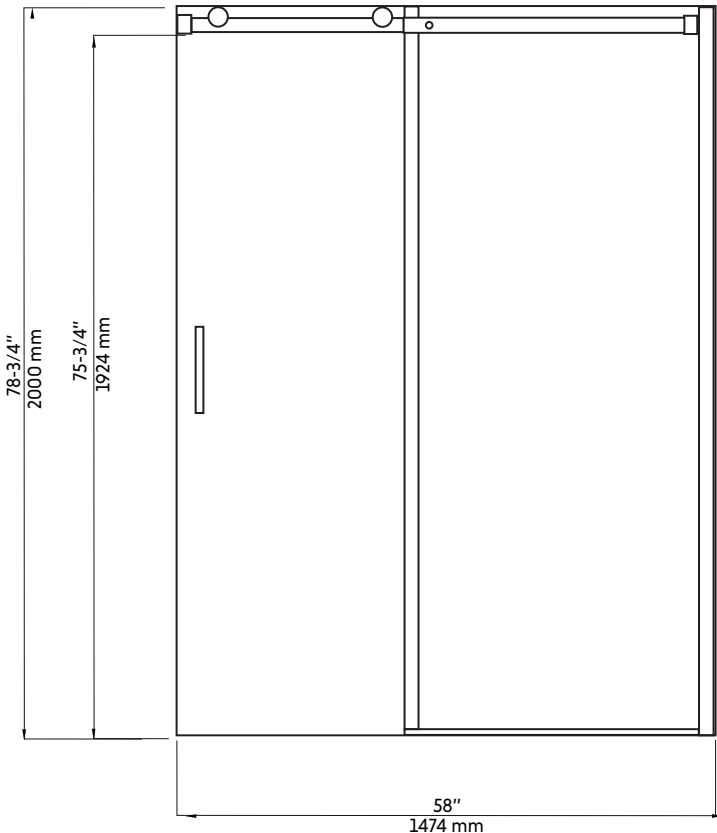

CLD-60BK-II+CLD-32BK-II

Agua

Porte coulissante avec panneau de retour fixe pour douche en coin 60"x32" en noir mat II
Sliding door with fixed return panel for corner shower 60"x32" in matte black II

Product box:
83 X 34 X 4 inch. / 139 lbs
210 X 88 X 10 cm / 63 kg

Caractéristiques:

- Porte coulissante avec panneau de retour fixe pour douche en coin 60"x32" en noir mat
- Système de roues de haute qualité
- Bloc d'ouverture de la vitrine intérieur pour faciliter le nettoyage
- Verre trempé de 8 mm
- Joints d'étanchéités entre les éléments
- Traitement Aquapel sur le verre
- Quincaillerie en acier inoxydable de haute qualité
- Poignées intérieures et extérieures
- Réversible gauche/droite
- Hauteur: 78-3/4"

Features:

- Sliding door with fixed return panel for corner shower 60"x32" in matte black
- High quality wheel system
- Opening block of the interior showcase for easy cleaning
- 8 mm tempered glass
- Seals between the elements
- Aquapel glass treatment
- High quality stainless steel material
- Interior and exterior handles
- Reversible left / right
- Height: 78-3/4 "

CLD-60BK-II+CLD-32BK-II

Agua

Dessin technique
Technical drawing

CÔTÉ DROIT

CÔTÉ GAUCHE

* All dimensions are in inches or millimetres and may vary from $\pm 1/4"$ (6 mm). Illustrations are not drawn to scale. Dimensions may vary. These dimensions may be changed at the discretion of the manufacturer. No responsibility is assumed.
* Ces dimensions de fixations sont en pouce ou en millimètres et peuvent varier de $\pm 1/4"$ (6 mm). Le dessin n'est pas à l'échelle. Ces dimensions peuvent être changées à la discrétion du fabricant. Aucune responsabilité n'est assumée.