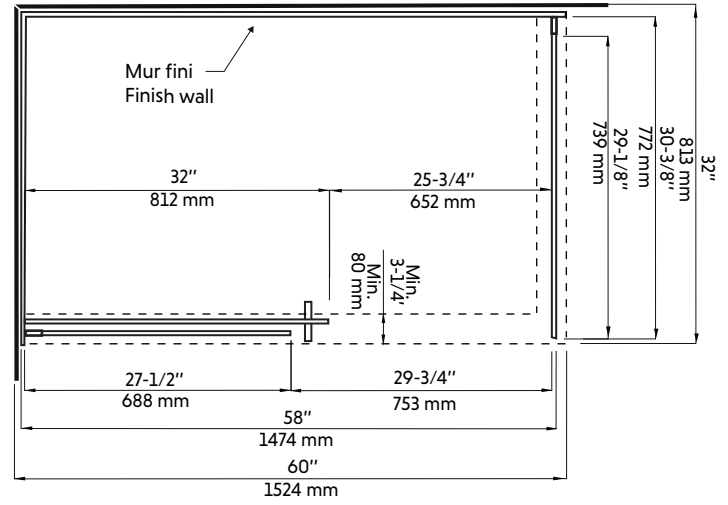

CLD-60BK-II+CLD-32BK-II

Agua

Porte coulissante avec panneau de retour fixe pour douche en coin 60"x32" en noir mat II
Sliding door with fixed return panel for corner shower 60"x32" in matte black II

Product box:
83 X 34 X 4 inch. / 139 lbs
210 X 88 X 10 cm / 63 kg

Caractéristiques:

- Porte coulissante avec panneau de retour fixe pour douche en coin 60"x32" en noir mat
- Système de roues de haute qualité
- Bloc d'ouverture de la vitrine intérieur pour faciliter le nettoyage
- Verre trempé de 8 mm
- Joints d'étanchéités entre les éléments
- Traitement Aquapel sur le verre
- Quincaillerie en acier inoxydable de haute qualité
- Poignées intérieures et extérieures
- Réversible gauche/droite
- Hauteur: 78-3/4"

Features:

- Sliding door with fixed return panel for corner shower 60"x32" in matte black
- High quality wheel system
- Opening block of the interior showcase for easy cleaning
- 8 mm tempered glass
- Seals between the elements
- Aquapel glass treatment
- High quality stainless steel material
- Interior and exterior handles
- Reversible left / right
- Height: 78-3/4 "

CLD-60BK-II+CLD-32BK-II

Agua

Dessin technique
Technical drawing

CÔTÉ DROIT

CÔTÉ GAUCHE

* All dimensions are in inches or millimetres and may vary from $\pm 1/4"$ (6 mm). Illustrations are not drawn to scale. Dimensions may vary. These dimensions may be changed at the discretion of the manufacturer. No responsibility is assumed.
* Ces dimensions de fixations sont en pouce ou en millimètres et peuvent varier de $\pm 1/4"$ (6 mm). Le dessin n'est pas à l'échelle. Ces dimensions peuvent être changées à la discrétion du fabricant. Aucune responsabilité n'est assumée.