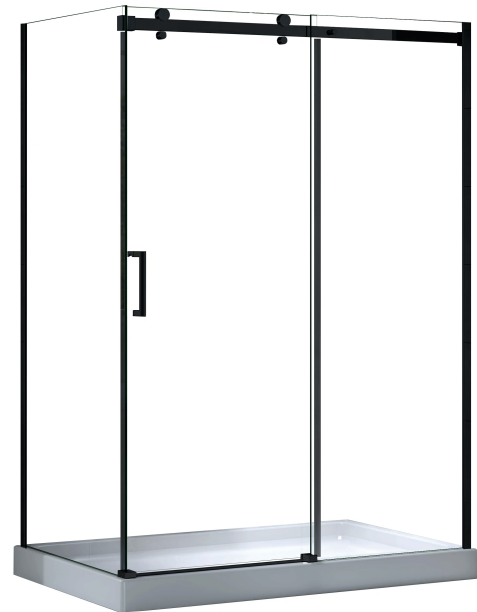

Finis disponible:

- Chrome: CLD-60-II+CLD-32BK-II
- Noir mat: CLD-60BK-II+CLD-32BK-II
- Blanc mat: CLD-60W-II+CLD-32W-II

Garanties et certifications:

- Le traitement Aquapel peut durer jusqu'à 5 ans
- Garantie 10 ans contre les défauts de fabrication
- Le modèle sélectionné satisfait ou surpasse les exigences suivantes: CUPC et CSA

Features:

- Sliding door with fixed return panel for corner shower 60"x32" in matte black
- High quality wheel system
- Opening block of the interior showcase for easy cleaning
- 8 mm tempered glass
- Seals between the elements
- Aquapel glass treatment
- High quality stainless steel material
- Interior and exterior handles
- Reversible left / right
- Height: 78-3/4 "

Available finishes:

- Chrome: CLD-60-II+CLD-32-II
- Matte black: CLD-60BK-II+CLD-32BK-II
- Matte white: CLD-60W-II+CLD-32W-II

Warranty and certifications:

- The Aquapel treatment can last up to 5 years
- 10-year warranty against manufacturing defects
- The selected model satisfies or surpasses the following requirements: CUPC and CSA