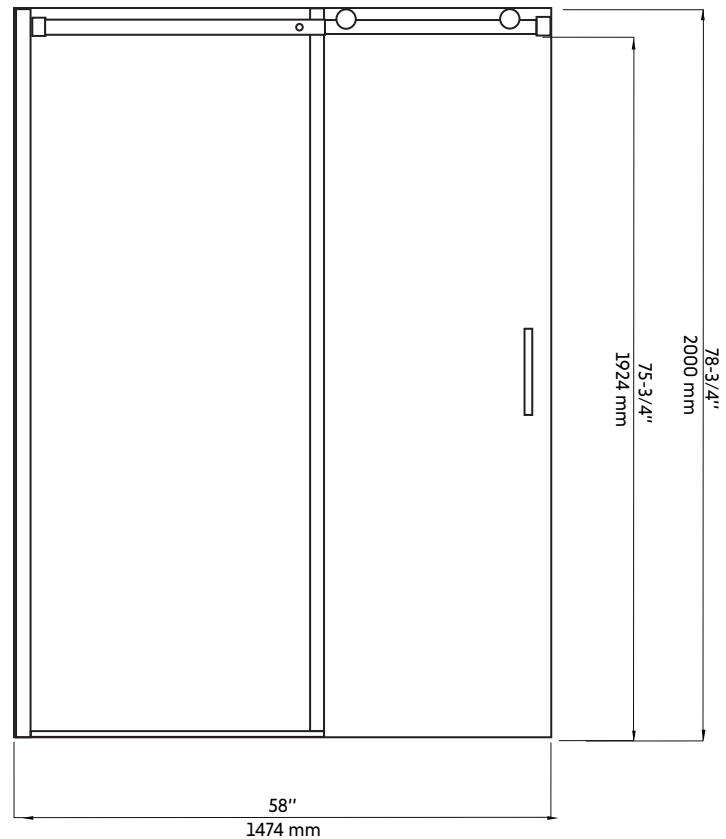

CLD-60BK-II+CLD-32BK-II

Agua

Porte coulissante avec panneau de retour fixe pour douche en coin 60"x32" en noir mat II
Sliding door with fixed return panel for corner shower 60"x32" in matte black II

Product box:
83 X 34 X 4 inch. / 139 lbs
210 X 88 X 10 cm / 63 kg

Caractéristiques:

- Porte coulissante avec panneau de retour fixe pour douche en coin 60"x32" en noir mat
- Système de roues de haute qualité
- Bloc d'ouverture de la vitrine intérieur pour faciliter le nettoyage
- Verre trempé de 8 mm
- Joints d'étanchéités entre les éléments
- Traitement Aquapel sur le verre
- Quincaillerie en acier inoxydable de haute qualité
- Poignées intérieures et extérieures
- Réversible gauche/droite
- Hauteur: 78-3/4"

Features:

- Sliding door with fixed return panel for corner shower 60"x32" in matte black
- High quality wheel system
- Opening block of the interior showcase for easy cleaning
- 8 mm tempered glass
- Seals between the elements
- Aquapel glass treatment
- High quality stainless steel material
- Interior and exterior handles
- Reversible left / right
- Height: 78-3/4 "

CLD-60BK-II+CLD-32BK-II

Agua

Dessin technique
Technical drawing

CÔTÉ DROIT

CÔTÉ GAUCHE

* All dimensions are in inches or millimetres and may vary from $\pm 1/4"$ (6 mm). Illustrations are not drawn to scale. Dimensions may vary. These dimensions may be changed at the discretion of the manufacturer. No responsibility is assumed.
* Ces dimensions de fixations sont en pouce ou en millimètres et peuvent varier de $\pm 1/4"$ (6 mm). Le dessin n'est pas à l'échelle. Ces dimensions peuvent être changées à la discrétion du fabricant. Aucune responsabilité n'est assumée.