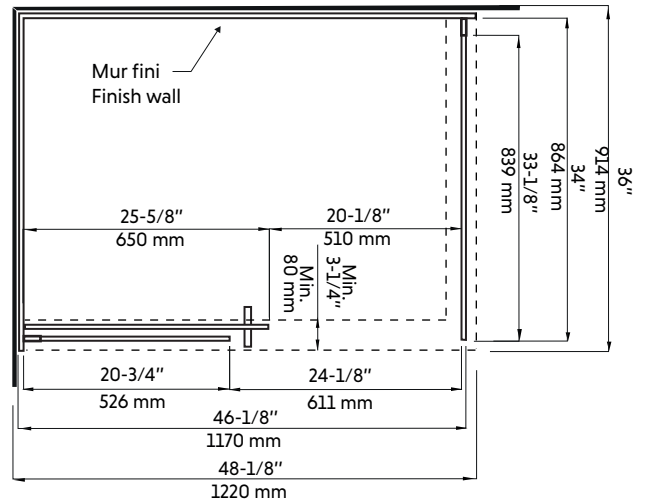

CLD-48W-II+CLD-36W-II

Agua

Porte coulissante avec panneau de retour fixe pour douche en coin 48"x36" en blanc mat
Sliding door with fixed return panel for corner shower 48"x36" in matte white

Product box:
82 X 29 X 4 inch. / 110 lbs
210 X 73 X 10 cm / 50 kg

Caractéristiques:

- Porte coulissante avec panneau de retour fixe pour douche en coin 48"x36" en blanc mat
- Système de roues de haute qualité
- Bloc d'ouverture de la vitrine intérieur pour faciliter le nettoyage
- Verre trempé de 8 mm
- Joints d'étanchéités entre les éléments
- Traitement Aquapel sur le verre
- Quincaillerie en acier inoxydable de haute qualité
- Poignées intérieures et extérieures
- Réversible gauche/droite
- Hauteur: 78-3/4"

Features:

- Sliding door with fixed return panel for corner shower 48"x36" in matte white
- High quality wheel system
- Opening block of the interior showcase for easy cleaning
- 8 mm tempered glass
- Seals between the elements
- Aquapel glass treatment
- High quality stainless steel material
- Interior and exterior handles
- Reversible left / right
- Height: 78-3/4 "

Agua

Dessin technique
Technical drawing

CÔTÉ DROIT

CÔTÉ GAUCHE

* All dimensions are in inches or millimetres and may vary from $\pm 1/4"$ (6 mm). Illustrations are not drawn to scale. Dimensions may vary. These dimensions may be changed at the discretion of the manufacturer. No responsibility is assumed.
* Ces dimensions de fixations sont en pouce ou en millimètres et peuvent varier de $\pm 1/4"$ (6 mm). Le dessin n'est pas à l'échelle. Ces dimensions peuvent être changées à la discrétion du fabricant. Aucune responsabilité n'est assumée.