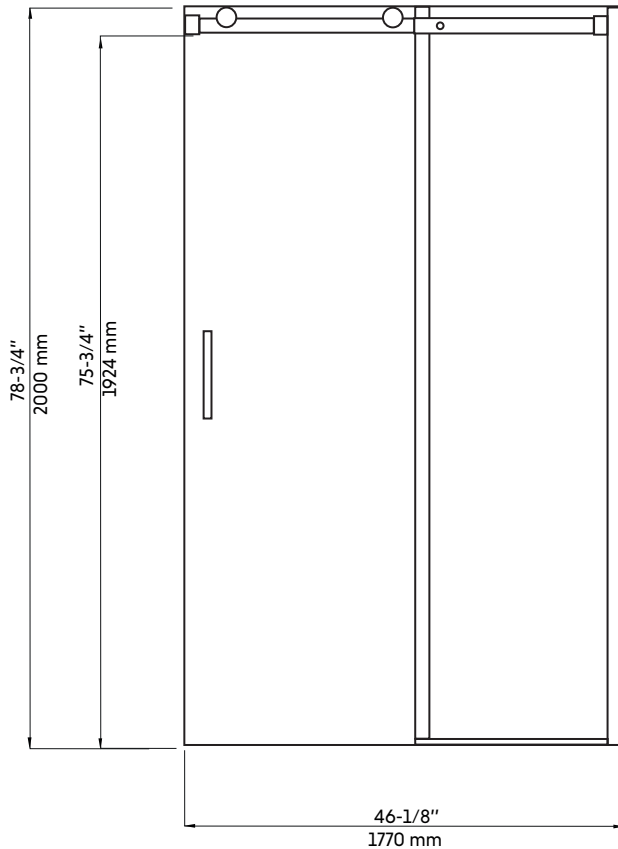

CLD-48W-II+CLD-36W-II

Agua

Porte coulissante avec panneau de retour fixe pour douche en coin 48"x36" en blanc mat
Sliding door with fixed return panel for corner shower 48"x36" in matte white

Product box:
82 X 29 X 4 inch. / 110 lbs
210 X 73 X 10 cm / 50 kg

Caractéristiques:

- Porte coulissante avec panneau de retour fixe pour douche en coin 48"x36" en blanc mat
- Système de roues de haute qualité
- Bloc d'ouverture de la vitrine intérieur pour faciliter le nettoyage
- Verre trempé de 8 mm
- Joints d'étanchéités entre les éléments
- Traitement Aquapel sur le verre
- Quincaillerie en acier inoxydable de haute qualité
- Poignées intérieures et extérieures
- Réversible gauche/droite
- Hauteur: 78-3/4"

Features:

- Sliding door with fixed return panel for corner shower 48"x36" in matte white
- High quality wheel system
- Opening block of the interior showcase for easy cleaning
- 8 mm tempered glass
- Seals between the elements
- Aquapel glass treatment
- High quality stainless steel material
- Interior and exterior handles
- Reversible left / right
- Height: 78-3/4 "

Agua

Dessin technique
Technical drawing

CÔTÉ DROIT

CÔTÉ GAUCHE

* All dimensions are in inches or millimetres and may vary from $\pm 1/4"$ (6 mm). Illustrations are not drawn to scale. Dimensions may vary. These dimensions may be changed at the discretion of the manufacturer. No responsibility is assumed.
* Ces dimensions de fixations sont en pouce ou en millimètres et peuvent varier de $\pm 1/4"$ (6 mm). Le dessin n'est pas à l'échelle. Ces dimensions peuvent être changées à la discrétion du fabricant. Aucune responsabilité n'est assumée.