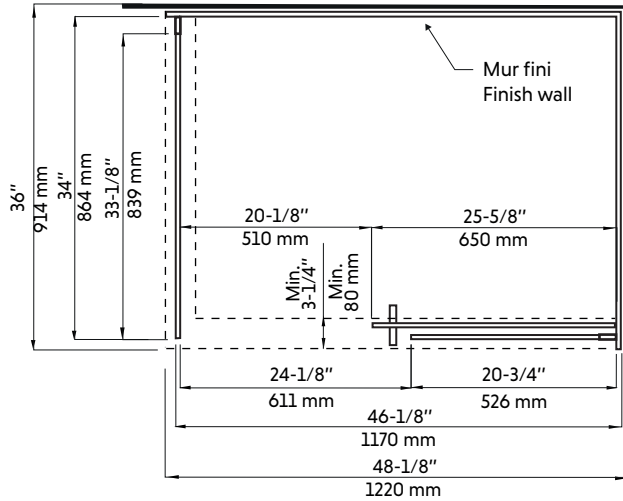

CLD-48W-II+CLD-36W-II

Agua

Porte coulissante avec panneau de retour fixe pour douche en coin 48"x36" en blanc mat
Sliding door with fixed return panel for corner shower 48"x36" in matte white

Product box:
82 X 29 X 4 inch. / 110 lbs
210 X 73 X 10 cm / 50 kg

Caractéristiques:

- Porte coulissante avec panneau de retour fixe pour douche en coin 48"x36" en blanc mat
- Système de roues de haute qualité
- Bloc d'ouverture de la vitrine intérieur pour faciliter le nettoyage
- Verre trempé de 8 mm
- Joints d'étanchéités entre les éléments
- Traitement Aquapel sur le verre
- Quincaillerie en acier inoxydable de haute qualité
- Poignées intérieures et extérieures
- Réversible gauche/droite
- Hauteur: 78-3/4"

Features:

- Sliding door with fixed return panel for corner shower 48"x36" in matte white
- High quality wheel system
- Opening block of the interior showcase for easy cleaning
- 8 mm tempered glass
- Seals between the elements
- Aquapel glass treatment
- High quality stainless steel material
- Interior and exterior handles
- Reversible left / right
- Height: 78-3/4 "

Agua

Dessin technique
Technical drawing

CÔTÉ DROIT

CÔTÉ GAUCHE

* All dimensions are in inches or millimetres and may vary from $\pm 1/4"$ (6 mm). Illustrations are not drawn to scale. Dimensions may vary. These dimensions may be changed at the discretion of the manufacturer. No responsibility is assumed.
* Ces dimensions de fixations sont en pouce ou en millimètres et peuvent varier de $\pm 1/4"$ (6 mm). Le dessin n'est pas à l'échelle. Ces dimensions peuvent être changées à la discrétion du fabricant. Aucune responsabilité n'est assumée.