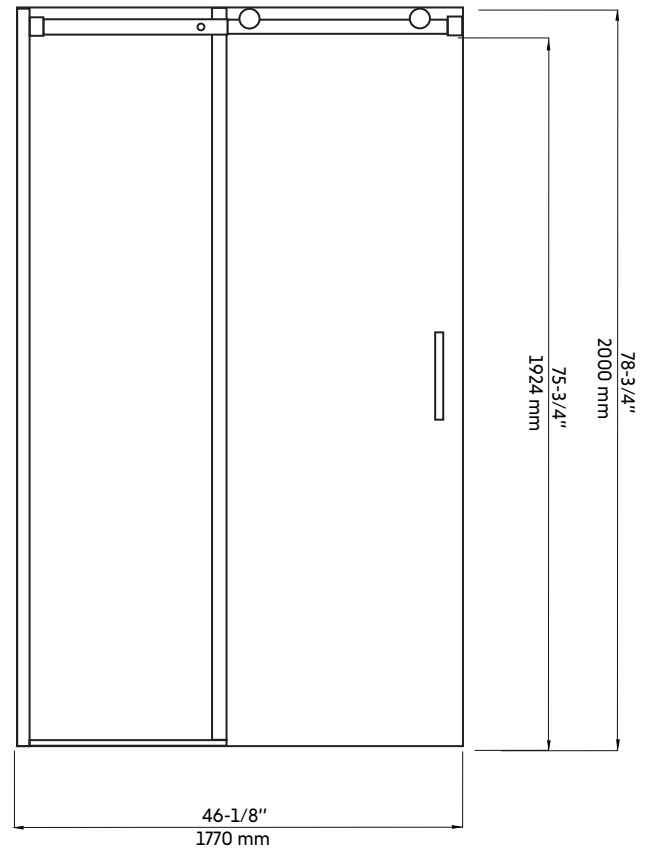

CLD-48W-II+CLD-36W-II

Agua

Porte coulissante avec panneau de retour fixe pour douche en coin 48"x36" en blanc mat
Sliding door with fixed return panel for corner shower 48"x36" in matte white

Product box:
82 X 29 X 4 inch. / 110 lbs
210 X 73 X 10 cm / 50 kg

Caractéristiques:

- Porte coulissante avec panneau de retour fixe pour douche en coin 48"x36" en blanc mat
- Système de roues de haute qualité
- Bloc d'ouverture de la vitrine intérieur pour faciliter le nettoyage
- Verre trempé de 8 mm
- Joints d'étanchéités entre les éléments
- Traitement Aquapel sur le verre
- Quincaillerie en acier inoxydable de haute qualité
- Poignées intérieures et extérieures
- Réversible gauche/droite
- Hauteur: 78-3/4"

Features:

- Sliding door with fixed return panel for corner shower 48"x36" in matte white
- High quality wheel system
- Opening block of the interior showcase for easy cleaning
- 8 mm tempered glass
- Seals between the elements
- Aquapel glass treatment
- High quality stainless steel material
- Interior and exterior handles
- Reversible left / right
- Height: 78-3/4 "

Agua

Dessin technique
Technical drawing

CÔTÉ DROIT

CÔTÉ GAUCHE

* All dimensions are in inches or millimetres and may vary from $\pm 1/4"$ (6 mm). Illustrations are not drawn to scale. Dimensions may vary. These dimensions may be changed at the discretion of the manufacturer. No responsibility is assumed.
* Ces dimensions de fixations sont en pouce ou en millimètres et peuvent varier de $\pm 1/4"$ (6 mm). Le dessin n'est pas à l'échelle. Ces dimensions peuvent être changées à la discrétion du fabricant. Aucune responsabilité n'est assumée.