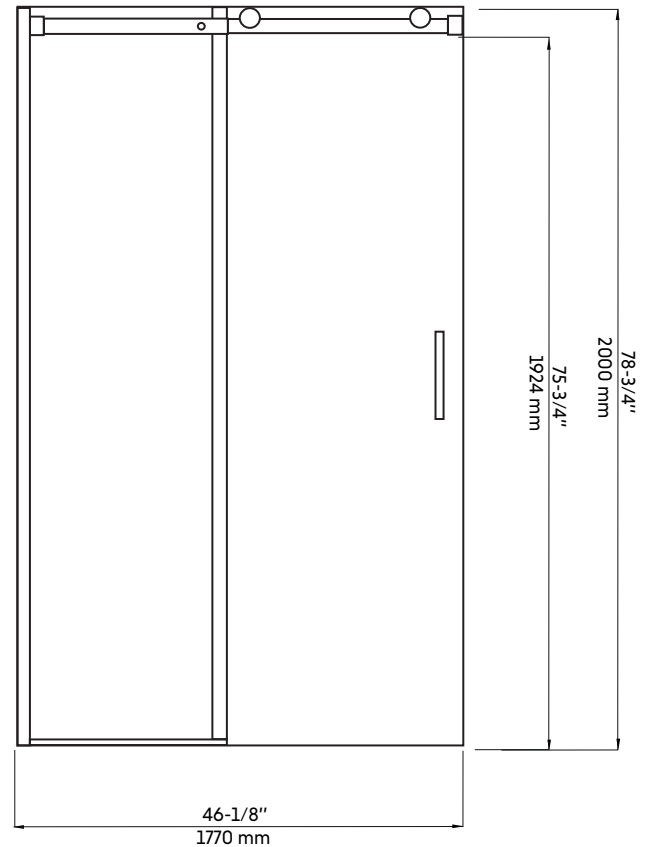

CLD-48GD-II

Porte de douche en alcôve or brossé 48"
48" brushed brass alcove shower door

Product box:
82 X 29 X 4 inch. / 110 lbs
210 X 73 X 10 cm / 50 kg

Caractéristiques:

- Porte de douche coulissante en alcôve 48"
- Système de roulement de haute qualité
- Bloc d'ouverture de la vitrine intérieur pour faciliter le nettoyage
- Verre trempé de 8 mm
- Joints d'étanchéités entre les éléments
- Traitement Aquapel sur le verre
- Quincaillerie en acier inoxydable de haute qualité
- Poignées intérieures et extérieures
- Hauteur: 78-3/4"

Features:

- 48" alcove sliding shower door
- High quality rolling system
- Opening block of the interior showcase for easy cleaning
- 8 mm tempered glass
- Seals between the elements
- Aquapel glass treatment
- High quality stainless steel material
- Interior and exterior handles
- Height: 78-3/4 "

CLD-48GD-II

Dessin technique
Technical drawing

CÔTÉ DROIT

CÔTÉ GAUCHE

* All dimensions are in inches or millimetres and may vary from $\pm 1/4"$ (6 mm). Illustrations are not drawn to scale. Dimensions may vary. These dimensions may be changed at the discretion of the manufacturer. No responsibility is assumed.
* Ces dimensions de fixations sont en pouce ou en millimètres et peuvent varier de $\pm 1/4"$ (6 mm). Le dessin n'est pas à l'échelle. Ces dimensions peuvent être changées à la discrétion du fabricant. Aucune responsabilité n'est assumée.