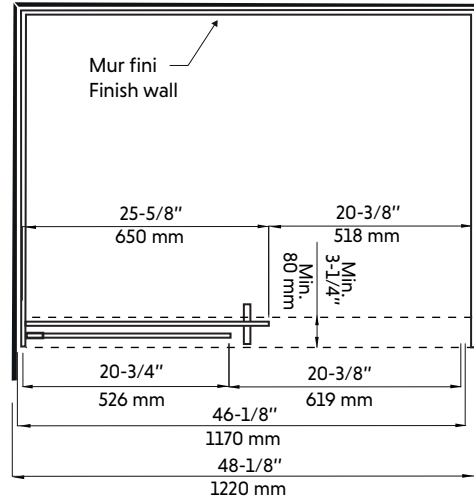

CLD-48GD-II

Porte de douche en alcôve or brossé 48"
48" brushed brass alcove shower door

Product box:
82 X 29 X 4 inch. / 110 lbs
210 X 73 X 10 cm / 50 kg

Caractéristiques:

- Porte de douche coulissante en alcôve 48"
- Système de roulement de haute qualité
- Bloc d'ouverture de la vitrine intérieur pour faciliter le nettoyage
- Verre trempé de 8 mm
- Joints d'étanchéités entre les éléments
- Traitement Aquapel sur le verre
- Quincaillerie en acier inoxydable de haute qualité
- Poignées intérieures et extérieures
- Hauteur: 78-3/4"

Features:

- 48" alcove sliding shower door
- High quality rolling system
- Opening block of the interior showcase for easy cleaning
- 8 mm tempered glass
- Seals between the elements
- Aquapel glass treatment
- High quality stainless steel material
- Interior and exterior handles
- Height: 78-3/4 "

CLD-48GD-II

Dessin technique
Technical drawing

CÔTÉ DROIT

CÔTÉ GAUCHE

* All dimensions are in inches or millimetres and may vary from $\pm 1/4"$ (6 mm). Illustrations are not drawn to scale. Dimensions may vary. These dimensions may be changed at the discretion of the manufacturer. No responsibility is assumed.
* Ces dimensions de fixations sont en pouce ou en millimètres et peuvent varier de $\pm 1/4"$ (6 mm). Le dessin n'est pas à l'échelle. Ces dimensions peuvent être changées à la discrétion du fabricant. Aucune responsabilité n'est assumée.