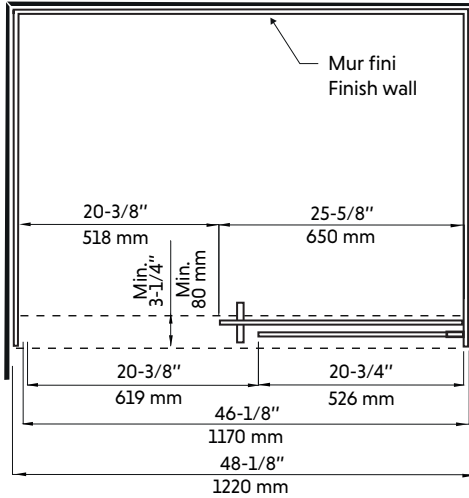

CLD-48GD-II

Porte de douche en alcôve or brossé 48"
48" brushed brass alcove shower door

Product box:
82 X 29 X 4 inch. / 110 lbs
210 X 73 X 10 cm / 50 kg

Caractéristiques:

- Porte de douche coulissante en alcôve 48"
- Système de roulement de haute qualité
- Bloc d'ouverture de la vitrine intérieur pour faciliter le nettoyage
- Verre trempé de 8 mm
- Joints d'étanchéités entre les éléments
- Traitement Aquapel sur le verre
- Quincaillerie en acier inoxydable de haute qualité
- Poignées intérieures et extérieures
- Hauteur: 78-3/4"

Features:

- 48" alcove sliding shower door
- High quality rolling system
- Opening block of the interior showcase for easy cleaning
- 8 mm tempered glass
- Seals between the elements
- Aquapel glass treatment
- High quality stainless steel material
- Interior and exterior handles
- Height: 78-3/4 "

CLD-48GD-II

Dessin technique
Technical drawing

CÔTÉ DROIT

CÔTÉ GAUCHE

* All dimensions are in inches or millimetres and may vary from $\pm 1/4"$ (6 mm). Illustrations are not drawn to scale. Dimensions may vary. These dimensions may be changed at the discretion of the manufacturer. No responsibility is assumed.
* Ces dimensions de fixations sont en pouce ou en millimètres et peuvent varier de $\pm 1/4"$ (6 mm). Le dessin n'est pas à l'échelle. Ces dimensions peuvent être changées à la discrétion du fabricant. Aucune responsabilité n'est assumée.