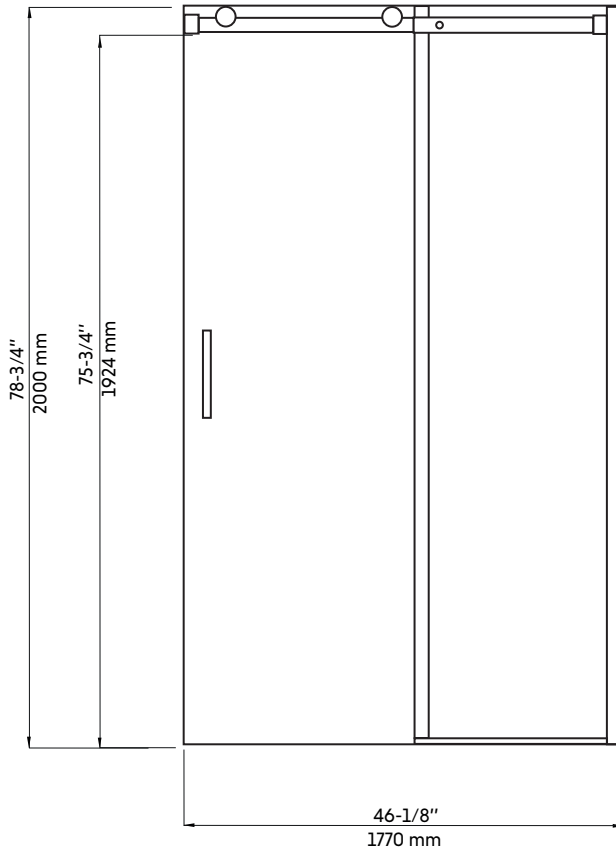

CLD-48GD-II

Porte de douche en alcôve or brossé 48"
48" brushed brass alcove shower door

Product box:
82 X 29 X 4 inch. / 110 lbs
210 X 73 X 10 cm / 50 kg

Caractéristiques:

- Porte de douche coulissante en alcôve 48"
- Système de roulement de haute qualité
- Bloc d'ouverture de la vitrine intérieur pour faciliter le nettoyage
- Verre trempé de 8 mm
- Joints d'étanchéités entre les éléments
- Traitement Aquapel sur le verre
- Quincaillerie en acier inoxydable de haute qualité
- Poignées intérieures et extérieures
- Hauteur: 78-3/4"

Features:

- 48" alcove sliding shower door
- High quality rolling system
- Opening block of the interior showcase for easy cleaning
- 8 mm tempered glass
- Seals between the elements
- Aquapel glass treatment
- High quality stainless steel material
- Interior and exterior handles
- Height: 78-3/4 "

CLD-48GD-II

Dessin technique
Technical drawing

CÔTÉ DROIT

CÔTÉ GAUCHE

* All dimensions are in inches or millimetres and may vary from $\pm 1/4"$ (6 mm). Illustrations are not drawn to scale. Dimensions may vary. These dimensions may be changed at the discretion of the manufacturer. No responsibility is assumed.
* Ces dimensions de fixations sont en pouce ou en millimètres et peuvent varier de $\pm 1/4"$ (6 mm). Le dessin n'est pas à l'échelle. Ces dimensions peuvent être changées à la discrétion du fabricant. Aucune responsabilité n'est assumée.