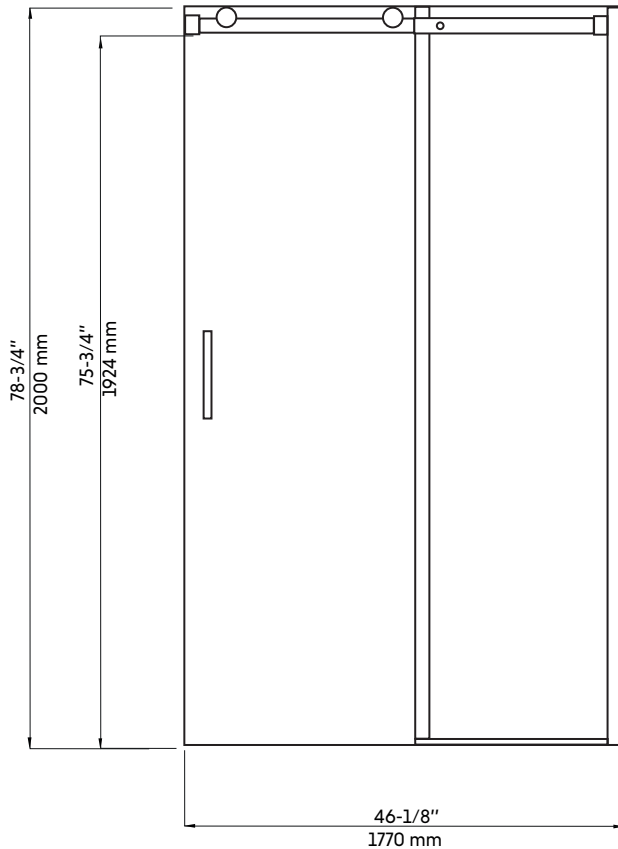

# CLD-48BK-II+CLD-36BK-II

Porte coulissante avec panneau de retour fixe pour douche en coin 48"x36" en noir mat  
Sliding door with fixed return panel for corner shower 48"x36" in matte black

**Product box:**  
82 X 29 X 4 inch. / 110 lbs  
210 X 73 X 10 cm / 50 kg

## Features:

- Sliding door with fixed return panel for corner shower 48"x36" in matte black
- High quality rolling system
- Opening block of the interior showcase for easy cleaning
- 8 mm tempered glass
- Seals between the elements
- Aquapel glass treatment
- High quality stainless steel material
- Interior and exterior handles
- Reversible left / right
- Height: 78-3/4 "

# CLD-48BK-II+CLD-36BK-II

Dessin technique  
Technical drawing

## CÔTÉ GAUCHE

\* All dimensions are in inches or millimetres and may vary from  $\pm 1/4"$  (6 mm). Illustrations are not drawn to scale. Dimensions may vary. These dimensions may be changed at the discretion of the manufacturer. No responsibility is assumed.  
\* Ces dimensions de fixations sont en pouce ou en millimètres et peuvent varier de  $\pm 1/4"$  (6 mm). Le dessin n'est pas à l'échelle. Ces dimensions peuvent être changées à la discrétion du fabricant. Aucune responsabilité n'est assumée.