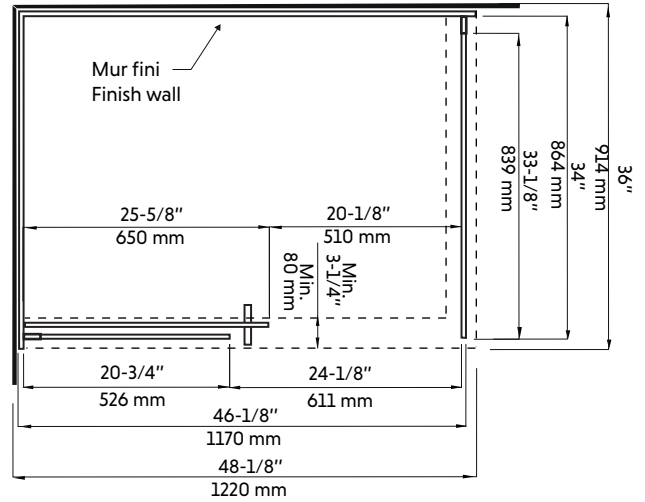

# CLD-48BK-II+CLD-36BK-II

Porte coulissante avec panneau de retour fixe pour douche en coin 48"x36" en noir mat  
Sliding door with fixed return panel for corner shower 48"x36" in matte black

**Product box:**  
82 X 29 X 4 inch. / 110 lbs  
210 X 73 X 10 cm / 50 kg

## Features:

- Sliding door with fixed return panel for corner shower 48"x36" in matte black
- High quality rolling system
- Opening block of the interior showcase for easy cleaning
- 8 mm tempered glass
- Seals between the elements
- Aquapel glass treatment
- High quality stainless steel material
- Interior and exterior handles
- Reversible left / right
- Height: 78-3/4 "

# CLD-48BK-II+CLD-36BK-II

Dessin technique  
Technical drawing

## CÔTÉ GAUCHE

\* All dimensions are in inches or millimetres and may vary from  $\pm 1/4"$  (6 mm). Illustrations are not drawn to scale. Dimensions may vary. These dimensions may be changed at the discretion of the manufacturer. No responsibility is assumed.  
\* Ces dimensions de fixations sont en pouce ou en millimètres et peuvent varier de  $\pm 1/4"$  (6 mm). Le dessin n'est pas à l'échelle. Ces dimensions peuvent être changées à la discrétion du fabricant. Aucune responsabilité n'est assumée.