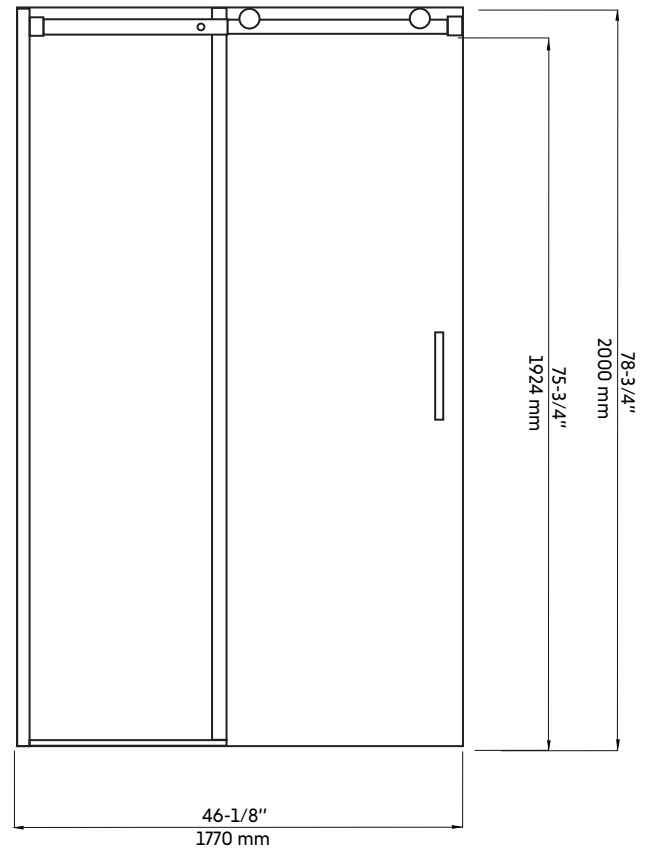

# CLD-48BK-II+CLD-36BK-II

Porte coulissante avec panneau de retour fixe pour douche en coin 48"x36" en noir mat  
Sliding door with fixed return panel for corner shower 48"x36" in matte black

**Product box:**  
82 X 29 X 4 inch. / 110 lbs  
210 X 73 X 10 cm / 50 kg

## Caractéristiques:

- Porte coulissante avec panneau de retour fixe pour douche en coin 48"x36" en noir mat
- Système de roulement de haute qualité
- Bloc d'ouverture de la vitrine intérieure pour faciliter le nettoyage
- Verre trempé de 8 mm
- Joints d'étanchéités entre les éléments
- Traitement Aquapel sur le verre
- Quincaillerie en acier inoxydable de haute qualité
- Poignées intérieures et extérieures
- Réversible gauche/droite
- Hauteur: 78-3/4"

## Features:

- Sliding door with fixed return panel for corner shower 48"x36" in matte black
- High quality rolling system
- Opening block of the interior showcase for easy cleaning
- 8 mm tempered glass
- Seals between the elements
- Aquapel glass treatment
- High quality stainless steel material
- Interior and exterior handles
- Reversible left / right
- Height: 78-3/4 "

## CÔTÉ GAUCHE

\* All dimensions are in inches or millimetres and may vary from  $\pm 1/4"$  (6 mm). Illustrations are not drawn to scale. Dimensions may vary. These dimensions may be changed at the discretion of the manufacturer. No responsibility is assumed.  
\* Ces dimensions de fixations sont en pouce ou en millimètres et peuvent varier de  $\pm 1/4"$  (6 mm). Le dessin n'est pas à l'échelle. Ces dimensions peuvent être changées à la discrétion du fabricant. Aucune responsabilité n'est assumée.