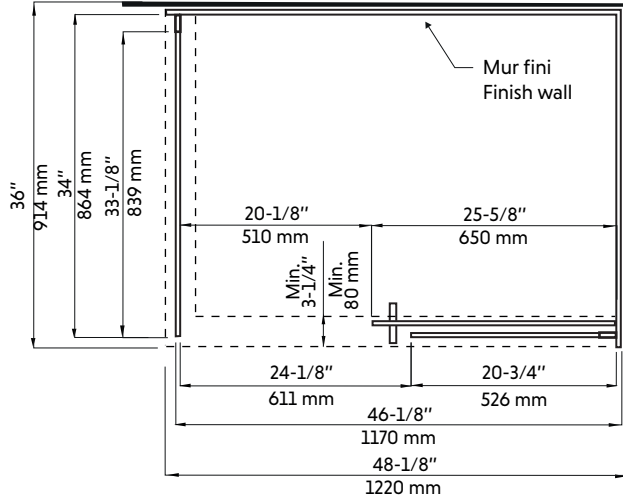

# CLD-48BK-II+CLD-36BK-II

Porte coulissante avec panneau de retour fixe pour douche en coin 48"x36" en noir mat  
Sliding door with fixed return panel for corner shower 48"x36" in matte black

**Product box:**  
82 X 29 X 4 inch. / 110 lbs  
210 X 73 X 10 cm / 50 kg

## Features:

- Sliding door with fixed return panel for corner shower 48"x36" in matte black
- High quality rolling system
- Opening block of the interior showcase for easy cleaning
- 8 mm tempered glass
- Seals between the elements
- Aquapel glass treatment
- High quality stainless steel material
- Interior and exterior handles
- Reversible left / right
- Height: 78-3/4 "

# CLD-48BK-II+CLD-36BK-II

Dessin technique  
Technical drawing

## CÔTÉ GAUCHE

\* All dimensions are in inches or millimetres and may vary from  $\pm 1/4"$  (6 mm). Illustrations are not drawn to scale. Dimensions may vary. These dimensions may be changed at the discretion of the manufacturer. No responsibility is assumed.  
\* Ces dimensions de fixations sont en pouce ou en millimètres et peuvent varier de  $\pm 1/4"$  (6 mm). Le dessin n'est pas à l'échelle. Ces dimensions peuvent être changées à la discrétion du fabricant. Aucune responsabilité n'est assumée.