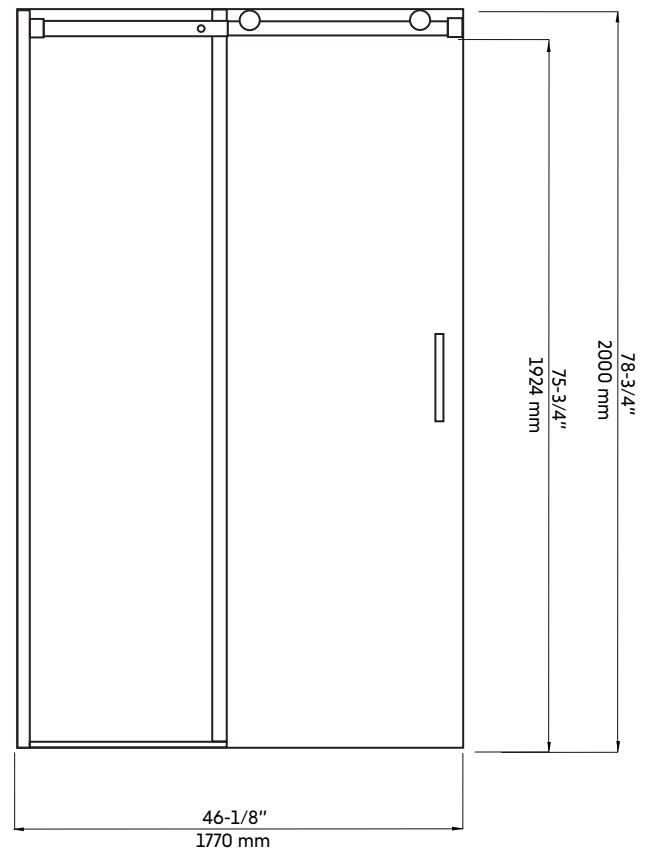

CLD-48-II+CLD-36-II

Agua

Porte coulissante avec panneau de retour fixe pour douche en coin 48"x36" en chrome
Sliding door with fixed return panel for corner shower 48"x36" in chrome

Product box:
82 X 29 X 4 inch. / 110 lbs
210 X 73 X 10 cm / 50 kg

Caractéristiques:

- Porte coulissante avec panneau de retour fixe pour douche en coin 48"x36" en chrome
- Système de roues de haute qualité
- Bloc d'ouverture de la vitrine intérieur pour faciliter le nettoyage
- Verre trempé de 8 mm
- Joints d'étanchéités entre les éléments
- Traitement Aquapel sur le verre afin de faciliter l'entretien
- Quincaillerie en acier inoxydable de haute qualité
- Poignées intérieures et extérieures
- Réversible gauche/droite
- Hauteur: 78-3/4"

CÔTÉ DROIT

CÔTÉ GAUCHE

* All dimensions are in inches or millimetres and may vary from $\pm 1/4"$ (6 mm). Illustrations are not drawn to scale. Dimensions may vary. These dimensions may be changed at the discretion of the manufacturer. No responsibility is assumed.

* Ces dimensions de fixations sont en pouce ou en millimètres et peuvent varier de $\pm 1/4"$ (6 mm). Le dessin n'est pas à l'échelle. Ces dimensions peuvent être changées à la discrétion du fabricant. Aucune responsabilité n'est assumée.