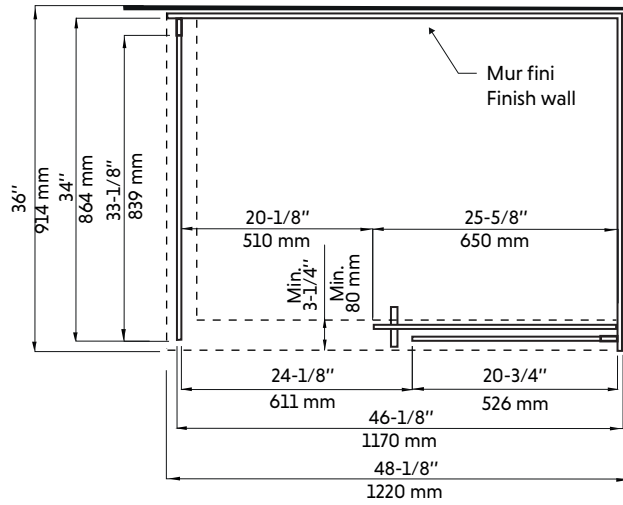

Caractéristiques:

- Porte coulissante avec panneau de retour fixe pour douche en coin 48"x36" en chrome
- Système de roues de haute qualité
- Bloc d'ouverture de la vitrine intérieur pour faciliter le nettoyage
- Verre trempé de 8 mm
- Joints d'étanchéités entre les éléments
- Traitement Aquapel sur le verre afin de faciliter l'entretien
- Quincaillerie en acier inoxydable de haute qualité
- Poignées intérieures et extérieures
- Réversible gauche/droite
- Hauteur: 78-3/4"

Features:

- Sliding door with fixed return panel for corner shower 48"x36" in chrome
- High quality wheel system
- Opening block of the interior showcase for easy cleaning
- 8 mm tempered glass
- Seals between the elements
- Aquapel glass treatment for easy maintenance
- High quality stainless steel material
- Interior and exterior handles
- Reversible left / right
- Height: 78-3/4 "

CÔTÉ DROIT

CÔTÉ GAUCHE

* All dimensions are in inches or millimetres and may vary from $\pm 1/4"$ (6 mm). Illustrations are not drawn to scale. Dimensions may vary. These dimensions may be changed at the discretion of the manufacturer. No responsibility is assumed.

* Ces dimensions de fixations sont en pouce ou en millimètres et peuvent varier de $\pm 1/4"$ (6 mm). Le dessin n'est pas à l'échelle. Ces dimensions peuvent être changées à la discrétion du fabricant. Aucune responsabilité n'est assumée.