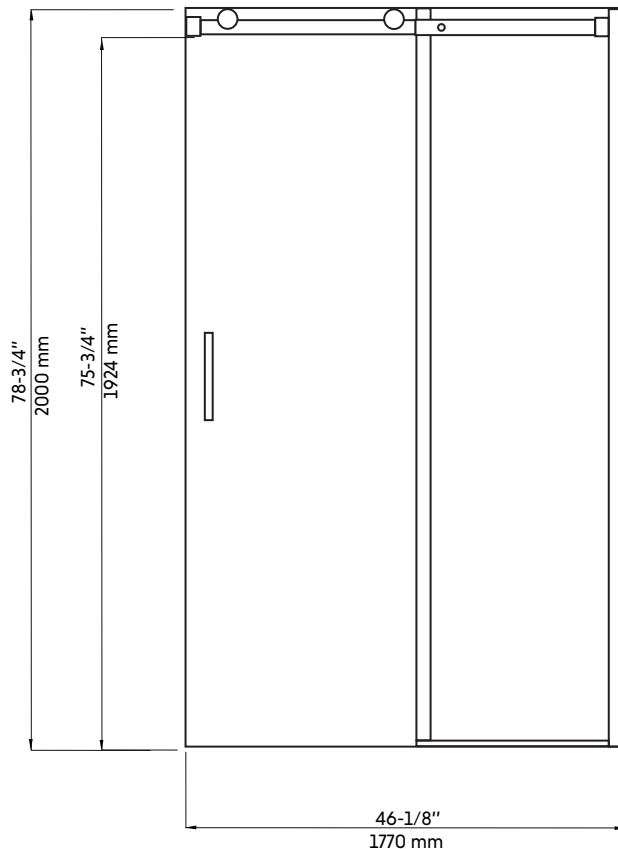

CLD-48-II+CLD-36-II

Agua

Porte coulissante avec panneau de retour fixe pour douche en coin 48"x36" en chrome
Sliding door with fixed return panel for corner shower 48"x36" in chrome

Product box:
82 X 29 X 4 inch. / 110 lbs
210 X 73 X 10 cm / 50 kg

Features:

- Sliding door with fixed return panel for corner shower 48"x36" in chrome
- High quality wheel system
- Opening block of the interior showcase for easy cleaning
- 8 mm tempered glass
- Seals between the elements
- Aquapel glass treatment for easy maintenance
- High quality stainless steel material
- Interior and exterior handles
- Reversible left / right
- Height: 78-3/4 "

CÔTÉ DROIT

CÔTÉ GAUCHE

* All dimensions are in inches or millimetres and may vary from $\pm 1/4"$ (6 mm). Illustrations are not drawn to scale. Dimensions may vary. These dimensions may be changed at the discretion of the manufacturer. No responsibility is assumed.

* Ces dimensions de fixations sont en pouce ou en millimètres et peuvent varier de $\pm 1/4"$ (6 mm). Le dessin n'est pas à l'échelle. Ces dimensions peuvent être changées à la discrétion du fabricant. Aucune responsabilité n'est assumée.