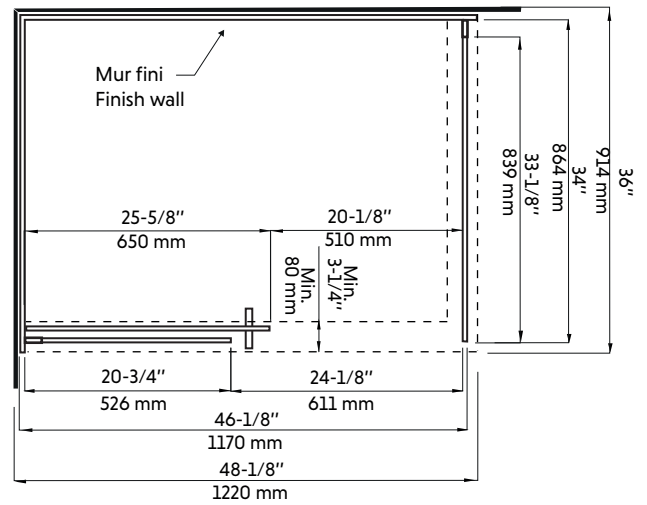

Caractéristiques:

- Porte coulissante avec panneau de retour fixe pour douche en coin 48"x36" en chrome
- Système de roues de haute qualité
- Bloc d'ouverture de la vitrine intérieur pour faciliter le nettoyage
- Verre trempé de 8 mm
- Joints d'étanchéités entre les éléments
- Traitement Aquapel sur le verre afin de faciliter l'entretien
- Quincaillerie en acier inoxydable de haute qualité
- Poignées intérieures et extérieures
- Réversible gauche/droite
- Hauteur: 78-3/4"

Features:

- Sliding door with fixed return panel for corner shower 48"x36" in chrome
- High quality wheel system
- Opening block of the interior showcase for easy cleaning
- 8 mm tempered glass
- Seals between the elements
- Aquapel glass treatment for easy maintenance
- High quality stainless steel material
- Interior and exterior handles
- Reversible left / right
- Height: 78-3/4 "

CÔTÉ DROIT

CÔTÉ GAUCHE

* All dimensions are in inches or millimetres and may vary from $\pm 1/4"$ (6 mm). Illustrations are not drawn to scale. Dimensions may vary. These dimensions may be changed at the discretion of the manufacturer. No responsibility is assumed.

* Ces dimensions de fixations sont en pouce ou en millimètres et peuvent varier de $\pm 1/4"$ (6 mm). Le dessin n'est pas à l'échelle. Ces dimensions peuvent être changées à la discrétion du fabricant. Aucune responsabilité n'est assumée.