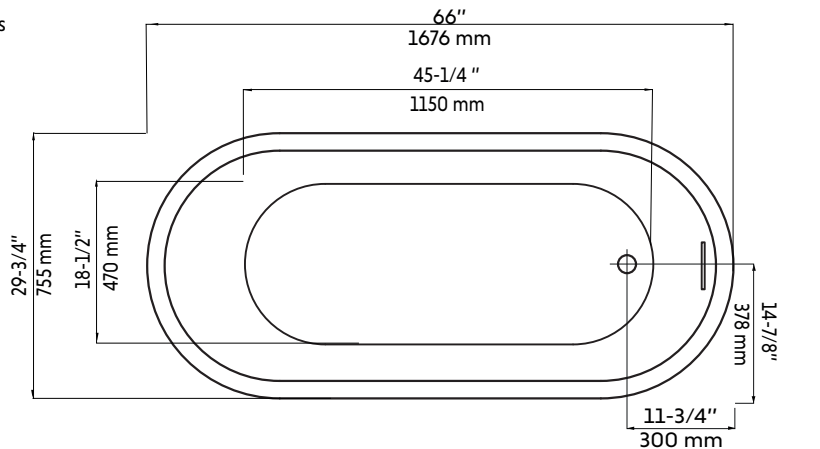

## Caractéristiques:

- Taille: 66" x 29-3/4" x 29-1/2"
- Matériaux: acrylique et renforcé de fibre de verre
- Fini noir mat
- Capacité de 282 L (74 US gal) d'eau
- Point d'immersion: 15-1/2"
- Système de trop-plein centré, ovale et noir (inclus)
- Tuyau de renvoi du trop-plein moulé dans la fibre de verre afin d'éliminer les possibilités de dégât d'eau
- Drain intégré (bouton-poussoir) inclus
- Renvoi décentré
- Renvoi installé en usine (recommandé de le tester avant l'installation finale du bain)
- Pieds de nivellement ajustables sous la baignoire
- Compatible avec les robinets muraux, les robinets autoportants (non inclus)

## Features:

- Size: 66" x 29-3/4" x 29-1/2"
- Acrylic material made bathtub and reinforced with fibreglass
- Matte black finish
- 282 L (74 US gal) water capacity
- Immersion point: 15-1/2"
- Built-in center, oval and black overflow (included)
- Return pipe of the overflow molded in the fiberglass in order to eliminate the possibility of water damage
- Integrated drain system (pop-up) included
- Off-center drain system
- Drain system factory installed (recommended to test it before the final installation of the bath)
- Adjustable leveling legs under the tub
- Compatible with wall-mounted faucets and freestanding faucets (not included)

## Warranty and certifications:

- Certification CUPC and CSA (B45.5-17)
- Warranty 25 years against manufacturing defects

\* Ces dimensions de fixations sont en pouce ou en millimètres et peuvent varier de  $\pm 1/4$ " (6 mm). Le dessin n'est pas à l'échelle. Ces dimensions peuvent être changées à la discrétion du fabricant. Aucune responsabilité n'est assumée.

\* All dimensions are in inches or millimetres and may vary from  $\pm 1/4$ " (6 mm). Illustrations are not drawn to scale. Dimensions may vary. These dimensions may be changed at the discretion of the manufacturer. No responsibility is assumed.