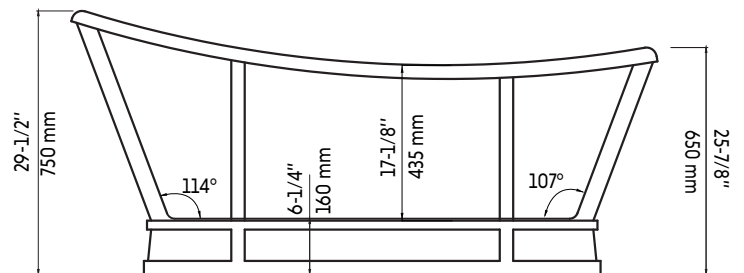

## Caractéristiques:

- Taille: 66" x 29-3/4" x 29-1/2"
- Matériaux: acrylique et renforcé de fibre de verre
- Fini noir mat
- Capacité de 282 L (74 US gal) d'eau
- Point d'immersion: 15-1/2"
- Système de trop-plein centré, ovale et noir (inclus)
- Tuyau de renvoi du trop-plein moulé dans la fibre de verre afin d'éliminer les possibilités de dégât d'eau
- Drain intégré (bouton-poussoir) inclus
- Renvoi décentré
- Renvoi installé en usine (recommandé de le tester avant l'installation finale du bain)
- Pieds de nivellement ajustables sous la baignoire
- Compatible avec les robinets muraux, les robinets autoportants (non inclus)

## Features:

- Size: 66" x 29-3/4" x 29-1/2"
- Acrylic material made bathtub and reinforced with fibreglass
- Matte black finish
- 282 L (74 US gal) water capacity
- Immersion point: 15-1/2"
- Built-in center, oval and black overflow (included)
- Return pipe of the overflow molded in the fiberglass in order to eliminate the possibility of water damage
- Integrated drain system (pop-up) included
- Off-center drain system
- Drain system factory installed (recommended to test it before the final installation of the bath)
- Adjustable leveling legs under the tub
- Compatible with wall-mounted faucets and freestanding faucets (not included)

## Warranty and certifications:

- Certification CUPC and CSA (B45.5-17)
- Warranty 25 years against manufacturing defects

\* Ces dimensions de fixations sont en pouce ou en millimètres et peuvent varier de  $\pm 1/4$ " (6 mm). Le dessin n'est pas à l'échelle. Ces dimensions peuvent être changées à la discrétion du fabricant. Aucune responsabilité n'est assumée.

\* All dimensions are in inches or millimetres and may vary from  $\pm 1/4$ " (6 mm). Illustrations are not drawn to scale. Dimensions may vary. These dimensions may be changed at the discretion of the manufacturer. No responsibility is assumed.