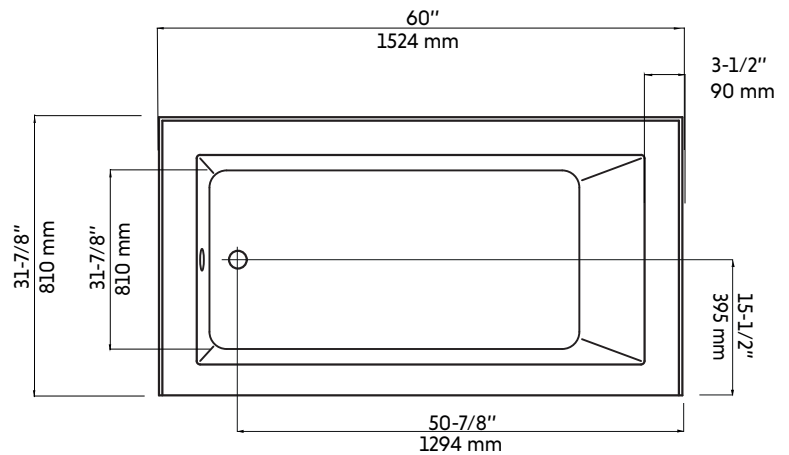

BRIO-L

Agua

Baignoire en alcôve 60"
60" alcove bathtub

Caractéristiques:

- Taille: 60" x 31-7/8" x 21-1/8"
- Dimension du rebord: 3-1/2" (90 mm)
- Matériaux: acrylique et renforcé de fibre de verre
- Fini blanc lustré résistant aux taches et à la décoloration
- Capacité de 223 L (59 US gal) d'eau
- Trous pour le renvoi et trop-plein pré-perçés
- Pieds de nivellement ajustables sous la baignoire
- Compatible avec les robinets muraux, les robinets autoportants (non inclus)
- 3 brides de carrelage moulées pour une installation en alcôve (entre 3 murs)

Features:

- Size: 60" x 31-7/8" x 21-1/8"
- Edge dimension: 3-1/2" (90 mm)
- Acrylic material made bathtub and reinforced with fibreglass
- Smooth glossy white finish resists stains and discoloration
- 223 L (58 US gal) water capacity
- Pre-drilled drain and overflow holes
- Pop-up drain not included
- Adjustable leveling legs under the tub
- Compatible with wall-mounted faucets and freestanding faucets (not included)
- 3 moulded tile flanges for alcove installation (between 3 walls)

* Ces dimensions de fixations sont en pouce ou en millimètres et peuvent varier de $\pm 1/4"$ (6 mm). Le dessin n'est pas à l'échelle. Ces dimensions peuvent être changées à la discrétion du fabricant. Aucune responsabilité n'est assumée.

* All dimensions are in inches or millimetres and may vary from $\pm 1/4"$ (6 mm). Illustrations are not drawn to scale. Dimensions may vary. These dimensions may be changed at the discretion of the manufacturer. No responsibility is assumed.