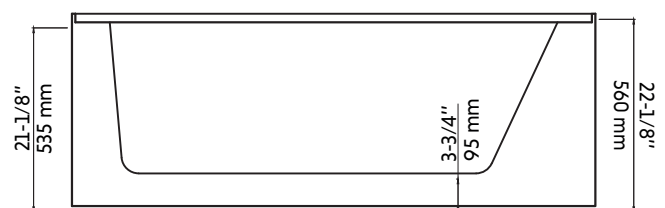

BRIO-L

Agua

Baignoire en alcôve 60"
60" alcove bathtub

Caractéristiques:

- Taille: 60" x 31-7/8" x 21-1/8"
- Dimension du rebord: 3-1/2" (90 mm)
- Matériaux: acrylique et renforcé de fibre de verre
- Fini blanc lustré résistant aux taches et à la décoloration
- Capacité de 223 L (59 US gal) d'eau
- Trous pour le renvoi et trop-plein pré-perçés
- Pieds de nivellement ajustables sous la baignoire
- Compatible avec les robinets muraux, les robinets autoportants (non inclus)
- 3 brides de carrelage moulées pour une installation en alcôve (entre 3 murs)

Features:

- Size: 60" x 31-7/8" x 21-1/8"
- Edge dimension: 3-1/2" (90 mm)
- Acrylic material made bathtub and reinforced with fibreglass
- Smooth glossy white finish resists stains and discoloration
- 223 L (58 US gal) water capacity
- Pre-drilled drain and overflow holes
- Pop-up drain not included
- Adjustable leveling legs under the tub
- Compatible with wall-mounted faucets and freestanding faucets (not included)
- 3 moulded tile flanges for alcove installation (between 3 walls)

* Ces dimensions de fixations sont en pouce ou en millimètres et peuvent varier de $\pm 1/4"$ (6 mm). Le dessin n'est pas à l'échelle. Ces dimensions peuvent être changées à la discrétion du fabricant. Aucune responsabilité n'est assumée.

* All dimensions are in inches or millimetres and may vary from $\pm 1/4"$ (6 mm). Illustrations are not drawn to scale. Dimensions may vary. These dimensions may be changed at the discretion of the manufacturer. No responsibility is assumed.