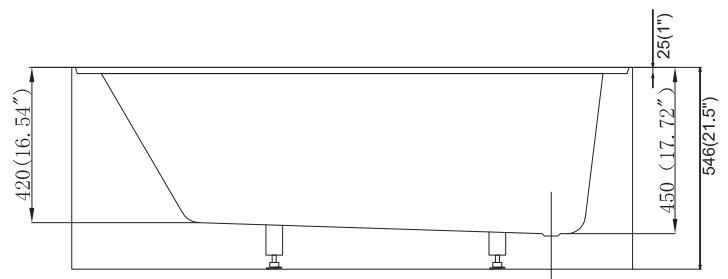

## Caractéristiques:

- Taille: 66" x 32" x 21-1/2"
- Dimension du rebord: 2-3/4" (70 mm)
- Matériaux: acrylique et renforcé de fibre de verre
- Fini blanc lustré résistant aux taches et à la décoloration

## Features:

- Size: 66" x 32" x 21-1/2"
- Edge dimension: 2-3/4" (70 mm)
- Acrylic material made bathtub and reinforced with fibreglass
- Smooth glossy white finish resists stains and discoloration

- 264 L (70 US gal) water capacity

## Warranty and certifications:

- Life warranty against manufacturing defects
- *The selected model satisfies or surpasses the following requirements:* CSA (B45.5-17) and CUPC

\* Ces dimensions de fixations sont en pouce ou en millimètres et peuvent varier de  $\pm 1/4"$  (6 mm). Le dessin n'est pas à l'échelle. Ces dimensions peuvent être changées à la discrétion du fabricant. Aucune responsabilité n'est assumée.

\* All dimensions are in inches or millimetres and may vary from  $\pm 1/4"$  (6 mm). Illustrations are not drawn to scale. Dimensions may vary. These dimensions may be changed at the discretion of the manufacturer. No responsibility is assumed.