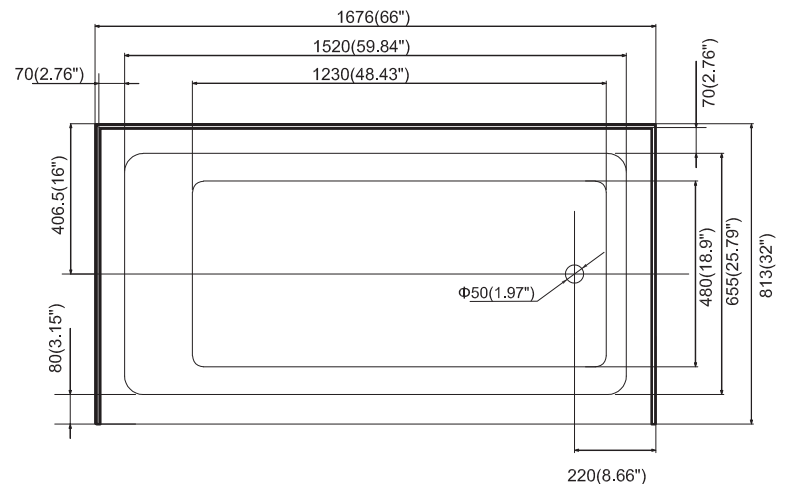

## Caractéristiques:

- Taille: 66" x 32" x 21-1/2"
- Dimension du rebord: 2-3/4" (70 mm)
- Matériaux: acrylique et renforcé de fibre de verre
- Fini blanc lustré résistant aux taches et à la décoloration

## Features:

- Size: 66" x 32" x 21-1/2"
- Edge dimension: 2-3/4" (70 mm)
- Acrylic material made bathtub and reinforced with fibreglass
- Smooth glossy white finish resists stains and discoloration

- 264 L (70 US gal) water capacity

## Warranty and certifications:

- Life warranty against manufacturing defects
- *The selected model satisfies or surpasses the following requirements:* CSA (B45.5-17) and CUPC

\* Ces dimensions de fixations sont en pouce ou en millimètres et peuvent varier de  $\pm 1/4"$  (6 mm). Le dessin n'est pas à l'échelle. Ces dimensions peuvent être changées à la discrétion du fabricant. Aucune responsabilité n'est assumée.

\* All dimensions are in inches or millimetres and may vary from  $\pm 1/4"$  (6 mm). Illustrations are not drawn to scale. Dimensions may vary. These dimensions may be changed at the discretion of the manufacturer. No responsibility is assumed.