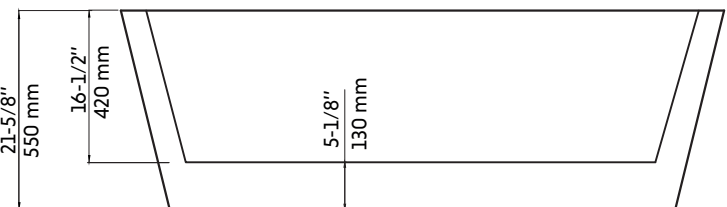

BOSTON-66

Bain autoportant rectangulaire 1 pièce 66"
66" rectangular 1 piece freestanding bathtub

Product box:
69 X 35 X 25 inch. / 126 lbs
174 X 89 X 63 cm / 57 kg

Caractéristiques:

- Taille: 65-3/4" x 30-3/4" x 21-5/8"
- Matériaux: acrylique et renforcé de fibre de verre
- Fini blanc lustré résistant aux taches et à la décoloration
- Haute rétention de chaleur thermique
- Capacité de 333 L (88 US gal) d'eau
- Point d'immersion: 13"
- Système de trop-plein chrome, rectangulaire et centré (inclus)
- Tuyau de renvoi du trop-plein moulé dans la fibre de verre afin d'éliminer les possibilités de dégât d'eau
- Drain intégré (bouton-poussoir) inclus
- Renvoi non centré
- Renvoi installé en usine (recommandé de le tester avant l'installation finale du bain)
- Pieds de nivellement ajustables sous la baignoire
- Pas compatible avec les robinets muraux (rebord large)
- Fabriqué en 2 sections pour permettre l'installation de robinets sur la baignoire

Features:

- Size: 65-3/4" x 30-3/4" x 21-5/8"
- Acrylic material made bathtub and reinforced with fibreglass
- Glossy smooth white finish resists stains and discoloration
- High thermal water heat retention
- 333 L (88 US gal) water capacity
- Immersion point: 13"
- Built-in chrome, rectangular and center overflow
- Return pipe of the overflow molded in the fiberglass in order to eliminate the possibility of water damage
- Integrated drain system (pop-up) included
- Off center drain system
- Drain system factory installed (recommended to test it before the final installation of the bath)
- Adjustable leveling legs under the tub
- Not compatible with wall-mounted faucets (wide rim)
- Made in 2 sections to allow the installation of faucets on the tub

* All dimensions are in inches or millimetres and may vary from ± 1/4" (6 mm). Illustrations are not drawn to scale. Dimensions may vary. These dimensions may be changed at the discretion of the manufacturer. No responsibility is assumed.