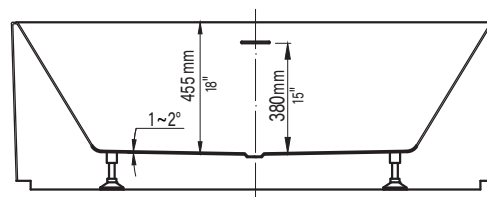

Entretien recommandé :

- Toute utilisation d'huile essentielle est non recommandée et pourrait endommager le fini

Garanties et certifications:

- Garantie 25 ans contre les défauts de fabrication
- *Le modèle sélectionné satisfait ou surpasse les exigences suivantes:* CSA (B45.5-17) et CUPC

Features:

- Size: 59" x 29-1/2" x 22-13/16"
- Acrylic material made bathtub and reinforced with fiberglass
- Matte white finish resists stains and discoloration
- High thermal water heat retention
- 255 L (67 US gal) water capacity
- Immersion point: 15"
- Slim overflow system centered and molded in acrylic
- Return pipe of the overflow molded in the fiberglass in order to eliminate the possibility of water damage
- Integrated drain system (pop-up) included
- Center drain system
- Drain separate from bath, in a box under the bathtub
- Adjustable leveling legs under the tub
- Compatible with wall-mounted faucets and freestanding faucets (not included)
- Perfect when space is limited, due to its straight rear panel allowing you to lean against the wall

Recommended maintenance:

- Any use of essential oil is not recommended and could damage the finish

Warranty and certifications:

- Warranty 25 years against manufacturing defects
- *The selected model satisfies or surpasses the following requirements:* CSA (B45.5-17) and CUPC

* Ces dimensions de fixations sont en pouce ou en millimètres et peuvent varier de $\pm 1/4"$ (6 mm). Le dessin n'est pas à l'échelle. Ces dimensions peuvent être changées à la discrétion du fabricant. Aucune responsabilité n'est assumée.

* All dimensions are in inches or millimetres and may vary from $\pm 1/4"$ (6 mm). Illustrations are not drawn to scale. Dimensions may vary. These dimensions may be changed at the discretion of the manufacturer. No responsibility is assumed.