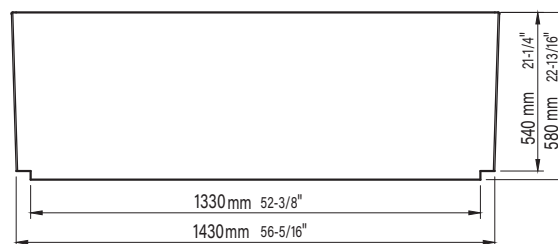

BELLINO-60-BK

Agua

Bain autoportant fluté 60" noir mat
60" matte black freestanding fluted bathtub

Product box:
61 X 31 X 25 inch. / 134 lbs
155 X 80 X 64cm / 61 kg

Caractéristiques:

- Taille: 59" x 29-1/2" x 22-13/16"
- Matériaux: acrylique et renforcé de fibre de verre
- Fini noir mat résistant aux taches et à la décoloration
- Haute rétention de chaleur thermique

Features:

- Size: 59" x 29-1/2" x 22-13/16"
- Acrylic material made bathtub and reinforced with fiberglass
- Matte black finish resists stains and discoloration
- High thermal water heat retention

- 255 L (67 US gal) water capacity
- Immersion point: 15"

* Ces dimensions de fixations sont en pouce ou en millimètres et peuvent varier de $\pm 1/4''$ (6 mm). Le dessin n'est pas à l'échelle. Ces dimensions peuvent être changées à la discrétion du fabricant. Aucune responsabilité n'est assumée.

* All dimensions are in inches or millimetres and may vary from $\pm 1/4''$ (6 mm). Illustrations are not drawn to scale. Dimensions may vary. These dimensions may be changed at the discretion of the manufacturer. No responsibility is assumed.