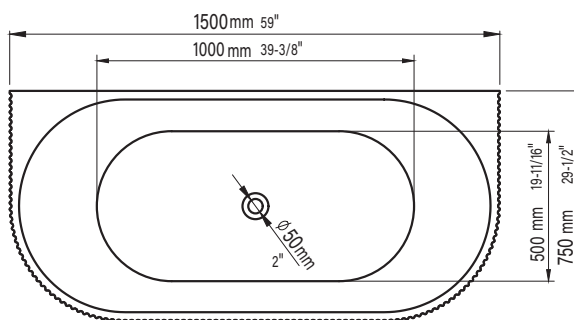

- Capacité de 255 L (67 US gal) d'eau
- Point d'immersion: 15"

- Système de trop-plein mince centré et moulé dans l'acrylique
- Tuyau de renvoi du trop-plein moulé dans la fibre de verre afin d'éliminer les possibilités de dégât d'eau
- Drain intégré (bouton-poussoir) inclus
- Renvoi centré
- Renvoi à part, dans une boîte sous le bain
- Pieds de nivellement ajustables sous la baignoire
- Compatible avec les robinets muraux et les robinets autoportants (non inclus)
- Parfait lorsque l'espace est limité, car sa face arrière est droite et permet d'être appuyé au mur

Features:

- Size: 59" x 29-1/2" x 22-13/16"
- Acrylic material made bathtub and reinforced with fiberglass
- Matte black finish resists stains and discoloration
- High thermal water heat retention

- 255 L (67 US gal) water capacity
- Immersion point: 15"

* Ces dimensions de fixations sont en pouce ou en millimètres et peuvent varier de $\pm 1/4''$ (6 mm). Le dessin n'est pas à l'échelle. Ces dimensions peuvent être changées à la discrétion du fabricant. Aucune responsabilité n'est assumée.

* All dimensions are in inches or millimetres and may vary from $\pm 1/4''$ (6 mm). Illustrations are not drawn to scale. Dimensions may vary. These dimensions may be changed at the discretion of the manufacturer. No responsibility is assumed.