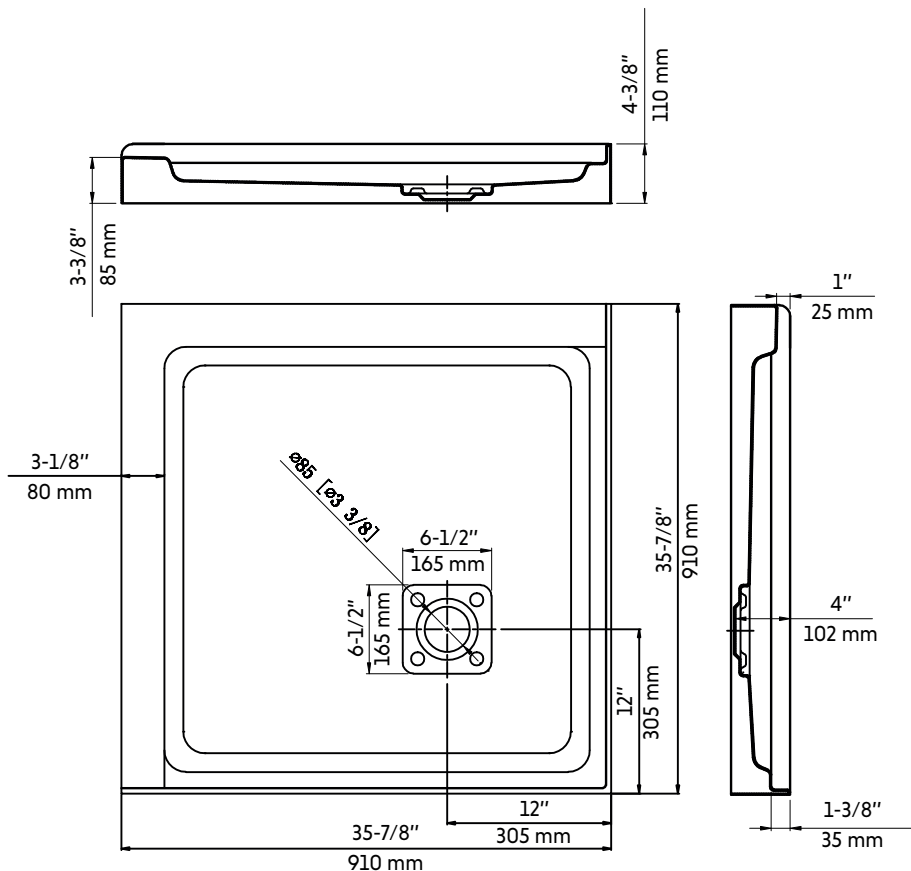

# BASE36X36-II

Agua

Base de douche 36" X 36"

Shower base 36" X 36"

**Product box:**  
39 X 39 X 4 inch. / 36 lbs  
98 X 98 X 10 cm / 16 kg

## Caractéristiques:

- Installation en coin
- Installation réversible
- Matériau: Acrylique renforcé de fibre de verre
- Brides de carrelage intégrées en acrylique
- Barrière anti-fuite qui redirige le surplus d'eau dans la base
- Cache drain magnétique inclus
- Position du drain: Coin 12 "x12"
- Fond lisse
- Fini blanc lustré

## Warranty and certifications:

- CUPC and CSA (B45.5-17) certification
- 10-year warranty against manufacturing defects

\* Ces dimensions de fixations sont en pouce ou en millimètres et peuvent varier de  $\pm 1/4"$  (6 mm). Le dessin n'est pas à l'échelle. Ces dimensions peuvent être changées à la discrétion du fabricant. Aucune responsabilité n'est assumée.

\* All dimensions are in inches or millimeters and may vary from  $\pm 1/4"$  (6 mm). Illustrations are not drawn to scale. Dimensions may vary. These dimensions may be changed at the discretion of the manufacturer. No responsibility is assumed.