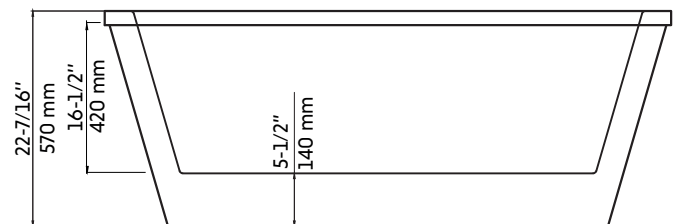

Entretien recommandé :

- Toute utilisation d'huile essentielle est non recommandée et pourrait endommager le fini

Garanties et certifications:

- Certification CUPC et CSA (B45.5-17)
- Garantie 25 ans contre les défauts de fabrication

Features:

- Size: 59-1/16" x 31-1/2" x 22-7/16"
- Acrylic material made bathtub and reinforced with fibreglass
- Glossy smooth white finish resists stains and discoloration
- High thermal water heat retention
- 245 L (65 US gal) water capacity
- Immersion point: 13"
- Built-in chrome, rectangular and center overflow
- Return pipe of the overflow molded in the fiberglass in order to eliminate the possibility of water damage
- Integrated drain system (pop-up) included
- Off center drain system
- Drain system factory installed (recommended testing it before the final installation of the bath)
- Adjustable leveling legs under the tub
- Not compatible with wall-mounted faucets (wide rim)
- Made in 2 sections to allow the installation of faucets on the tub

Recommended maintenance:

- Any use of essential oil is not recommended and could damage the finish

Warranty and certifications:

- Certification CUPC and CSA (B45.5-17)
- Warranty 25 years against manufacturing defects

* Ces dimensions de fixations sont en pouce ou en millimètres et peuvent varier de ± 1/4" (6 mm). Le dessin n'est pas à l'échelle. Ces dimensions peuvent être changées à la discrétion du fabricant. Aucune responsabilité n'est assumée.

* All dimensions are in inches or millimetres and may vary from ± 1/4" (6 mm). Illustrations are not drawn to scale. Dimensions may vary. These dimensions may be changed at the discretion of the manufacturer. No responsibility is assumed.