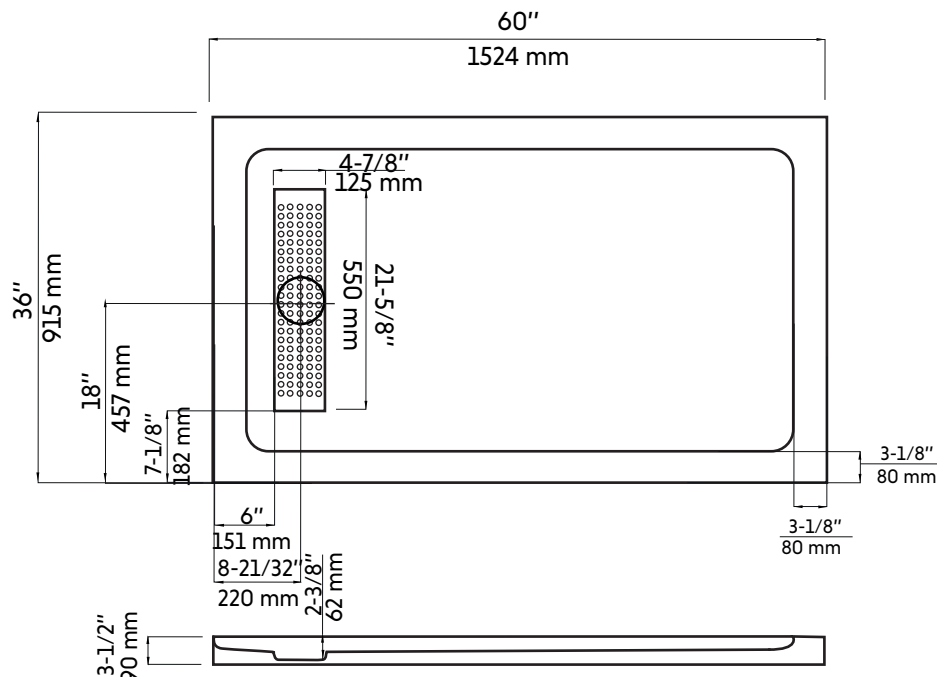

ANGELA-LI

Base de douche 36" X 60"

Shower base 36" X 60"

Agua

Product box:

63 X 39 X 4 inch. / 55 lbs
160 X 99 X 11 cm / 27 kg

Caractéristiques:

- Design moderne et épuré
- Installation en coin ou en alcôve
- Installation réversible
- Matériau: Acrylique renforcé de fibre de verre
- Brides de carrelage incluses en aluminium (2 brides de 36" et 1 bride de 60")
- Couvercle de drain linéaire non inclus (Compatible avec : Grille-BK, Grille-GD, Grille-SS)
- Fond lisse
- Fini blanc lustré

Autres options: Angela-R, Angela-L, Anais3660-R, Anais3660-L, Apollo3660

Garanties et certifications

- Certification CUPC et CSA (B45.5-17)
- Garantie 10 ans contre les défauts de fabrication

Features:

- Modern and refined design
- Corner or alcove installation
- Reversible installation
- Material: Acrylic reinforced by fiberglass
- Tiling aluminium flanges included (2 flanges of 36" and 1 flange of 60")
- Linear drain cover not included (Compatible with : Grille-BK, Grille-GD, Grille-SS)
- Smooth bottom
- Glossy white finish

Other options: Angela-R, Angela-L, Anais3660-R, Anais3660-L, Apollo3660

Warranty and certifications:

- CUPC and CSA (B45.5-17) certification
- 10-year warranty against manufacturing defects

* Ces dimensions de fixations sont en pouce ou en millimètres et peuvent varier de $\pm 1/4"$ (6 mm). Le dessin n'est pas à l'échelle. Ces dimensions peuvent être changées à la discrétion du fabricant. Aucune responsabilité n'est assumée.

* All dimensions are in inches or millimetres and may vary from $\pm 1/4"$ (6 mm). Illustrations are not drawn to scale. Dimensions may vary. These dimensions may be changed at the discretion of the manufacturer. No responsibility is assumed.