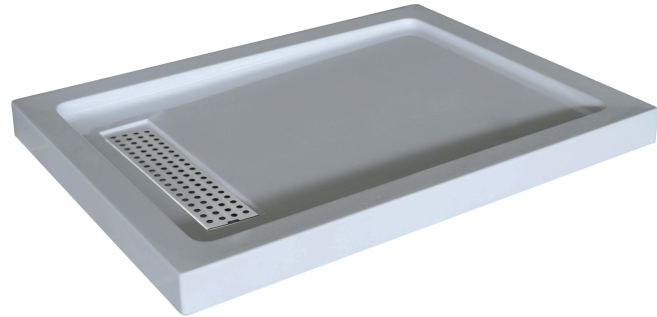

ANGELA-LI

Base de douche 36" X 60"

Shower base 36" X 60"

Agua

Product box:

63 X 39 X 4 inch. / 55 lbs
160 X 99 X 11 cm / 27 kg

Caractéristiques:

- Design moderne et épuré
- Installation en coin ou en alcôve
- Installation réversible
- Matériau: Acrylique renforcé de fibre de verre
- Brides de carrelage incluses en aluminium (2 brides de 36" et 1 bride de 60")
- Couvercle de drain linéaire non inclus (Compatible avec : Grille-BK, Grille-GD, Grille-SS)
- Fond lisse
- Fini blanc lustré

Autres options: Angela-R, Angela-L, Anais3660-R, Anais3660-L, Apollo3660

Garanties et certifications

- Certification CUPC et CSA (B45.5-17)
- Garantie 10 ans contre les défauts de fabrication

Features:

- Modern and refined design
- Corner or alcove installation
- Reversible installation
- Material: Acrylic reinforced by fiberglass
- Tiling aluminium flanges included (2 flanges of 36" and 1 flange of 60")
- Linear drain cover not included (Compatible with : Grille-BK, Grille-GD, Grille-SS)
- Smooth bottom
- Glossy white finish

Other options: Angela-R, Angela-L, Anais3660-R, Anais3660-L, Apollo3660

Warranty and certifications:

- CUPC and CSA (B45.5-17) certification
- 10-year warranty against manufacturing defects

* Ces dimensions de fixations sont en pouce ou en millimètres et peuvent varier de $\pm 1/4"$ (6 mm). Le dessin n'est pas à l'échelle. Ces dimensions peuvent être changées à la discrétion du fabricant. Aucune responsabilité n'est assumée.