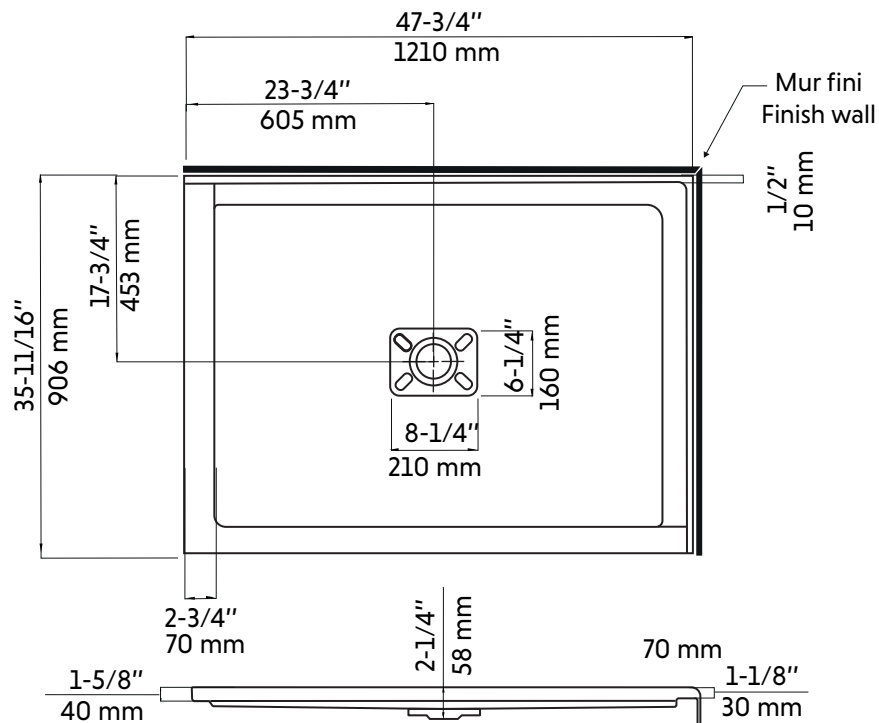

ANDREA3648-R

Agua

Base de douche 36" X 48"
Shower base 36" X 48"

Product box:
51 X 39 X 5 inch. / 40 lbs
129 X 99 X 12 cm / 18 kg

Caractéristiques:

- Installation en coin
- Matériau: Acrylique renforcé de fibre de verre
- Brides de carrelage intégrées en acrylique
- Barrière anti-fuite qui redirige le surplus d'eau dans la base
- Cache drain magnétique inclus
- Position du drain: Centré
- Fond lisse
- Fini blanc lustré

Autres options: Achille-L, Achille-R, Achille-M,
Achille-LI, Andréa3848-L

Garanties et certifications

- Certification CUPC et CSA (B45.5-17)
- Garantie 10 ans contre les défauts de fabrication

Features:

- Corner installation
- Material: Acrylic reinforced by fiberglass
- Tiling flanges integrated (made of acrylic)
- Leak barrier that redirects excess water into the base
- Magnetic drain cover included
- Drain position: Center
- Smooth bottom
- Glossy white finish

Other options: Achille-L, Achille-R, Achille-M,
Achille-LI, Andréa3848-L

Warranty and certifications:

- CUPC and CSA (B45.5-17) certification
- 10-year warranty
against manufacturing defects

* Ces dimensions de fixations sont en pouce ou en millimètres et peuvent varier de $\pm 1/4"$ (6 mm). Le dessin n'est pas à l'échelle. Ces dimensions peuvent être changées à la discrétion du fabricant. Aucune responsabilité n'est assumée.

* All dimensions are in inches or millimetres and may vary from $\pm 1/4"$ (6 mm). Illustrations are not drawn to scale. Dimensions may vary. These dimensions may be changed at the discretion of the manufacturer. No responsibility is assumed.