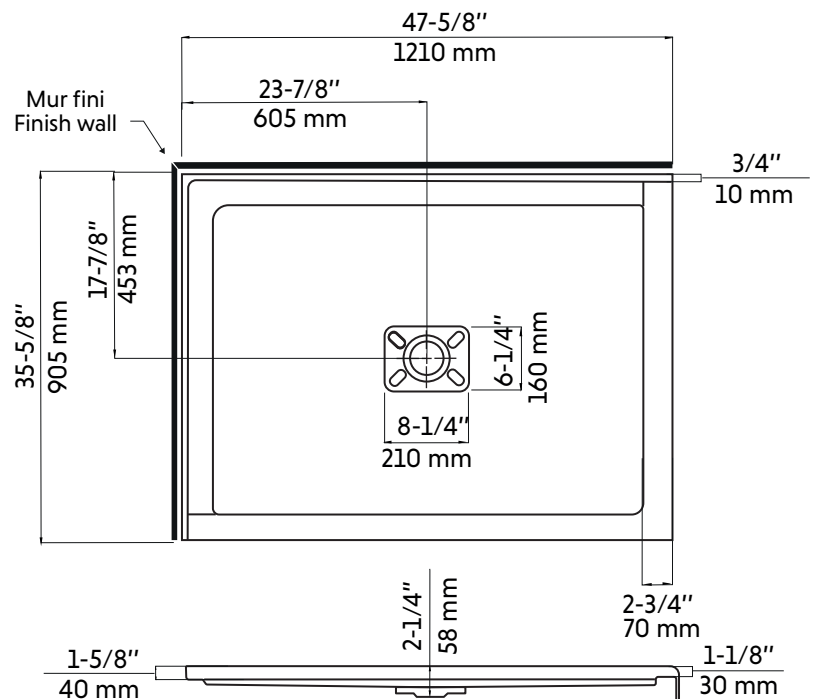

# ANDREA3648-L

Agua

Base de douche 36" X 48"

Shower base 36" X 48"

**Product box:**  
51 X 39 X 5 inch. / 40 lbs  
129 X 99 X 12 cm / 18 kg

## Caractéristiques:

- Installation en coin
- Matériau: Acrylique renforcé de fibre de verre
- Brides de carrelage intégrées en acrylique
- Barrière anti-fuite qui redirige le surplus d'eau dans la base
- Cache drain magnétique inclus
- Position du drain: Centré
- Fond lisse
- Fini blanc lustré

## Warranty and certifications:

- CUPC and CSA (B45.5-17) certification
- 10-year warranty against manufacturing defects

\* Ces dimensions de fixations sont en pouce ou en millimètres et peuvent varier de  $\pm 1/4"$  (6 mm). Le dessin n'est pas à l'échelle. Ces dimensions peuvent être changées à la discrétion du fabricant. Aucune responsabilité n'est assumée.

\* All dimensions are in inches or millimetres and may vary from  $\pm 1/4"$  (6 mm). Illustrations are not drawn to scale. Dimensions may vary. These dimensions may be changed at the discretion of the manufacturer. No responsibility is assumed.