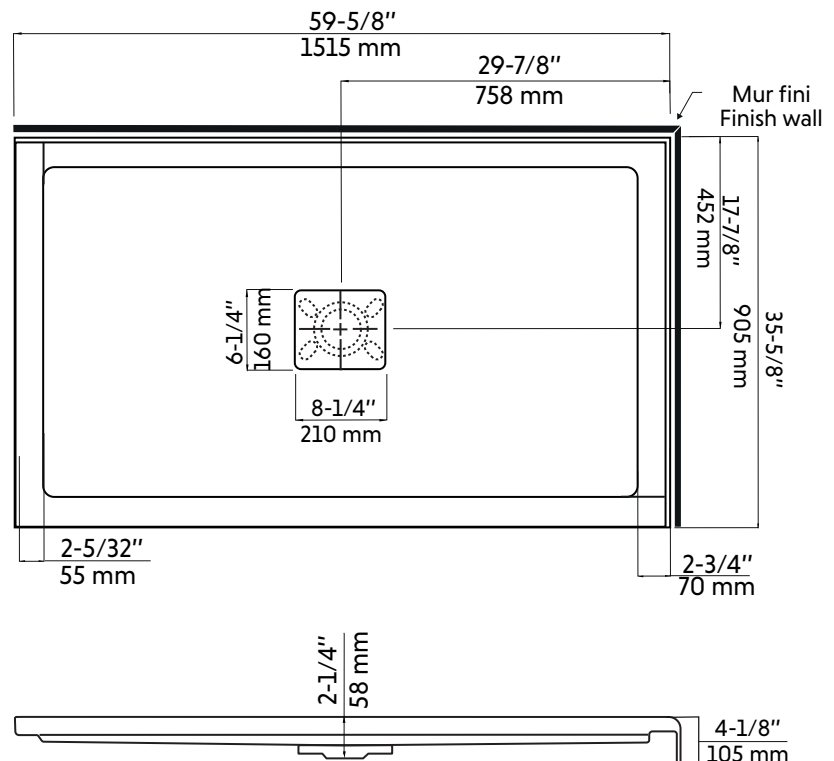

AN AIS3660-R

Agua

Base de douche 36" X 60"
Shower base 36" X 60"

Product box:
62 X 39 X 4 inch. / 49 lbs
158 X 100 X 11 cm / 22 kg

Caractéristiques:

- Installation en coin
- Matériau: Acrylique renforcé de fibre de verre
- Brides de carrelage intégrées en acrylique
- Barrière anti-fuite qui redirige le surplus d'eau dans la base
- Couvre drain magnétique inclus
- Position du drain: Centré
- Fond lisse
- Fini blanc lustré

Features:

- Corner installation
- Material: Acrylic reinforced by fiberglass
- Tiling flanges integrated (made of acrylic)
- Leak barrier that redirects excess water into the base
- Magnetic drain cover included
- Drain position: Center
- Smooth bottom
- Glossy white finish

Other options: Anais3660-L, Angela-R, Angela-L, Angela-LI, Anais3660-R, Apollo3660

Warranty and certifications:

- CUPC and CSA (B45.5-17) Certification
- 10-year warranty
against manufacturing defects

* Ces dimensions de fixations sont en pouce ou en millimètres et peuvent varier de $\pm 1/4"$ (6 mm). Le dessin n'est pas à l'échelle. Ces dimensions peuvent être changées à la discrétion du fabricant. Aucune responsabilité n'est assumée.

* All dimensions are in inches or millimeters and may vary from $\pm 1/4"$ (6 mm). Illustrations are not drawn to scale. Dimensions may vary. These dimensions may be changed at the discretion of the manufacturer. No responsibility is assumed.