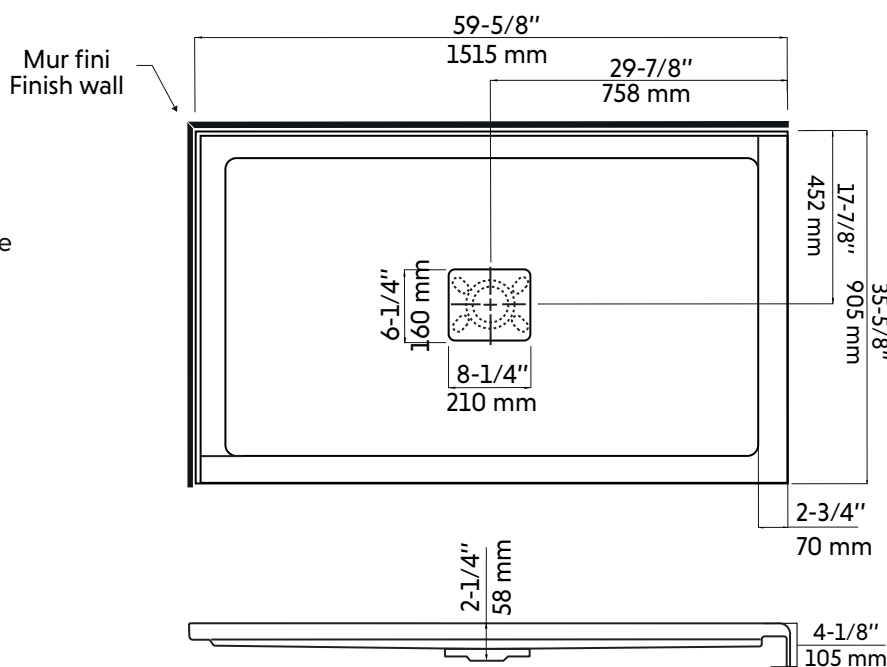

ANAIS3660-L

Agua

Base de douche 36" X 60"

Shower base 36" X 60"

Product box:
62 X 39 X 4 inch. / 49 lbs
158 X 100 X 11 cm / 22 kg

Caractéristiques:

- Installation en coin
- Matériau: Acrylique renforcé de fibre de verre
- Brides de carrelage intégrées en acrylique
- Barrière anti-fuite qui redirige le surplus d'eau dans la base
- Cache drain magnétique inclus
- Position du drain: Centré
- Fond lisse
- Fini blanc lustré

Features:

- Corner installation
- Material: Acrylic reinforced by fiberglass
- Tiling flanges integrated (made of acrylic)
- Leak barrier that redirects excess water into the base
- Magnetic drain cover included
- Drain position: Center
- Smooth bottom
- Glossy white finish

Other options: Anais3660-R, Angela-R, Angela-L, Angela-LI, Anais3660-R, Apollo3660

Warranty and certifications:

- CUPC and CSA (B45.5-17) certification
- 10-year warranty against manufacturing defects

* Ces dimensions de fixations sont en pouce ou en millimètres et peuvent varier de $\pm 1/4"$ (6 mm). Le dessin n'est pas à l'échelle. Ces dimensions peuvent être changées à la discrétion du fabricant. Aucune responsabilité n'est assumée.

* All dimensions are in inches or millimetres and may vary from $\pm 1/4"$ (6 mm). Illustrations are not drawn to scale. Dimensions may vary. These dimensions may be changed at the discretion of the manufacturer. No responsibility is assumed.