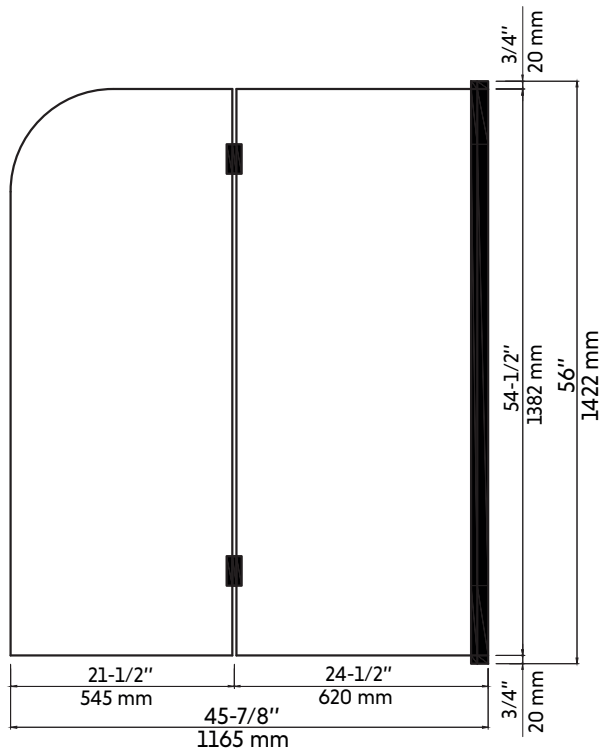

# ALFONSO-W

Écran de bain blanc mat  
Matte white bathtub screen

Agua

**Product box:**  
59 X 27 X 3 inch. / 68 lbs  
149 X 68 X 9 cm / 31 kg

## Caractéristiques:

- Taille: 56" x 25-7/8"
- Verre trempé de 6 mm
- 2 panneaux pivotants
- Réversible gauche/droite
- Charnières en acier inoxydable de haute qualité
- Conception étanche

## Features:

- Size: 56" x 25-7/8"
- 6 mm tempered glass
- 2 pivoting panels
- Reversible left/right
- High quality stainless steel hinges
- Leek proof design

## DIMENSIONS

\* Ces dimensions de fixations sont en pouce ou en millimètres et peuvent varier de  $\pm 1/4"$  (6 mm). Le dessin n'est pas à l'échelle. Ces dimensions peuvent être changées à la discrétion du fabricant. Aucune responsabilité n'est assumée.  
\* All dimensions are in inches or millimetres and may vary from  $\pm 1/4"$  (6 mm). Illustrations are not drawn to scale. Dimensions may vary. These dimensions may be changed at the discretion of the manufacturer. No responsibility is assumed.