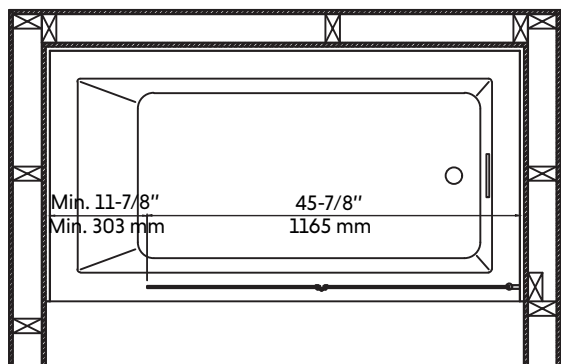

## Caractéristiques:

- Taille: 56" x 25-7/8"
- Verre trempé de 6 mm
- 2 panneaux pivotants
- Réversible gauche/droite
- Charnières en acier inoxydable de haute qualité
- Conception étanche

## Features:

- Size: 56" x 25-7/8"
- 6 mm tempered glass
- 2 pivoting panels
- Reversible left/right
- High quality stainless steel hinges
- Leek proof design

# ALFONSO-W

Dessin technique  
Technical drawing

## DIMENSIONS

\* Ces dimensions de fixations sont en pouce ou en millimètres et peuvent varier de  $\pm 1/4"$  (6 mm). Le dessin n'est pas à l'échelle. Ces dimensions peuvent être changées à la discrétion du fabricant. Aucune responsabilité n'est assumée.  
\* All dimensions are in inches or millimetres and may vary from  $\pm 1/4"$  (6 mm). Illustrations are not drawn to scale. Dimensions may vary. These dimensions may be changed at the discretion of the manufacturer. No responsibility is assumed.