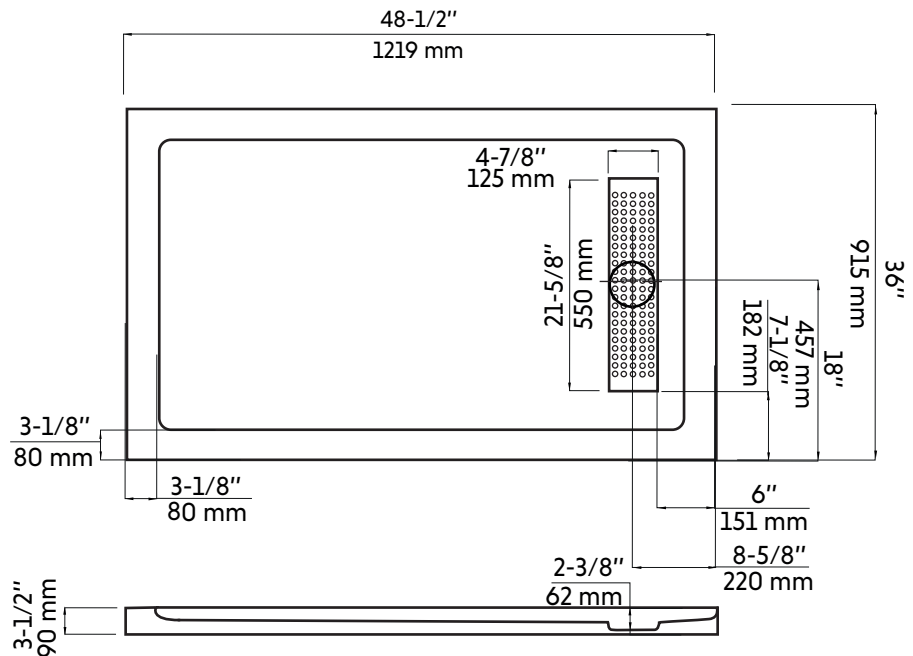

ACHILLE-LI

Base de douche 36" X 48"
Shower base 36" X 48"

Agua

Product box:
51 X 39 X 4 inch. / 49 lbs
130 X 99 X 11 cm / 22 kg

Caractéristiques:

- Design moderne et épuré
- Installation en coin ou en alcôve
- Installation réversible
- Matériau: Acrylique renforcé de fibre de verre
- Brides de carrelage incluses en aluminium (2 brides de 36" et 1 bride de 48")
- Couvercle de drain linéaire non inclus (Compatible avec : Grille-BK, Grille-GD, Grille-SS)
- Fond lisse
- Fini blanc lustré

Autres options: Achille-R, Achille-L, Achille-M, Andréa3848-R, Andréa3648-L

Garanties et certifications:

- Certification CUPC et CSA (B45.5-17)

Features:

- Modern and refined design
- Alcove or corner installation
- Reversible installation
- Material: Acrylic reinforced by fiberglass
- Tiling aluminium flanges included (2 flanges of 36" and 1 flange of 48")
- Linear drain cover not included (Compatible with : Grille-BK, Grille-GD, Grille-SS)
- Smooth bottom
- Glossy white finish

Other options: Achille-R, Achille-L, Achille-M, Andréa3848-R, Andréa3648-L

Warranty and certifications:

- CUPC and CSA (B45.5-17) certification
- 10-year warranty against manufacturing defects

* Ces dimensions de fixations sont en pouce ou en millimètres et peuvent varier de $\pm 1/4"$ (6 mm). Le dessin n'est pas à l'échelle. Ces dimensions peuvent être changées à la discrétion du fabricant. Aucune responsabilité n'est assumée.

* All dimensions are in inches or millimeters and may vary from $\pm 1/4"$ (6 mm). Illustrations are not drawn to scale. Dimensions may vary. These dimensions may be changed at the discretion of the manufacturer. No responsibility is assumed.