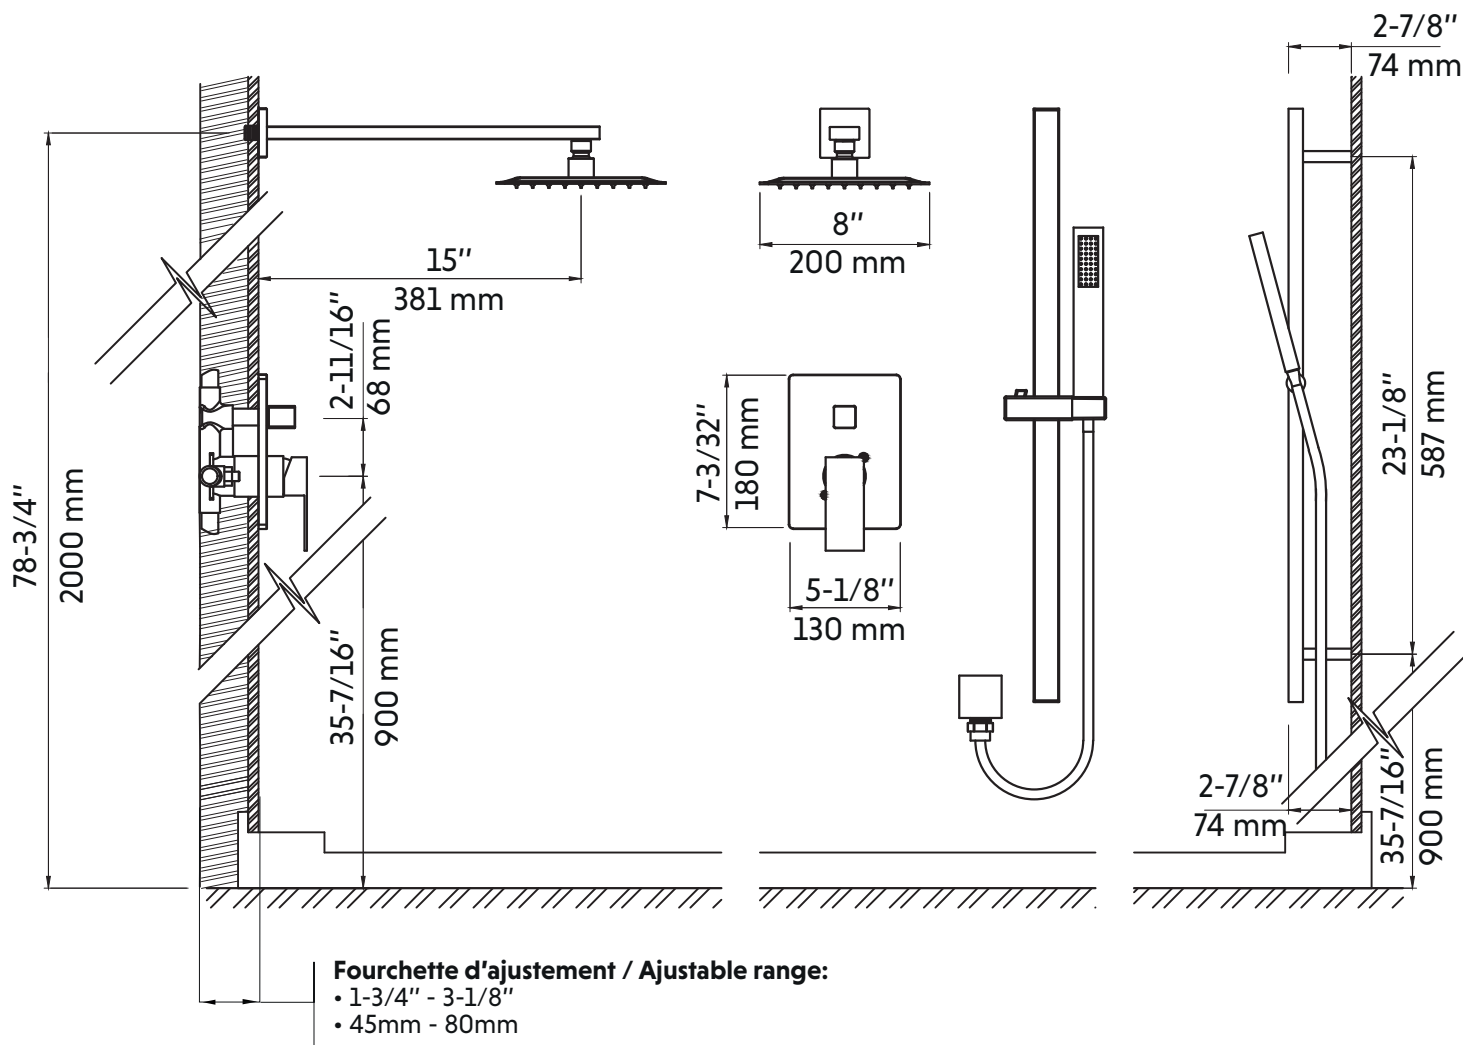

VITARIO

Robinet de douche chrome carré
Square chrome shower faucet

Agua

Product box:
28 X 14 X 6 inch. / 9 lbs
70 X 35 X 14 cm / 5 kg

Caractéristiques:

- Fabriqué en laiton résistant à la corrosion
- Tête de douche pluie carrée de 8" avec bras de 15"
- Rail pour douchette de 24"
- Douchette à main à fonction unique rectangulaire avec tuyau flexible inoxydable 59"
- Poignées rectangulaires
- Déviateur 2 voies
- Embouts de silicone anticalcaire pour tous les jets
- Cartouche en céramique
- Système à pression balancée
- Plomberie brute incluse
- Tête de pluie: 2,5 gpm max (9,5L/min) 80psi
- Douchette: 2,5 gpm max (9,5L/min) 80psi

Finis disponible:

- Chrome: VITARIO
- Noir mat: VITARIO-BK

Garanties et certifications:

- Certification CSA (B125.1-18) et CUPC (ASME A112.18.1)
- Cartouche garantie à vie, fini garanti 15 ans

Features:

- Stainless steel body
- Square 8" shower head with 15" shower arm
- 24" shower rail
- Single function rectangular hand shower with flexible 59" stainless steel hose
- Valve with rectangular handles
- 2-way diverter
- Anti-lime silicone tips for all jets
- Ceramic cartridge
- Balanced pressure regulating system
- Rough included
- Rain shower: 2,5 gpm max (9,5L/min) 80psi
- Hand shower: 2,5 gpm max (9,5L/min) 80psi

Option éco disponible

Max. 6,75 L/min (1.8 gpm), 60psi

Eco option available

Max. 6,75 L/min (1.8 gpm), 60psi

VITARIO

Agua

Dessin technique
Technical drawing

* Ces dimensions de fixations sont en pouce ou en millimètres et peuvent varier de $\pm 1/4"$ (6 mm). Le dessin n'est pas à l'échelle. Ces dimensions peuvent être changées à la discrétion du fabricant. Aucune responsabilité n'est assumée.
* All dimensions are in inches or millimeters and may vary from $\pm 1/4"$ (6 mm). Illustrations are not drawn to scale. Dimensions may vary. These dimensions may be changed at the discretion of the manufacturer. No responsibility is assumed.