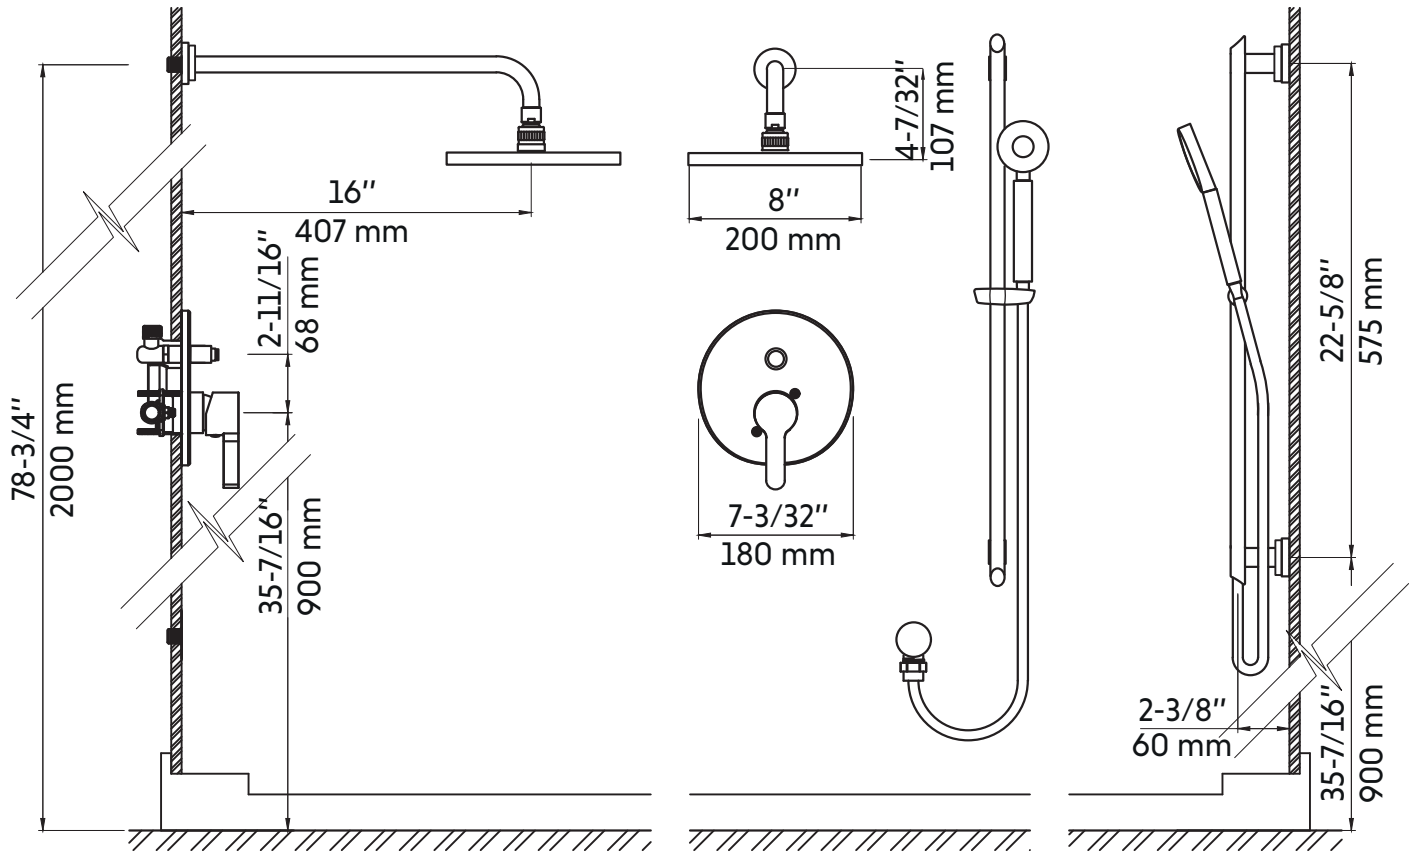

VIENNA

Robinet de douche arrondi chrome
Rounded chrome shower faucet

Agua

Product box:
28 X 12 X 7 inch. / 13 lbs
72 X 31 X 17 cm / 6 kg

Caractéristiques:

- Fabriqué en laiton résistant à la corrosion
- Tête de douche pluie ronde de 8" de diamètre avec bras de 16"
- Rail pour douchette de 24"
- Douchette à main à 5 fonctions ronde avec tuyau flexible inoxydable 59"
- Poignées arrondies
- Déviateur sous forme de bouton-poussoir
- Embouts de silicone anticalcaire pour tous les jets
- Cartouche en céramique
- Système à pression balancée
- Pression ajustable
- Plomberie brute incluse
- Tête de pluie: 2,5 gpm max (9,5L/min) 80psi
- Douchette: 2,5 gpm max (9,5L/min) 80psi

Features:

- Stainless steel body
- Round 8 " diameter shower head with 16" shower arm
- 24" shower rail
- 5 functions round hand shower with flexible 59" stainless steel hose
- Rounded handles
- Diverter as a push button
- Anti-lime silicone tips for all jets
- Ceramic cartridge
- Balanced pressure regulating system
- Adjustable pressure
- Rough included
- Rain shower: 2,5 gpm max (9,5L/min) 80psi
- Hand shower: 2,5 gpm max (9,5L/min) 80psi

Option éco disponible

Max. 4,5 L/min (1.8 gpm), 80psi

Eco option available

Max. 4,5 L/min (1.8 gpm), 80psi

VIENNA

Agua

Dessin technique
Technical drawing

* Ces dimensions de fixations sont en pouce ou en millimètres et peuvent varier de $\pm 1/4"$ (6 mm). Le dessin n'est pas à l'échelle. Ces dimensions peuvent être changées à la discrétion du fabricant. Aucune responsabilité n'est assumée.
* All dimensions are in inches or millimetres and may vary from $\pm 1/4"$ (6 mm). Illustrations are not drawn to scale. Dimensions may vary. These dimensions may be changed at the discretion of the manufacturer. No responsibility is assumed.