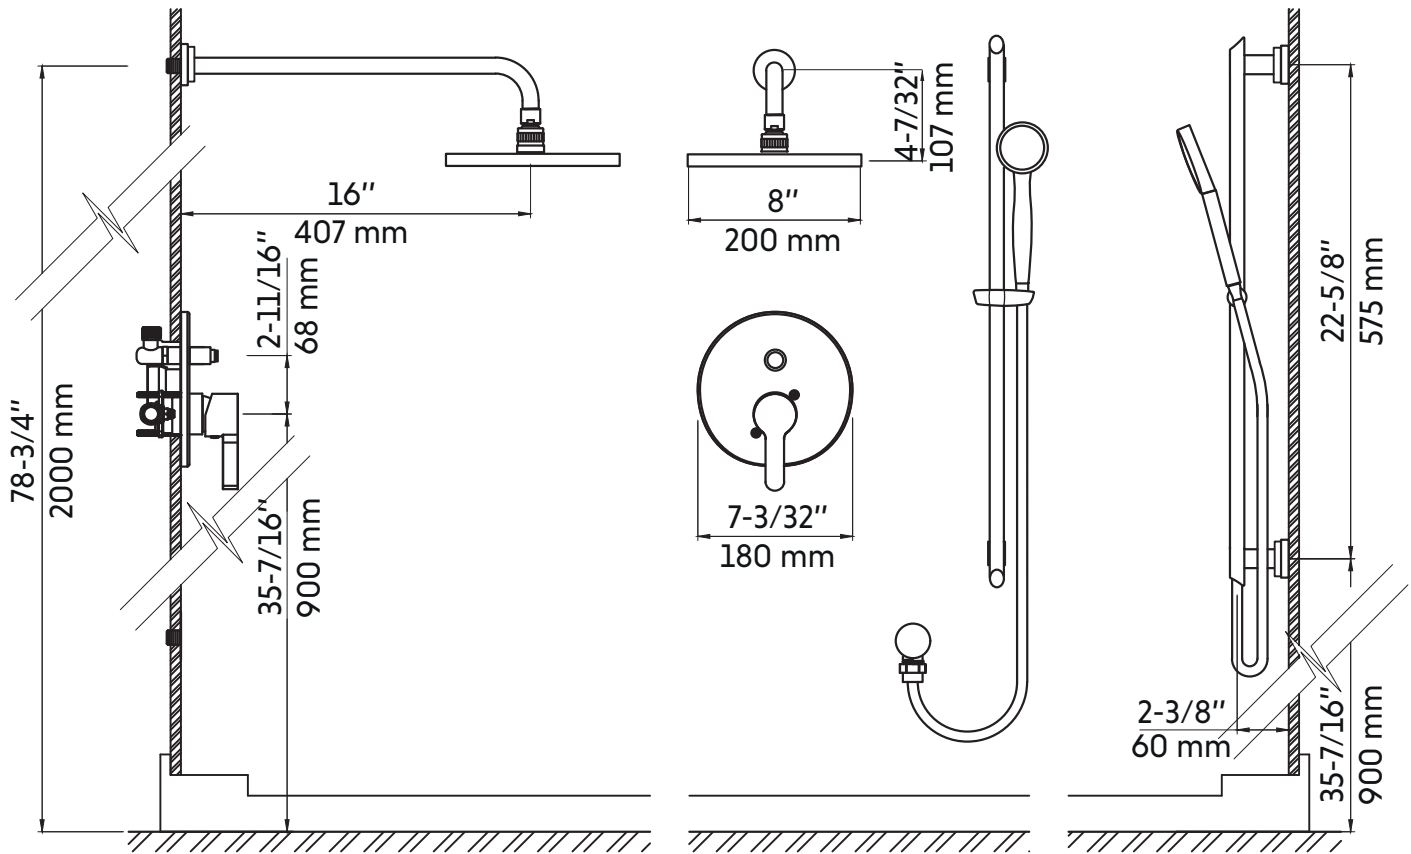

## Caractéristiques:

- Fabriqué en laiton résistant à la corrosion
- Tête de douche pluie ronde de 8" de diamètre avec bras de 16"
- Rail pour douchette de 24"
- Douchette à main à 3 fonctions ronde avec tuyau flexible inoxydable 59"
- Poignées arrondies
- Déviateur sous forme de bouton-poussoir
- Embouts de silicone anticalcaire pour tous les jets
- Cartouche en céramique
- Système à pression balancée
- Pression ajustable
- Plomberie brute incluse
- Tête de pluie: 2,5 gpm max (9,5L/min) 80psi
- Douchette: 2,5 gpm max (9,5L/min) 80psi

## Features:

- Stainless steel body
- Round 8 " diameter shower head with 16" shower arm
- 24" shower rail
- 3 functions round hand shower with flexible 59" stainless steel hose
- Rounded handles
- Diverter as a push button
- Anti-lime silicone tips for all jets
- Ceramic cartridge
- Balanced pressure regulating system
- Adjustable pressure
- Rough included
- Rain shower: 2,5 gpm max (9,5L/min) 80psi
- Hand shower: 2,5 gpm max (9,5L/min) 80psi

# VIENNA-W

Agua

Dessin technique  
Technical drawing

\* Ces dimensions de fixations sont en pouce ou en millimètres et peuvent varier de  $\pm 1/4"$  (6 mm). Le dessin n'est pas à l'échelle. Ces dimensions peuvent être changées à la discrétion du fabricant. Aucune responsabilité n'est assumée.

\* All dimensions are in inches or millimetres and may vary from  $\pm 1/4"$  (6 mm). Illustrations are not drawn to scale. Dimensions may vary. These dimensions may be changed at the discretion of the manufacturer. No responsibility is assumed.