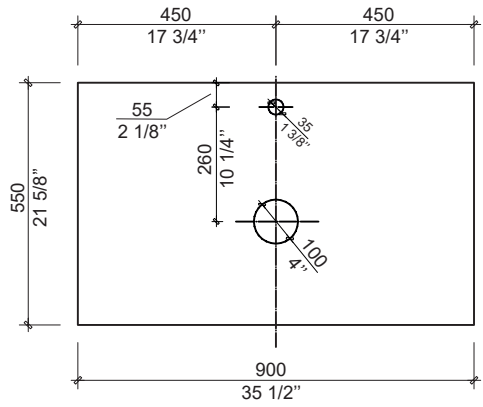

IMELDA-36-GREE031

Agua

VANITÉ SUSPENDUE PETITES LATTES BOIS VERT 36"
36" SUSPENDED VANITY SMALL GREEN WOOD SLATS

* Important *
Le comptoir n'est pas percé. Les mesures indiquent l'espace que nous avons déterminé pour l'emplacement de la robinetterie (mono-trou).

* Important *
The counter is not drilled. The measurements indicate the space we have determined for the location of the tap (single-hole).

* Ces dimensions de fixations sont en pouce ou en millimètres et peuvent varier de ± 1/4" (6 mm). Le dessin n'est pas à l'échelle. Ces dimensions peuvent être changées à la discrétion du fabricant. Aucune responsabilité n'est assumée.
* All dimensions are in inches or millimetres and may vary from ± 1/4" (6 mm). Illustrations are not drawn to scale. Dimensions may vary. These dimensions may be changed at the discretion of the manufacturer. No responsibility is assumed.