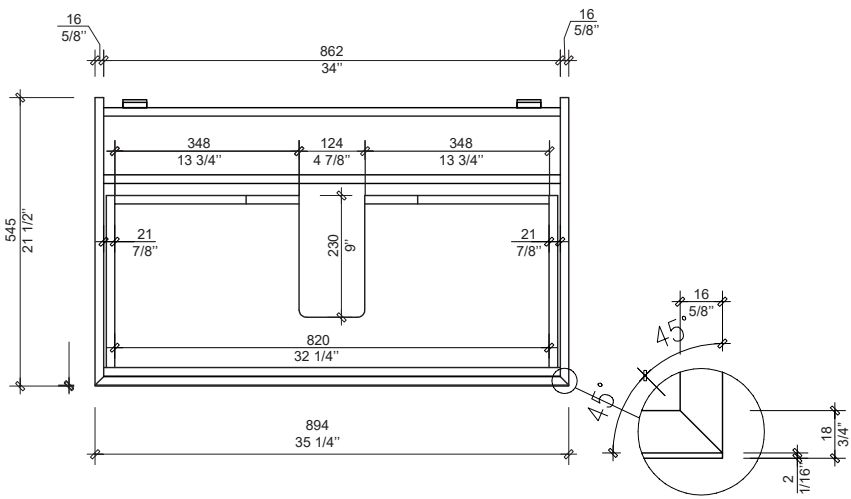

IMELDA-36-GREE031

Agua

VANITÉ SUSPENDUE PETITES LATTES BOIS VERT 36"
36" SUSPENDED VANITY SMALL GREEN WOOD SLATS

* Important *
Le comptoir n'est pas percé. Les mesures indiquent l'espace que nous avons déterminé pour l'emplacement de la robinetterie (mono-trou).

* Important *
The counter is not drilled. The measurements indicate the space we have determined for the location of the tap (single-hole).

* Ces dimensions de fixations sont en pouce ou en millimètres et peuvent varier de ± 1/4" (6 mm). Le dessin n'est pas à l'échelle. Ces dimensions peuvent être changées à la discrétion du fabricant. Aucune responsabilité n'est assumée.
* All dimensions are in inches or millimetres and may vary from ± 1/4" (6 mm). Illustrations are not drawn to scale. Dimensions may vary. These dimensions may be changed at the discretion of the manufacturer. No responsibility is assumed.