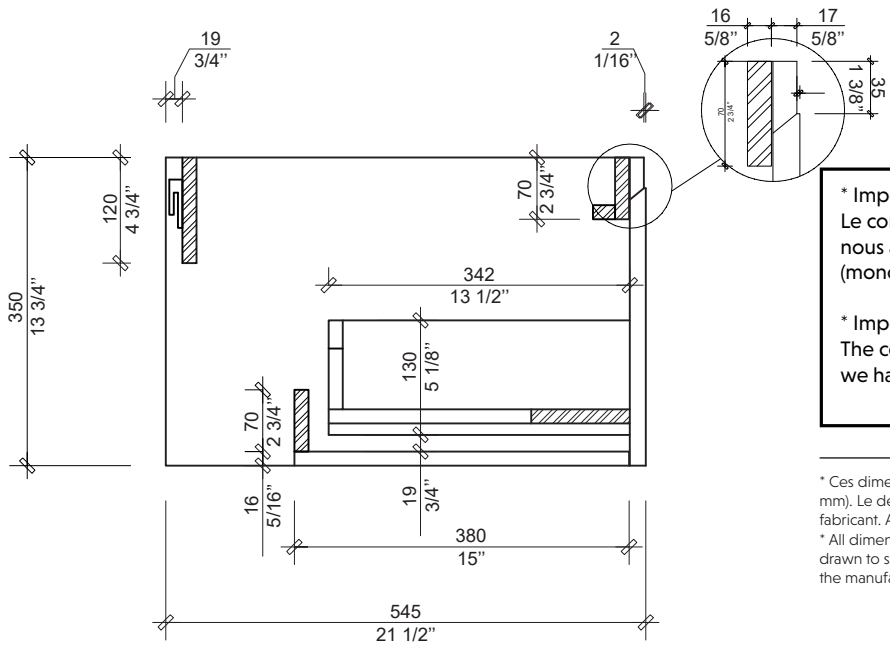

IMELDA-36-GREE031

Agua

VANITÉ SUSPENDUE PETITES LATTES BOIS VERT 36"
36" SUSPENDED VANITY SMALL GREEN WOOD SLATS

* Important *
Le comptoir n'est pas percé. Les mesures indiquent l'espace que nous avons déterminé pour l'emplacement de la robinetterie (mono-trou).

* Important *
The counter is not drilled. The measurements indicate the space we have determined for the location of the tap (single-hole).

* Ces dimensions de fixations sont en pouce ou en millimètres et peuvent varier de ± 1/4" (6 mm). Le dessin n'est pas à l'échelle. Ces dimensions peuvent être changées à la discrétion du fabricant. Aucune responsabilité n'est assumée.
* All dimensions are in inches or millimetres and may vary from ± 1/4" (6 mm). Illustrations are not drawn to scale. Dimensions may vary. These dimensions may be changed at the discretion of the manufacturer. No responsibility is assumed.