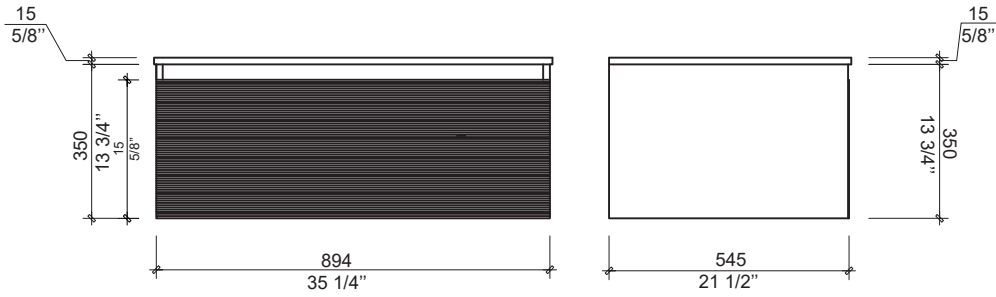

IMELDA-36-GREE031

Agua

VANITÉ SUSPENDUE PETITES LATTES BOIS VERT 36"
36" SUSPENDED VANITY SMALL GREEN WOOD SLATS

* Important *
Le comptoir n'est pas percé. Les mesures indiquent l'espace que nous avons déterminé pour l'emplacement de la robinetterie (mono-trou).

* Important *
The counter is not drilled. The measurements indicate the space we have determined for the location of the tap (single-hole).

* Ces dimensions de fixations sont en pouce ou en millimètres et peuvent varier de ± 1/4" (6 mm). Le dessin n'est pas à l'échelle. Ces dimensions peuvent être changées à la discrétion du fabricant. Aucune responsabilité n'est assumée.
* All dimensions are in inches or millimetres and may vary from ± 1/4" (6 mm). Illustrations are not drawn to scale. Dimensions may vary. These dimensions may be changed at the discretion of the manufacturer. No responsibility is assumed.