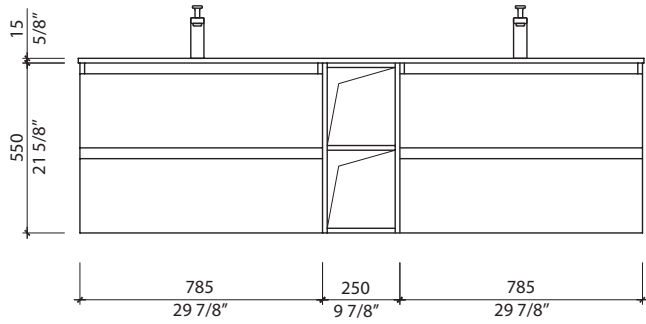

IMANE-72-O4014

VANITÉ SUSPENDUE 4 TIROIRS GRIS FONCÉ 72"
72" SUSPENDED VANITY 4 DRAWERS DARK GRAY

Élévation latérale
Side elevation