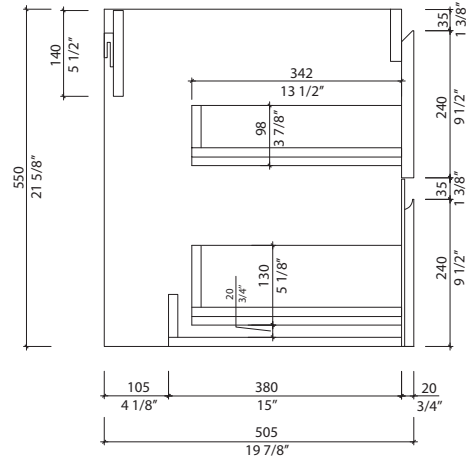

IMANE-72-O4014

VANITÉ SUSPENDUE 4 TIROIRS GRIS FONCÉ 72"
72" SUSPENDED VANITY 4 DRAWERS DARK GRAY

Élévation latérale
Side elevation