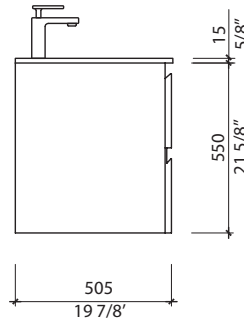

IMANE-72-O4014

VANITÉ SUSPENDUE 4 TIROIRS GRIS FONCÉ 72"
72" SUSPENDED VANITY 4 DRAWERS DARK GRAY

Élévation latérale
Side elevation