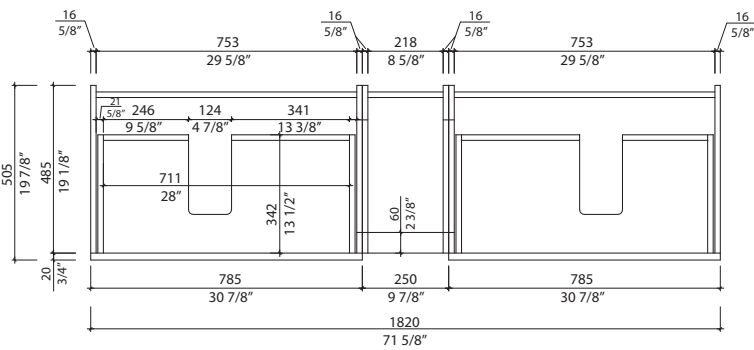

Détail du plan du tiroir du haut
Top drawer plan detail