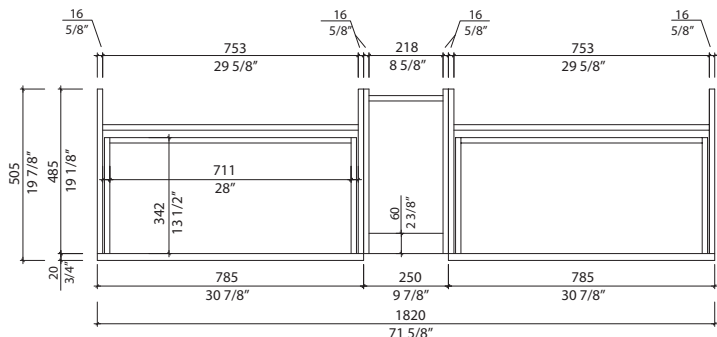

* All dimensions are in inches or millimetres and may vary from $\pm 1/4"$ (6 mm). Illustrations are not drawn to scale. Dimensions may vary. These dimensions may be changed at the discretion of the manufacturer. No responsibility is assumed.

*** Important ***

Le comptoir n'est pas percé. Les mesures indiquent l'espace que nous avons déterminé pour l'emplacement de la robinetterie (mono-trou).

*** Important ***

The counter is not drilled. The measurements indicate the space we have determined for the location of the tap (single-hole).

* Ces dimensions de fixations sont en pouce ou en millimètres et peuvent varier de ± 1/4" (6 mm). Le dessin n'est pas à l'échelle. Ces dimensions peuvent être changées à la discrétion du fabricant. Aucune responsabilité n'est assumée.

* All dimensions are in inches or millimeters and may vary from ± 1/4" (6 mm). Illustrations are not drawn to scale. Dimensions may vary. These dimensions may be changed at the discretion of the manufacturer. No responsibility is assumed.