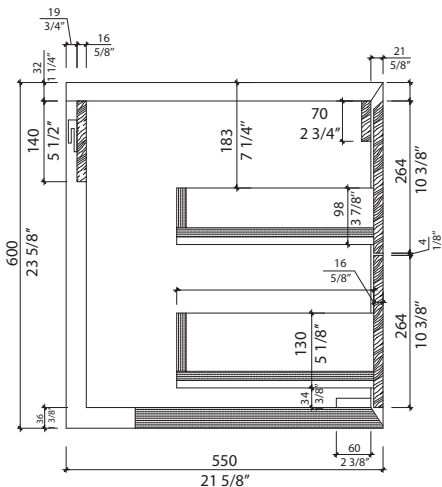

* All dimensions are in inches or millimetres and may vary from $\pm 1/4"$ (6 mm). Illustrations are not drawn to scale. Dimensions may vary. These dimensions may be changed at the discretion of the manufacturer. No responsibility is assumed.

Détail du plan du tiroir du bas (B)
Bottom drawer plan detail (B)

Élévation latérale
Side elevation

*** Important ***

Le comptoir n'est pas percé. Les mesures indiquent l'espace que nous avons déterminé pour l'emplacement de la robinetterie (mono-trou).

*** Important ***

The counter is not drilled. The measurements indicate the space we have determined for the location of the tap (single-hole).

* Ces dimensions de fixations sont en pouce ou en millimètres et peuvent varier de ± 1/4" (6 mm). Le dessin n'est pas à l'échelle. Ces dimensions peuvent être changées à la discrétion du fabricant. Aucune responsabilité n'est assumée.

* All dimensions are in inches or millimetres and may vary from ± 1/4" (6 mm). Illustrations are not drawn to scale. Dimensions may vary. These dimensions may be changed at the discretion of the manufacturer. No responsibility is assumed.