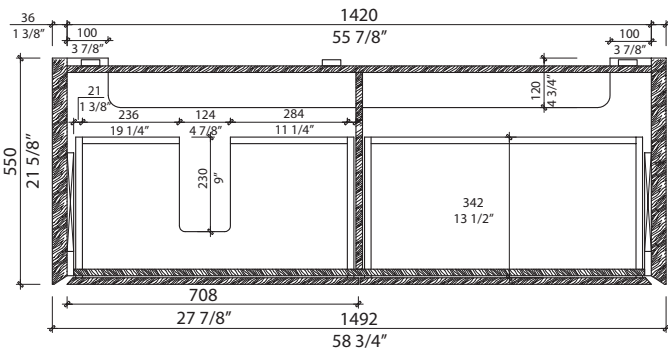

ILANKA-W104

VANITÉ SUSPENDUE 4 TIROIRS BLANC MAT 60"
60" SUSPENDED VANITY 4 DRAWERS MATTE WHITE

Détail du plan du tiroir du bas (B)
Bottom drawer plan detail (B)

* Important *

Le comptoir n'est pas percé. Les mesures indiquent l'espace que nous avons déterminé pour l'emplacement de la robinetterie (mono-trou).

* Important *

The counter is not drilled. The measurements indicate the space we have determined for the location of the tap (single-hole).

* Ces dimensions de fixations sont en pouce ou en millimètres et peuvent varier de ± 1/4" (6 mm). Le dessin n'est pas à l'échelle. Ces dimensions peuvent être changées à la discrétion du fabricant. Aucune responsabilité n'est assumée.

* All dimensions are in inches or millimetres and may vary from ± 1/4" (6 mm). Illustrations are not drawn to scale. Dimensions may vary. These dimensions may be changed at the discretion of the manufacturer. No responsibility is assumed.