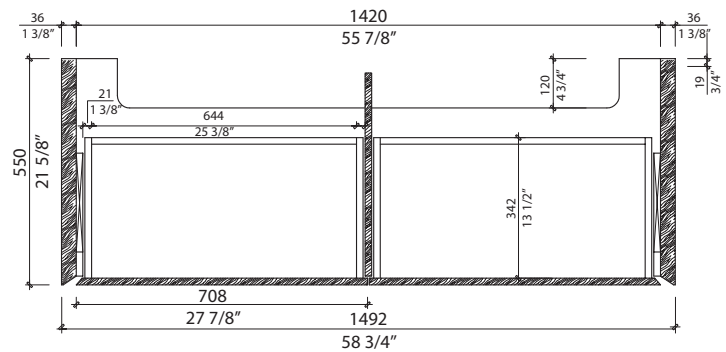

* All dimensions are in inches or millimetres and may vary from $\pm 1/4"$ (6 mm). Illustrations are not drawn to scale. Dimensions may vary. These dimensions may be changed at the discretion of the manufacturer. No responsibility is assumed.

Détail du plan du tiroir du bas (B)
Bottom drawer plan detail (B)

Élévation latérale
Side elevation

*** Important ***

Le comptoir n'est pas percé. Les mesures indiquent l'espace que nous avons déterminé pour l'emplacement de la robinetterie (mono-trou).

*** Important ***

The counter is not drilled. The measurements indicate the space we have determined for the location of the tap (single-hole).

* Ces dimensions de fixations sont en pouce ou en millimètres et peuvent varier de ± 1/4" (6 mm). Le dessin n'est pas à l'échelle. Ces dimensions peuvent être changées à la discrétion du fabricant. Aucune responsabilité n'est assumée.

* All dimensions are in inches or millimetres and may vary from ± 1/4" (6 mm). Illustrations are not drawn to scale. Dimensions may vary. These dimensions may be changed at the discretion of the manufacturer. No responsibility is assumed.