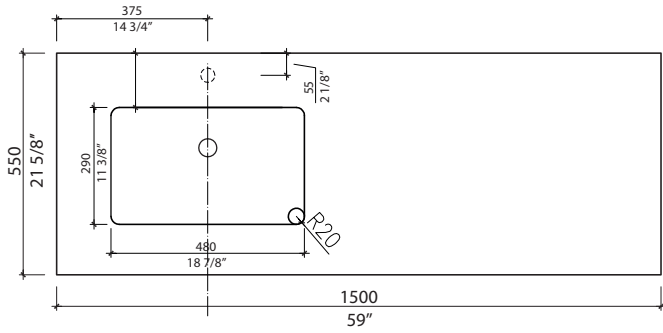

ILANKA-W104

VANITÉ SUSPENDUE 4 TIROIRS BLANC MAT 60"
60" SUSPENDED VANITY 4 DRAWERS MATTE WHITE

Vu du dessus
Top view