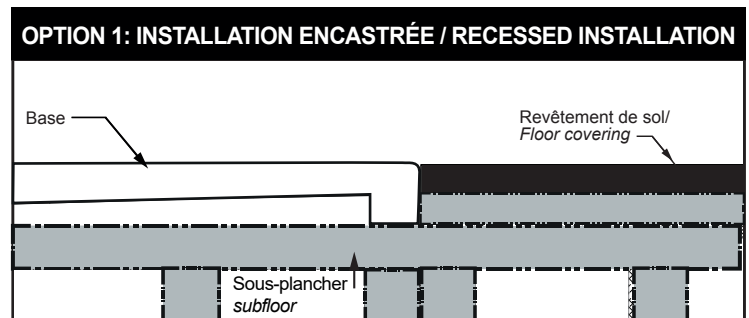

Deux types d'installation possibles / Two possible types of installation

* Ces dimensions de fixations sont en pouce ou en millimètres et peuvent varier de $\pm 1/4$ " (6 mm). Le dessin n'est pas à l'échelle. Ces dimensions peuvent être changées à la discrétion du fabricant. Aucune responsabilité n'est assumée.

* All dimensions are in inches or millimeters and may vary from $\pm 1/4$ " (6 mm). Illustrations are not drawn to scale. Dimensions may vary. These dimensions may be changed at the discretion of the manufacturer. No responsibility is assumed.