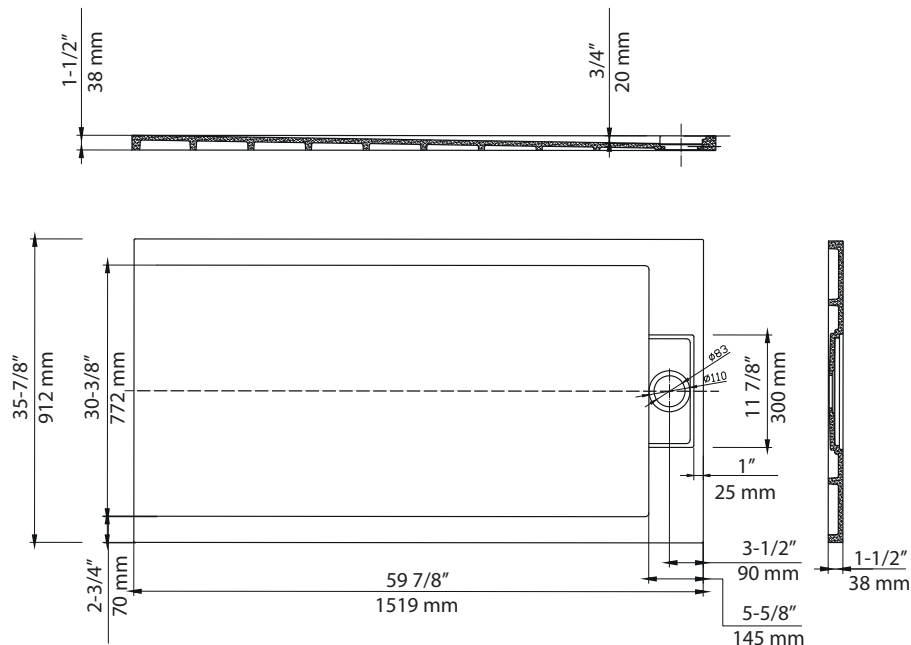

# AURELIA3660-W

Agua

Base de douche blanc mat 36" X 60"  
36" X 60" Matte white shower base

**Product box:**  
62 X 38 X 3 inch. / 121 lbs  
158 x 97.5 x 8.7 cm / 55 kg

## Caractéristiques:

- Installation en alcôve, en coin
- Matériau: Construction solide à base d'un mix de résine polyuréthane et de poudre de marbre
- Ensemble de brides de carrelage en aluminium inclus
- Drain standard inclus
- Position du drain: Décentré

## Deux types d'installation possibles / Two possible types of installation

\* Ces dimensions de fixations sont en pouce ou en millimètres et peuvent varier de  $\pm 1/4$ " (6 mm). Le dessin n'est pas à l'échelle. Ces dimensions peuvent être changées à la discrétion du fabricant. Aucune responsabilité n'est assumée.

\* All dimensions are in inches or millimeters and may vary from  $\pm 1/4$ " (6 mm). Illustrations are not drawn to scale. Dimensions may vary. These dimensions may be changed at the discretion of the manufacturer. No responsibility is assumed.