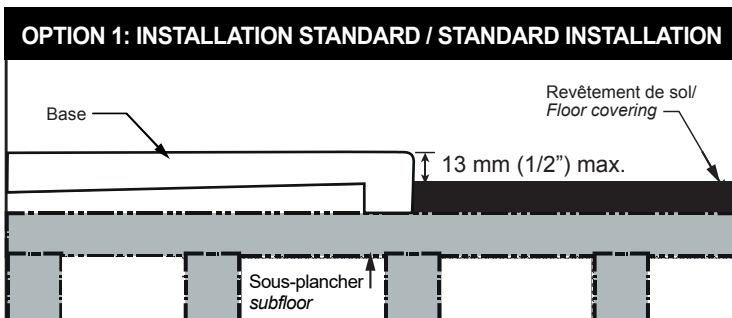

## Caractéristiques:

- Installation en alcôve, en coin
- Matériau: Construction solide à base d'un mix de résine polyuréthane et de poudre de marbre
- Ensemble de brides de carrelage en aluminium inclus
- Drain standard inclus
- Position du drain: Décentré

## Features:

- Alcove installation, corner installation
- Sturdy construction with a mixture of polyurethane resin and marble powder
- Set of aluminum tiling flanges included
- Standard drain included
- Drain position: Off center

## Deux types d'installation possibles / Two possible types of installation

\* Ces dimensions de fixations sont en pouce ou en millimètres et peuvent varier de  $\pm 1/4$ " (6 mm). Le dessin n'est pas à l'échelle. Ces dimensions peuvent être changées à la discrétion du fabricant. Aucune responsabilité n'est assumée.