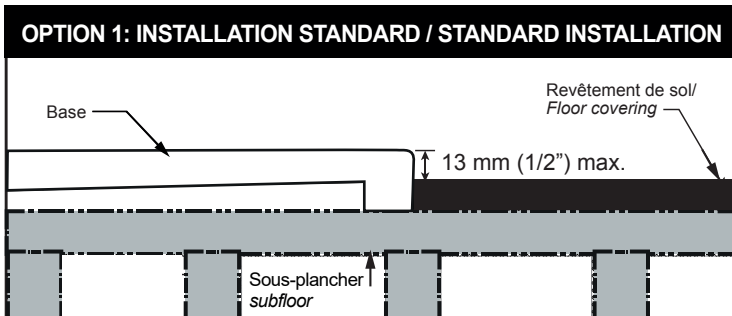

## Caractéristiques:

- Installation en alcôve, en coin
- Matériau: Construction solide à base d'un mix de résine polyuréthane et de poudre de marbre
- Ensemble de brides de carrelage en aluminium inclus
- Drain standard inclus
- Position du drain: Décentré

## Features:

- Alcove installation, corner installation
- Sturdy construction with a mixture of polyurethane resin and marble powder
- Set of aluminum tiling flanges included
- Standard drain included
- Drain position: Off center

## Deux types d'installation possibles / Two possible types of installation

\* Ces dimensions de fixations sont en pouce ou en millimètres et peuvent varier de  $\pm 1/4$ " (6 mm). Le dessin n'est pas à l'échelle. Ces dimensions peuvent être changées à la discrétion du fabricant. Aucune responsabilité n'est assumée.