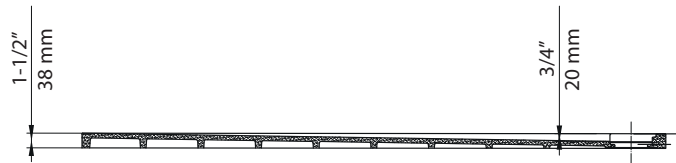

# AURELIA3660-BK

Agua

Base de douche noir mat 36" X 60"  
36" X 60" Matte black shower base

**Product box:**  
62 X 38 X 3 inch. / 121 lbs  
158 x 97.5 x 8.7 cm / 55 kg

## Caractéristiques:

- Installation en alcôve, en coin
- Matériau: Construction solide à base d'un mix de résine polyuréthane et de poudre de marbre
- Ensemble de brides de carrelage en aluminium inclus
- Drain standard inclus
- Position du drain: Décentré

## Deux types d'installation possibles / Two possible types of installation

\* Ces dimensions de fixations sont en pouce ou en millimètres et peuvent varier de  $\pm 1/4$ " (6 mm). Le dessin n'est pas à l'échelle. Ces dimensions peuvent être changées à la discrétion du fabricant. Aucune responsabilité n'est assumée.

\* All dimensions are in inches or millimeters and may vary from  $\pm 1/4$ " (6 mm). Illustrations are not drawn to scale. Dimensions may vary. These dimensions may be changed at the discretion of the manufacturer. No responsibility is assumed.