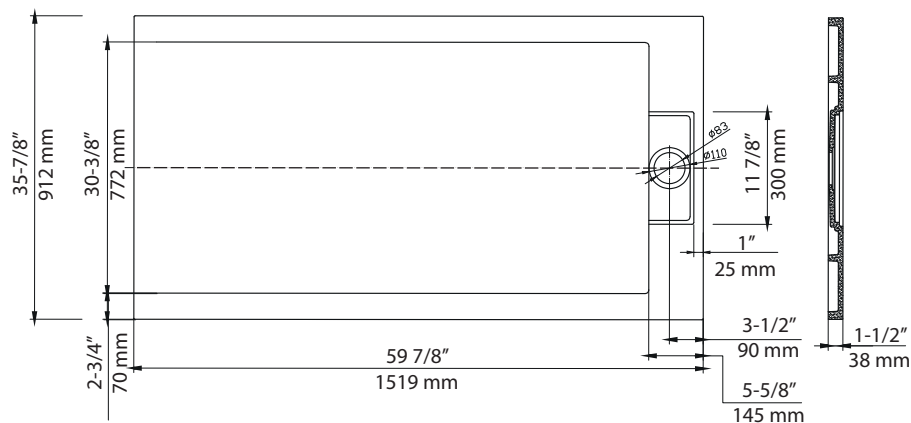

# AURELIA3660-BK

Agua

Base de douche noir mat 36" X 60"  
36" X 60" Matte black shower base

**Product box:**  
62 X 38 X 3 inch. / 121 lbs  
158 x 97.5 x 8.7 cm / 55 kg

## Caractéristiques:

- Installation en alcôve, en coin
- Matériau: Construction solide à base d'un mix de résine polyuréthane et de poudre de marbre
- Ensemble de brides de carrelage en aluminium inclus
- Drain standard inclus
- Position du drain: Décentré

## Deux types d'installation possibles / Two possible types of installation

\* Ces dimensions de fixations sont en pouce ou en millimètres et peuvent varier de  $\pm 1/4$ " (6 mm). Le dessin n'est pas à l'échelle. Ces dimensions peuvent être changées à la discrétion du fabricant. Aucune responsabilité n'est assumée.

\* All dimensions are in inches or millimeters and may vary from  $\pm 1/4$ " (6 mm). Illustrations are not drawn to scale. Dimensions may vary. These dimensions may be changed at the discretion of the manufacturer. No responsibility is assumed.