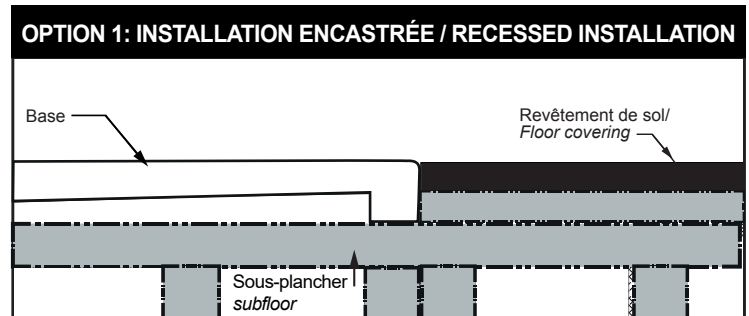

Deux types d'installation possibles / Two possible types of installation

* Ces dimensions de fixations sont en pouce ou en millimètres et peuvent varier de $\pm 1/4$ " (6 mm). Le dessin n'est pas à l'échelle. Ces dimensions peuvent être changées à la discrétion du fabricant. Aucune responsabilité n'est assumée.

* All dimensions are in inches or millimeters and may vary from $\pm 1/4$ " (6 mm). Illustrations are not drawn to scale. Dimensions may vary. These dimensions may be changed at the discretion of the manufacturer. No responsibility is assumed.