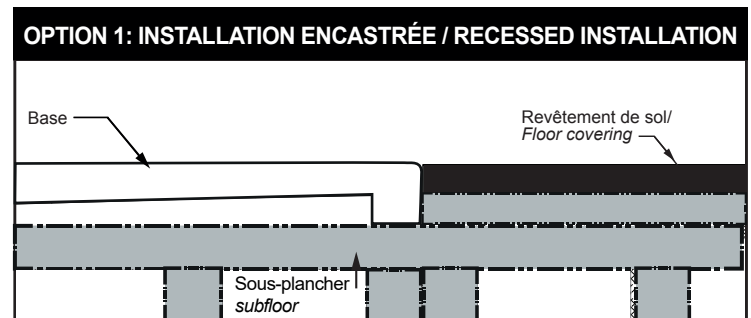

AURELIA3648-W

Agua

Base de douche blanc mat 36" X 48"
36" X 48" Matte white shower base

Product box:
50 X 38 X 3 inch. / 106 lbs
128 x 97.5 x 8.7 cm / 48 kg

Caractéristiques:

- Installation en alcôve, en coin
- Matériau: Construction solide à base d'un mix de résine polyuréthane et de poudre de marbre
- Ensemble de brides de carrelage en aluminium inclus
- Drain standard inclus
- Position du drain: Décentré

Garanties et certifications:

- Garantie 5 ans contre les défauts de fabrication

Features:

- Alcove installation, corner installation
- Sturdy construction with a mixture of polyurethane resin and marble powder
- Set of aluminum tiling flanges included
- Standard drain included
- Drain position: Off center

Warranty and certifications:

- 5-year warranty against manufacturing defects

Deux types d'installation possibles / Two possible types of installation

* Ces dimensions de fixations sont en pouce ou en millimètres et peuvent varier de $\pm 1/4"$ (6 mm). Le dessin n'est pas à l'échelle. Ces dimensions peuvent être changées à la discrétion du fabricant. Aucune responsabilité n'est assumée.