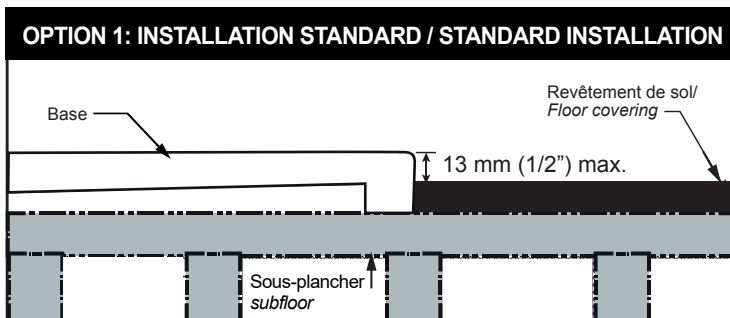

AURELIA3648-W

Agua

Base de douche blanc mat 36" X 48"
36" X 48" Matte white shower base

Product box:
50 X 38 X 3 inch. / 106 lbs
128 x 97.5 x 8.7 cm / 48 kg

Caractéristiques:

- Installation en alcôve, en coin
- Matériau: Construction solide à base d'un mix de résine polyuréthane et de poudre de marbre
- Ensemble de brides de carrelage en aluminium inclus
- Drain standard inclus
- Position du drain: Décentré

Garanties et certifications:

- Garantie 5 ans contre les défauts de fabrication

Features:

- Alcove installation, corner installation
- Sturdy construction with a mixture of polyurethane resin and marble powder
- Set of aluminum tiling flanges included
- Standard drain included
- Drain position: Off center

Warranty and certifications:

- 5-year warranty against manufacturing defects

Deux types d'installation possibles / Two possible types of installation

* Ces dimensions de fixations sont en pouce ou en millimètres et peuvent varier de $\pm 1/4"$ (6 mm). Le dessin n'est pas à l'échelle. Ces dimensions peuvent être changées à la discrétion du fabricant. Aucune responsabilité n'est assumée.

* All dimensions are in inches or millimeters and may vary from $\pm 1/4"$ (6 mm). Illustrations are not drawn to scale. Dimensions may vary. These dimensions may be changed at the discretion of the manufacturer. No responsibility is assumed.