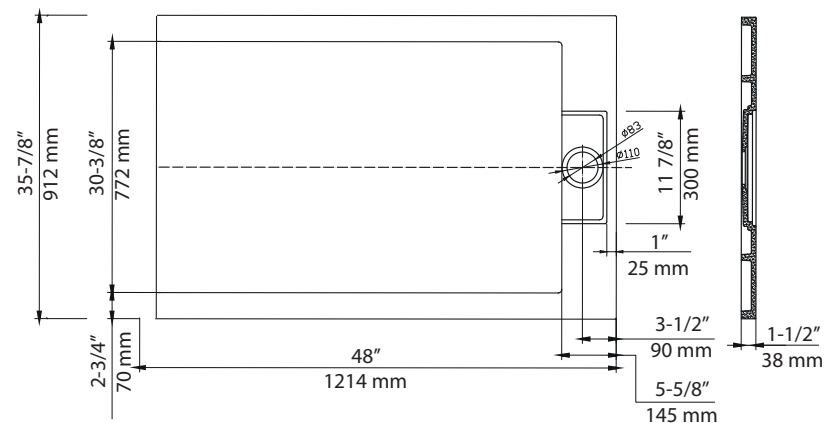

AURELIA3648-W

Agua

Base de douche blanc mat 36" X 48"
36" X 48" Matte white shower base

Product box:
50 X 38 X 3 inch. / 106 lbs
128 x 97.5 x 8.7 cm / 48 kg

Caractéristiques:

- Installation en alcôve, en coin
- Matériau: Construction solide à base d'un mix de résine polyuréthane et de poudre de marbre
- Ensemble de brides de carrelage en aluminium inclus
- Drain standard inclus
- Position du drain: Décentré

Warranty and certifications:

- 5-year warranty against manufacturing defects

Deux types d'installation possibles / Two possible types of installation

* Ces dimensions de fixations sont en pouce ou en millimètres et peuvent varier de $\pm 1/4"$ (6 mm). Le dessin n'est pas à l'échelle. Ces dimensions peuvent être changées à la discrétion du fabricant. Aucune responsabilité n'est assumée.

* All dimensions are in inches or millimeters and may vary from $\pm 1/4"$ (6 mm). Illustrations are not drawn to scale. Dimensions may vary. These dimensions may be changed at the discretion of the manufacturer. No responsibility is assumed.