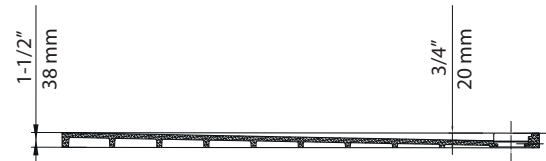

AURELIA3648-W

Agua

Base de douche blanc mat 36" X 48"
36" X 48" Matte white shower base

Product box:
50 X 38 X 3 inch. / 106 lbs
128 x 97.5 x 8.7 cm / 48 kg

Caractéristiques:

- Installation en alcôve, en coin
- Matériau: Construction solide à base d'un mix de résine polyuréthane et de poudre de marbre
- Ensemble de brides de carrelage en aluminium inclus
- Drain standard inclus
- Position du drain: Décentré

Warranty and certifications:

- 5-year warranty against manufacturing defects

Deux types d'installation possibles / Two possible types of installation

* Ces dimensions de fixations sont en pouce ou en millimètres et peuvent varier de $\pm 1/4"$ (6 mm). Le dessin n'est pas à l'échelle. Ces dimensions peuvent être changées à la discrétion du fabricant. Aucune responsabilité n'est assumée.

* All dimensions are in inches or millimeters and may vary from $\pm 1/4"$ (6 mm). Illustrations are not drawn to scale. Dimensions may vary. These dimensions may be changed at the discretion of the manufacturer. No responsibility is assumed.