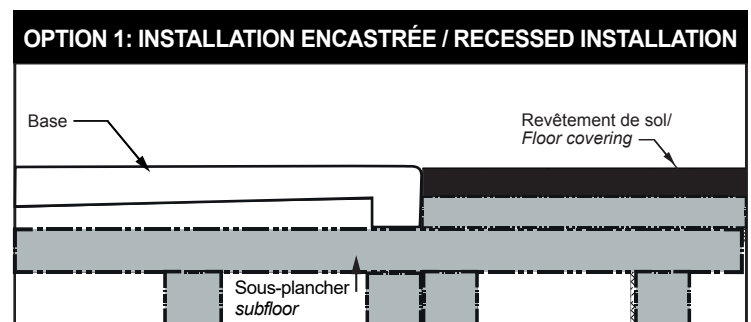

Deux types d'installation possibles / Two possible types of installation

* Ces dimensions de fixations sont en pouce ou en millimètres et peuvent varier de $\pm 1/4$ " (6 mm). Le dessin n'est pas à l'échelle. Ces dimensions peuvent être changées à la discrétion du fabricant. Aucune responsabilité n'est assumée.

* All dimensions are in inches or millimeters and may vary from $\pm 1/4$ " (6 mm). Illustrations are not drawn to scale. Dimensions may vary. These dimensions may be changed at the discretion of the manufacturer. No responsibility is assumed.