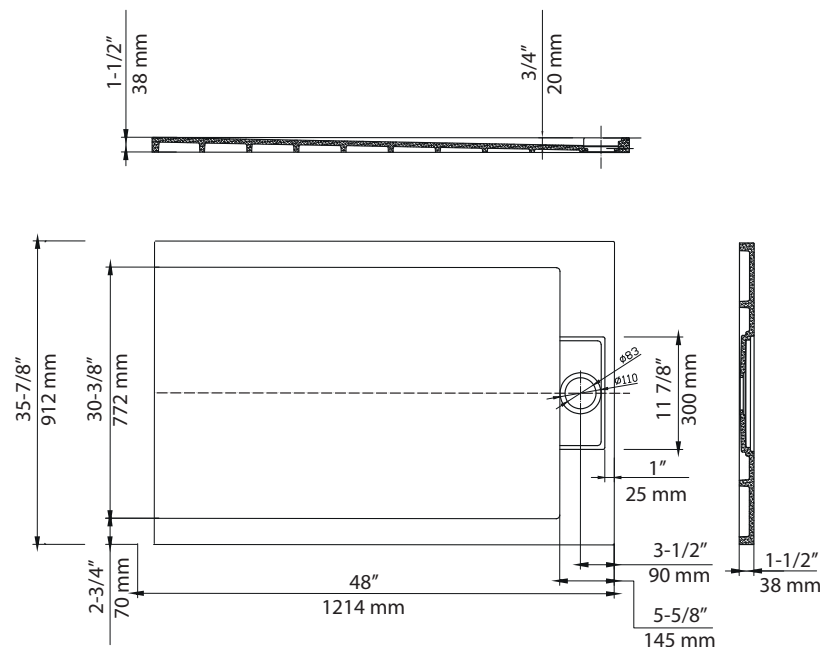

# AURELIA3648-BK

Agua

Base de douche noir mat 36" X 48"  
36" X 48" Matte black shower base

**Product box:**  
50 X 38 X 3 inch. / 106 lbs  
128 x 97.5 x 8.7 cm / 48 kg

## Caractéristiques:

- Installation en alcôve, en coin
- Matériau: Construction solide à base d'un mix de résine polyuréthane et de poudre de marbre
- Ensemble de brides de carrelage en aluminium inclus
- Drain standard inclus
- Position du drain: Décentré

## Deux types d'installation possibles / Two possible types of installation

\* Ces dimensions de fixations sont en pouce ou en millimètres et peuvent varier de  $\pm 1/4$ " (6 mm). Le dessin n'est pas à l'échelle. Ces dimensions peuvent être changées à la discrétion du fabricant. Aucune responsabilité n'est assumée.

\* All dimensions are in inches or millimeters and may vary from  $\pm 1/4$ " (6 mm). Illustrations are not drawn to scale. Dimensions may vary. These dimensions may be changed at the discretion of the manufacturer. No responsibility is assumed.