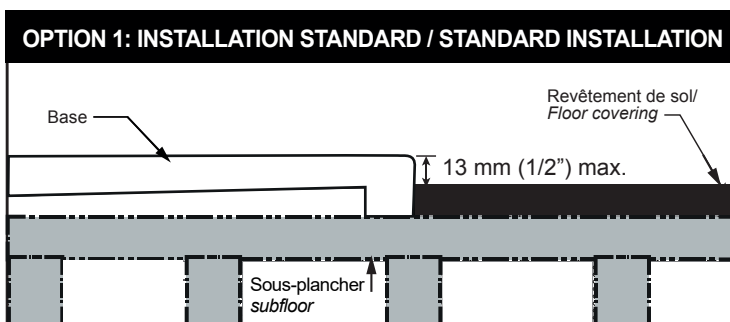

## Caractéristiques:

- Installation en alcôve, en coin
- Matériau: Construction solide à base d'un mix de résine polyuréthane et de poudre de marbre
- Ensemble de brides de carrelage en aluminium inclus
- Drain standard inclus
- Position du drain: Décentré

## Features:

- Alcove installation, corner installation
- Sturdy construction with a mixture of polyurethane resin and marble powder
- Set of aluminum tiling flanges included
- Standard drain included
- Drain position: Off center

## Deux types d'installation possibles / Two possible types of installation

\* Ces dimensions de fixations sont en pouce ou en millimètres et peuvent varier de  $\pm 1/4$ " (6 mm). Le dessin n'est pas à l'échelle. Ces dimensions peuvent être changées à la discrétion du fabricant. Aucune responsabilité n'est assumée.