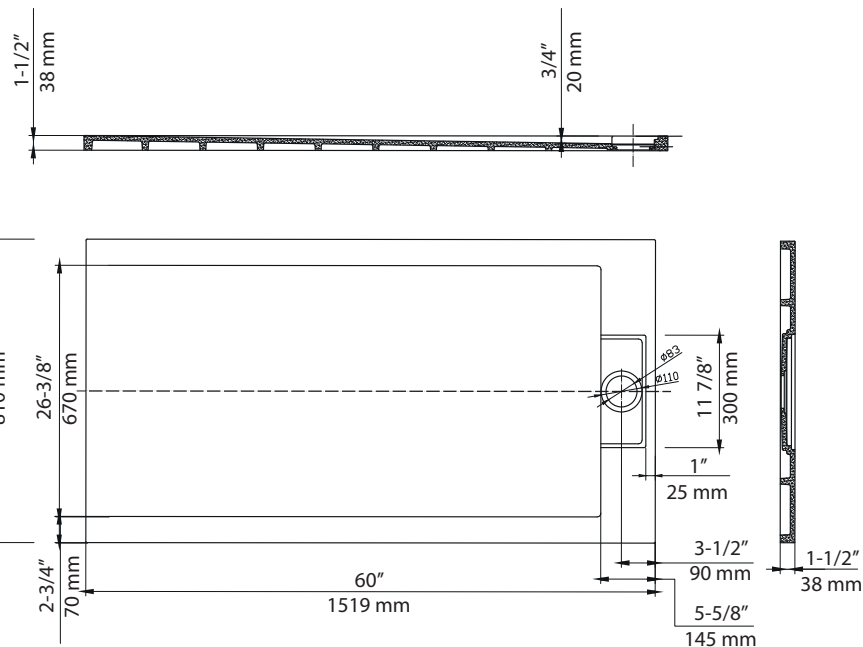

# AURELIA3260-W

Agua

Base de douche blanc mat 32" X 60"  
32" X 60" Matte white shower base

**Product box:**  
62 X 34.25 X 3 inch. / 108 lbs  
158 x 87.5 x 8.7 cm / 49 kg

## Caractéristiques:

- Installation en alcôve, en coin
- Matériau: Construction solide à base d'un mix de résine polyuréthane et de poudre de marbre
- Ensemble de brides de carrelage en aluminium inclus
- Drain standard inclus
- Position du drain: Décentré

## Deux types d'installation possibles / Two possible types of installation

\* Ces dimensions de fixations sont en pouce ou en millimètres et peuvent varier de  $\pm 1/4"$  (6 mm). Le dessin n'est pas à l'échelle. Ces dimensions peuvent être changées à la discrétion du fabricant. Aucune responsabilité n'est assumée.

\* All dimensions are in inches or millimeters and may vary from  $\pm 1/4"$  (6 mm). Illustrations are not drawn to scale. Dimensions may vary. These dimensions may be changed at the discretion of the manufacturer. No responsibility is assumed.