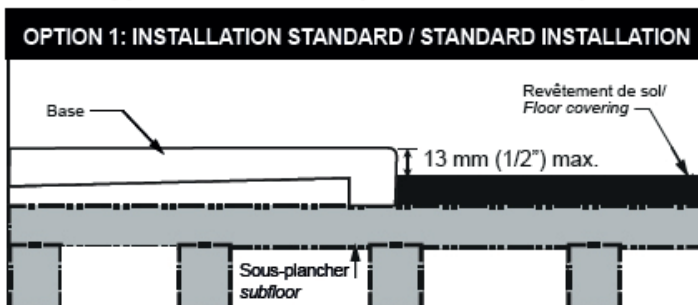

## Caractéristiques:

- Installation en alcôve, en coin
- Matériau: Construction solide à base d'un mix de résine polyuréthane et de poudre de marbre
- Ensemble de brides de carrelage en aluminium inclus
- Drain standard inclus
- Position du drain: Décentré

## Features:

- Alcove installation, corner installation
- Sturdy construction with a mixture of polyurethane resin and marble powder
- Set of aluminum tiling flanges included
- Standard drain included
- Drain position: off-center

## Deux types d'installation possibles / Two possible types of installation

\* Ces dimensions de fixations sont en pouce ou en millimètres et peuvent varier de  $\pm 1/4"$  (6 mm). Le dessin n'est pas à l'échelle. Ces dimensions peuvent être changées à la discrétion du fabricant. Aucune responsabilité n'est assumée.