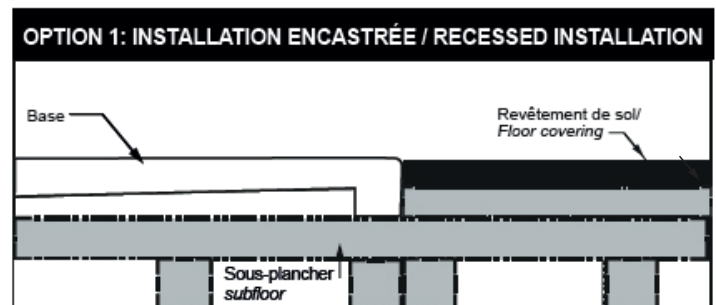

Deux types d'installation possibles / Two possible types of installation

* Ces dimensions de fixations sont en pouce ou en millimètres et peuvent varier de $\pm 1/4"$ (6 mm). Le dessin n'est pas à l'échelle. Ces dimensions peuvent être changées à la discrétion du fabricant. Aucune responsabilité n'est assumée.

* All dimensions are in inches or millimeters and may vary from $\pm 1/4"$ (6 mm). Illustrations are not drawn to scale. Dimensions may vary. These dimensions may be changed at the discretion of the manufacturer. No responsibility is assumed.