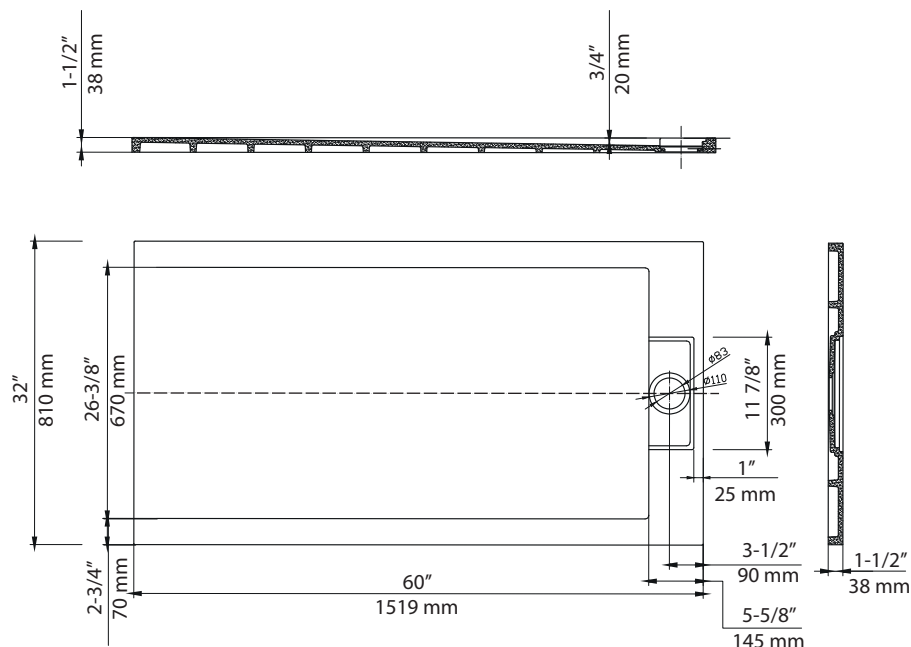

# AURELIA3260-BK

Agua

Base de douche noir mat 32" X 60"  
32" X 60" Matte black shower base

**Product box:**  
62 X 34.25 X 3 inch. / 108 lbs  
158 x 87.5 x 8.7 cm / 49 kg

## Caractéristiques:

- Installation en alcôve, en coin
- Matériau: Construction solide à base d'un mix de résine polyuréthane et de poudre de marbre
- Ensemble de brides de carrelage en aluminium inclus
- Drain standard inclus
- Position du drain: Décentré

## Deux types d'installation possibles / Two possible types of installation

\* Ces dimensions de fixations sont en pouce ou en millimètres et peuvent varier de  $\pm 1/4"$  (6 mm). Le dessin n'est pas à l'échelle. Ces dimensions peuvent être changées à la discrétion du fabricant. Aucune responsabilité n'est assumée.

\* All dimensions are in inches or millimeters and may vary from  $\pm 1/4"$  (6 mm). Illustrations are not drawn to scale. Dimensions may vary. These dimensions may be changed at the discretion of the manufacturer. No responsibility is assumed.