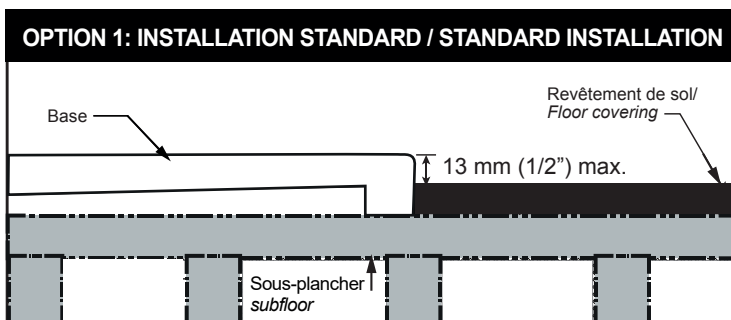

## Caractéristiques:

- Installation en alcôve, en coin
- Matériau: Construction solide à base d'un mix de résine polyuréthane et de poudre de marbre
- Ensemble de brides de carrelage en aluminium inclus
- Drain standard inclus
- Position du drain: Décentré

## Features:

- Alcove installation, corner installation
- Sturdy construction with a mixture of polyurethane resin and marble powder
- Set of aluminum tiling flanges included
- Standard drain included
- Drain position: off-center

## Deux types d'installation possibles / Two possible types of installation

\* Ces dimensions de fixations sont en pouce ou en millimètres et peuvent varier de  $\pm 1/4"$  (6 mm). Le dessin n'est pas à l'échelle. Ces dimensions peuvent être changées à la discrétion du fabricant. Aucune responsabilité n'est assumée.