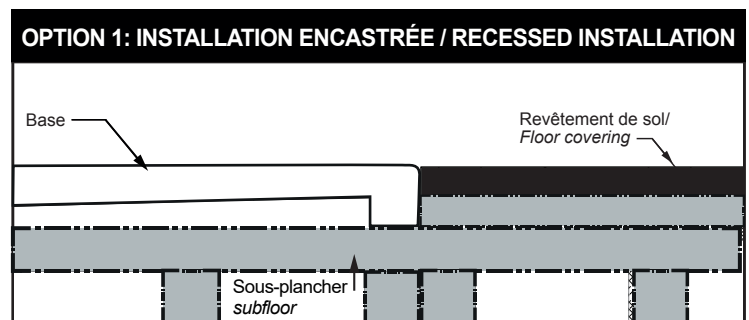

Deux types d'installation possibles / Two possible types of installation

* Ces dimensions de fixations sont en pouce ou en millimètres et peuvent varier de $\pm 1/4"$ (6 mm). Le dessin n'est pas à l'échelle. Ces dimensions peuvent être changées à la discrétion du fabricant. Aucune responsabilité n'est assumée.

* All dimensions are in inches or millimeters and may vary from $\pm 1/4"$ (6 mm). Illustrations are not drawn to scale. Dimensions may vary. These dimensions may be changed at the discretion of the manufacturer. No responsibility is assumed.