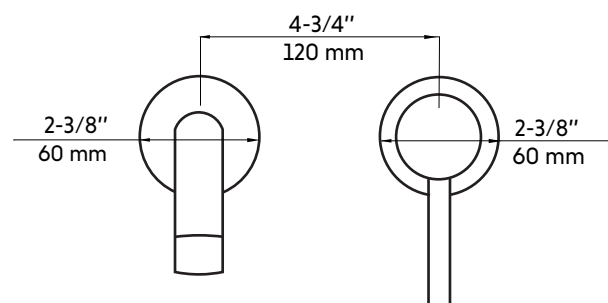

RUFUS-GD

Agua

Robinet de lavabo mural or brossé à poignée simple
Brushed brass (gold) single handle wall mounted lavatory

Product box:
13 X 8 X 3 inch. / 3 lbs
34 X 17 X 8 cm / 1 kg

Caractéristiques:

- Construction en laiton massif
- Installation murale
- Poignée unique pour simplifier le contrôle
- Résistant à la corrosion
- Cartouche en céramique
- Système de pression équilibrée
- Connexion avec des tuyaux 1/2"
- Pression: 3.56 gpm max, 60psi

Features:

- Solid brass construction
- Wall mounted installation
- Single handle to simplify control
- Corrosion resistant
- Ceramic cartridge
- Pressure regulating system
- Connects with 1/2" hoses
- Pressure: 3.56 gpm max, 60psi

* Ces dimensions de fixations sont en pouce ou en millimètres et peuvent varier de $\pm 1/4"$ (6 mm). Le dessin n'est pas à l'échelle. Ces dimensions peuvent être changées à la discrétion du fabricant. Aucune responsabilité n'est assumée.

* All dimensions are in inches or millimetres and may vary from $\pm 1/4"$ (6 mm). Illustrations are not drawn to scale. Dimensions may vary. These dimensions may be changed at the discretion of the manufacturer. No responsibility is assumed.