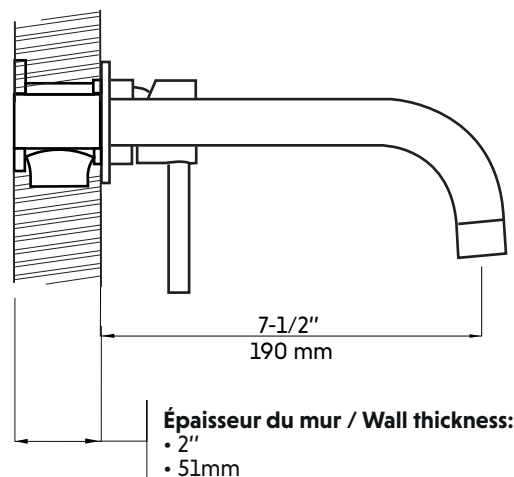

RUFUS-GD

Agua

Robinet de lavabo mural or brossé à poignée simple
Brushed brass (gold) single handle wall mounted lavatory

Product box:
13 X 8 X 3 inch. / 3 lbs
34 X 17 X 8 cm / 1 kg

Caractéristiques:

- Construction en laiton massif
- Installation murale
- Poignée unique pour simplifier le contrôle
- Résistant à la corrosion
- Cartouche en céramique
- Système de pression équilibrée
- Connexion avec des tuyaux 1/2"
- Pression: 3.56 gpm max, 60psi

Features:

- Solid brass construction
- Wall mounted installation
- Single handle to simplify control
- Corrosion resistant
- Ceramic cartridge
- Pressure regulating system
- Connects with 1/2" hoses
- Pressure: 3.56 gpm max, 60psi

* Ces dimensions de fixations sont en pouce ou en millimètres et peuvent varier de $\pm 1/4"$ (6 mm). Le dessin n'est pas à l'échelle. Ces dimensions peuvent être changées à la discrétion du fabricant. Aucune responsabilité n'est assumée.

* All dimensions are in inches or millimetres and may vary from $\pm 1/4"$ (6 mm). Illustrations are not drawn to scale. Dimensions may vary. These dimensions may be changed at the discretion of the manufacturer. No responsibility is assumed.