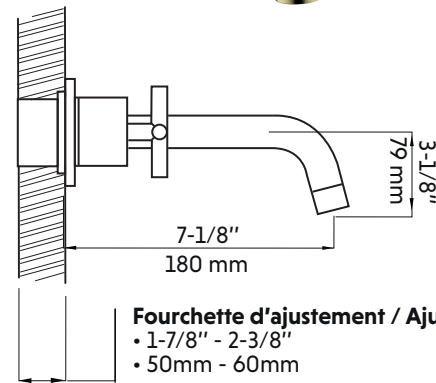

# ROYALE-GD

Agua

Robinet de lavabo mural or brossé à 2 poignées  
Brushed brass 2 handles wall mounted lavatory faucet

**Product box:**  
11 X 8 X 3 inch. / 5 lbs  
29 X 19 X 7 cm / 2 kg

## Features:

- Solid brass construction
- Wall mounted installation
- 2 handles
- Corrosion resistant
- Ceramic cartridge
- Pressure regulating system
- Connects with 1/2" hoses

### Fourchette d'ajustement / Adjustable range:

- 1-7/8" - 2-3/8"
- 50mm - 60mm

### Recommandation/Recommendation

- 2-1/8"
- 55 mm

\* Ces dimensions de fixations sont en pouce ou en millimètres et peuvent varier de  $\pm 1/4"$  (6 mm). Le dessin n'est pas à l'échelle. Ces dimensions peuvent être changées à la discrétion du fabricant. Aucune responsabilité n'est assumée.  
\* All dimensions are in inches or millimetres and may vary from  $\pm 1/4"$  (6 mm). Illustrations are not drawn to scale. Dimensions may vary. These dimensions may be changed at the discretion of the manufacturer. No responsibility is assumed.