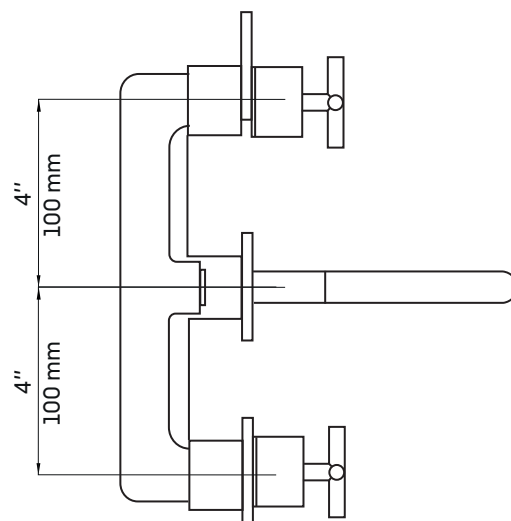

# ROYALE-GD

Agua

Robinet de lavabo mural or brossé à 2 poignées  
Brushed brass 2 handles wall mounted lavatory faucet

**Product box:**  
11 X 8 X 3 inch. / 5 lbs  
29 X 19 X 7 cm / 2 kg

## Features:

- Solid brass construction
- Wall mounted installation
- 2 handles
- Corrosion resistant
- Ceramic cartridge
- Pressure regulating system
- Connects with 1/2" hoses

### Fourchette d'ajustement / Adjustable range:

- 1-7/8" - 2-3/8"
- 50mm - 60mm

### Recommandation/Recommendation

- 2-1/8"
- 55 mm

\* Ces dimensions de fixations sont en pouce ou en millimètres et peuvent varier de  $\pm 1/4"$  (6 mm). Le dessin n'est pas à l'échelle. Ces dimensions peuvent être changées à la discrétion du fabricant. Aucune responsabilité n'est assumée.  
\* All dimensions are in inches or millimetres and may vary from  $\pm 1/4"$  (6 mm). Illustrations are not drawn to scale. Dimensions may vary. These dimensions may be changed at the discretion of the manufacturer. No responsibility is assumed.