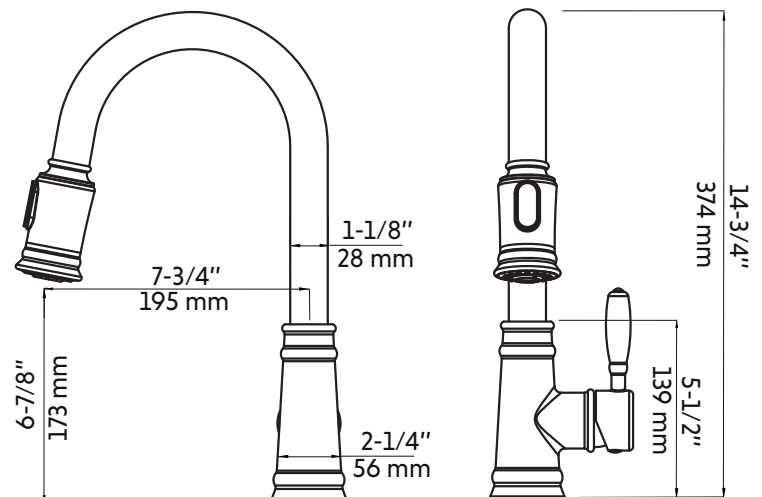

Features:

- Made of solid brass
- Highly wear resistant with double stapling construction
- Flexible shower hose
- 2 types of jets: Regular and rinsing
- Ceramic cartridge
- Stainless steel sheath
- Single hole installation
- Low lead content (less than 0.25%)
- Maximum flow rate: 6.8 L / min (1.8 gpm) at 60 psi

* Ces dimensions de fixations sont en pouce ou en millimètres et peuvent varier de $\pm 1/4$ " (6 mm). Le dessin n'est pas à l'échelle. Ces dimensions peuvent être changées à la discrétion du fabricant. Aucune responsabilité n'est assumée.

* All dimensions are in inches or millimetres and may vary from $\pm 1/4$ " (6 mm). Illustrations are not drawn to scale. Dimensions may vary. These dimensions may be changed at the discretion of the manufacturer. No responsibility is assumed.