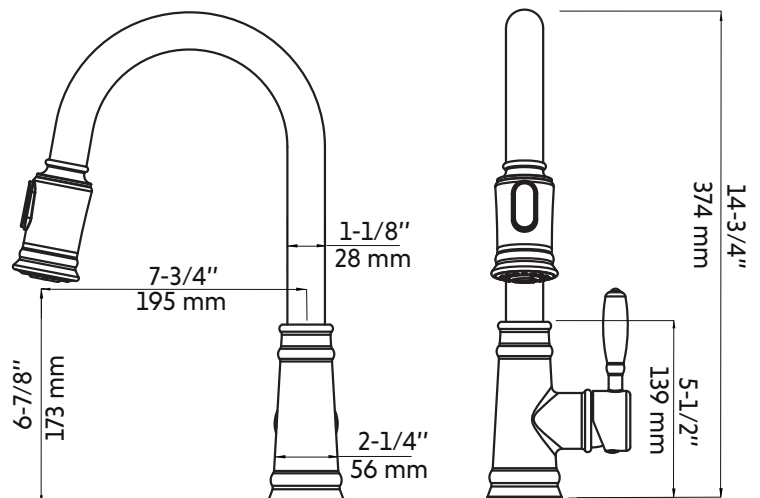

Features:

- Made of solid brass
- Highly wear resistant with double stapling construction
- Flexible shower hose
- 2 types of jets: Regular and rinsing
- Ceramic cartridge
- Stainless steel sheath
- Single hole installation
- Low lead content (less than 0.25%)
- Maximum flow rate: 6.8 L / min (1.8 gpm) at 60 psi

* Ces dimensions de fixations sont en pouce ou en millimètres et peuvent varier de $\pm 1/4"$ (6 mm). Le dessin n'est pas à l'échelle. Ces dimensions peuvent être changées à la discrétion du fabricant. Aucune responsabilité n'est assumée.

* All dimensions are in inches or millimetres and may vary from $\pm 1/4"$ (6 mm). Illustrations are not drawn to scale. Dimensions may vary. These dimensions may be changed at the discretion of the manufacturer. No responsibility is assumed.