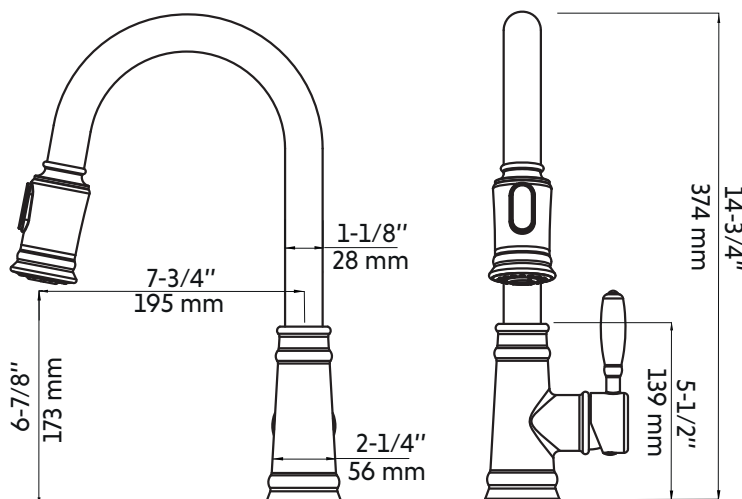

Features:

- Made of solid brass
- Highly wear resistant with double stapling construction
- Flexible shower hose
- 2 types of jets: Regular and rinsing
- Ceramic cartridge
- Stainless steel sheath
- Single hole installation
- Low lead content (less than 0.25%)
- Maximum flow rate: 6.8 L / min (1.8 gpm) at 60 psi

* Ces dimensions de fixations sont en pouce ou en millimètres et peuvent varier de $\pm 1/4''$ (6 mm). Le dessin n'est pas à l'échelle. Ces dimensions peuvent être changées à la discrétion du fabricant. Aucune responsabilité n'est assumée.

* All dimensions are in inches or millimetres and may vary from $\pm 1/4''$ (6 mm). Illustrations are not drawn to scale. Dimensions may vary. These dimensions may be changed at the discretion of the manufacturer. No responsibility is assumed.