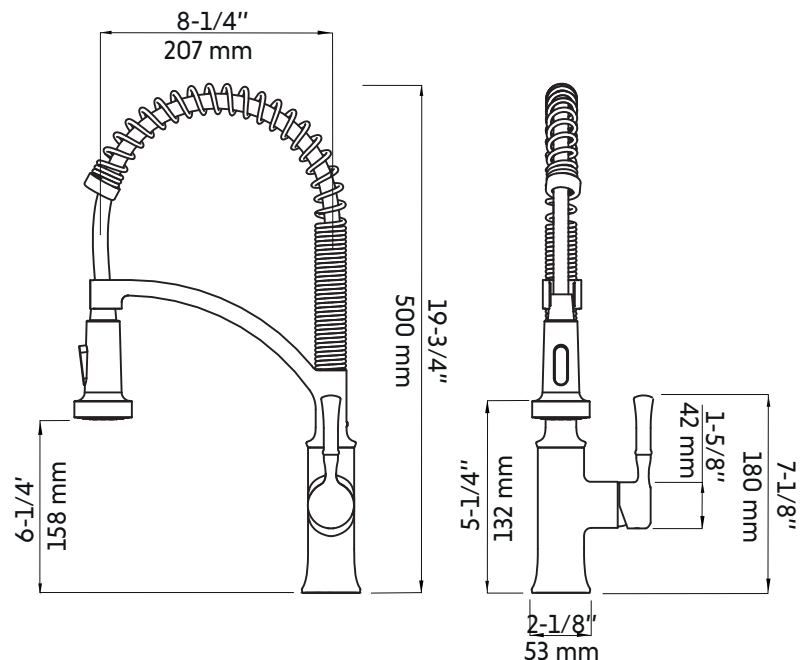

Features:

- Made of solid brass
- Hose: Flexible, stainless steel sheath and resistant double stapling construction
- 2 types of jets: Regular and rinsing
- Ceramic cartridge
- Single hole installation
- Low lead content (less than 0.25%)
- Maximum flow rate: 6.8 L / min (1.8 gpm) at 60 psi

* Ces dimensions de fixations sont en pouce ou en millimètres et peuvent varier de $\pm 1/4$ " (6 mm). Le dessin n'est pas à l'échelle. Ces dimensions peuvent être changées à la discrétion du fabricant. Aucune responsabilité n'est assumée.

* All dimensions are in inches or millimetres and may vary from $\pm 1/4$ " (6 mm). Illustrations are not drawn to scale. Dimensions may vary. These dimensions may be changed at the discretion of the manufacturer. No responsibility is assumed.