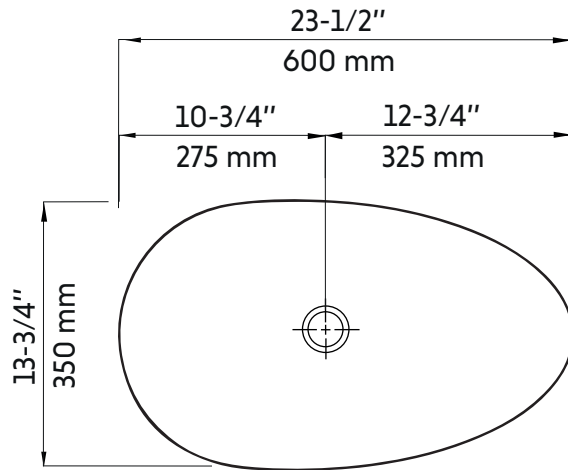

FOHO-BK

Agua

Vasque ovale en surface solide 13"X23"
13"X23" oval solid surface vessel sink

Product box:
28 X 18 X 10 inch. / 33 lbs
70 X 45 X 26 cm / 15 kg

Caractéristiques:

- Vasque en surface solide
- Installation simple sur le comptoir
- Nécessite un robinet de style vasque
- Robinet et renvoi non inclus
- Sans trop-plein

- Largeur: 13-3/4"
- Longueur: 23-1/2"
- Profondeur: 6-1/4"

- Forme: Ovale
- Fini: Noir mat
- Installation: Vasque
- Position du drain: Centré

Garanties et certifications:

- Certification CUPC (ASME A112.19.1) et CSA (B45.5-17)
- Garantie 1 an contre les défauts de fabrication

Features:

- Solid surface vessel sink
- Simple installation above the counter
- Requires a vessel style faucet
- Faucet and drain connector not included
- Without overflow

- Width: 13-3/4"
- Length: 23-1/2"
- Depth: 6-1/4"

* Ces dimensions de fixations sont en pouce ou en millimètres et peuvent varier de $\pm 1/4"$ (6 mm). Le dessin n'est pas à l'échelle. Ces dimensions peuvent être changées à la discrétion du fabricant. Aucune responsabilité n'est assumée.
* All dimensions are in inches or millimetres and may vary from $\pm 1/4"$ (6 mm). Illustrations are not drawn to scale. Dimensions may vary. These dimensions may be changed at the discretion of the manufacturer. No responsibility is assumed.