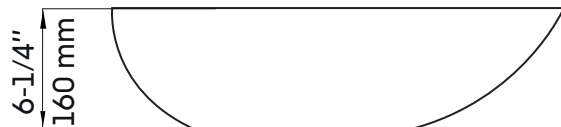

- Largeur: 13-3/4"
- Longueur: 23-1/2"
- Profondeur: 6-1/4"

- Forme: Ovale
- Fini: Noir mat
- Installation: Vasque
- Position du drain: Centré

Garanties et certifications:

- Certification CUPC (ASME A112.19.1) et CSA (B45.5-17)
- Garantie 1 an contre les défauts de fabrication

Features:

- Solid surface vessel sink
- Simple installation above the counter
- Requires a vessel style faucet
- Faucet and drain connector not included
- Without overflow

- Width: 13-3/4"
- Length: 23-1/2"
- Depth: 6-1/4"

* Ces dimensions de fixations sont en pouce ou en millimètres et peuvent varier de $\pm 1/4"$ (6 mm). Le dessin n'est pas à l'échelle. Ces dimensions peuvent être changées à la discrétion du fabricant. Aucune responsabilité n'est assumée.
* All dimensions are in inches or millimetres and may vary from $\pm 1/4"$ (6 mm). Illustrations are not drawn to scale. Dimensions may vary. These dimensions may be changed at the discretion of the manufacturer. No responsibility is assumed.