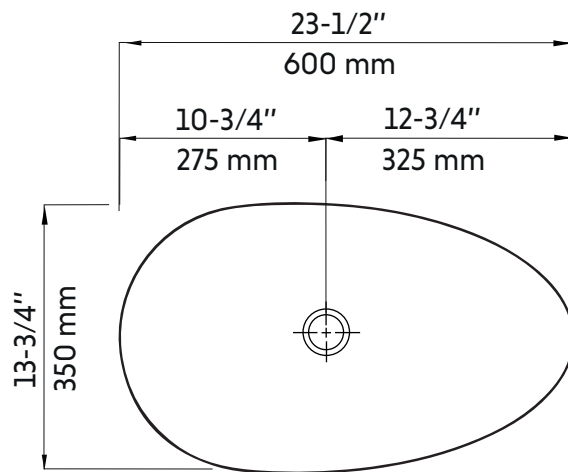

FOHO-BK-W

Agua

Vasque ovale en surface solide 13"X23"
13"X23" oval solid surface vessel sink

Product box:
28 X 18 X 10 inch. / 33 lbs
70 X 45 X 26 cm / 15 kg

Caractéristiques:

- Vasque en surface solide
- Installation simple sur le comptoir
- Nécessite un robinet de style vasque
- Robinet et renvoi non inclus
- Sans trop-plein

- Largeur: 13-3/4"
- Longueur: 23-1/2"
- Profondeur: 6-1/4"

- Forme: Ovale
- Fini: Noir mat et blanc mat
- Installation: Vasque
- Position du drain: Centré

Garanties et certifications:

- Certification CUPC (ASME A112.19.1) et CSA (B45.5-17)
- Garantie 1 an contre les défauts de fabrication

Features:

- Solid surface vessel sink
- Simple installation above the counter
- Requires a vessel style faucet
- Faucet and drain connector not included
- Without overflow

- Width: 13-3/4"
- Length: 23-1/2"
- Depth: 6-1/4"

* Ces dimensions de fixations sont en pouce ou en millimètres et peuvent varier de $\pm 1/4"$ (6 mm). Le dessin n'est pas à l'échelle. Ces dimensions peuvent être changées à la discrétion du fabricant. Aucune responsabilité n'est assumée.
* All dimensions are in inches or millimetres and may vary from $\pm 1/4"$ (6 mm). Illustrations are not drawn to scale. Dimensions may vary. These dimensions may be changed at the discretion of the manufacturer. No responsibility is assumed.