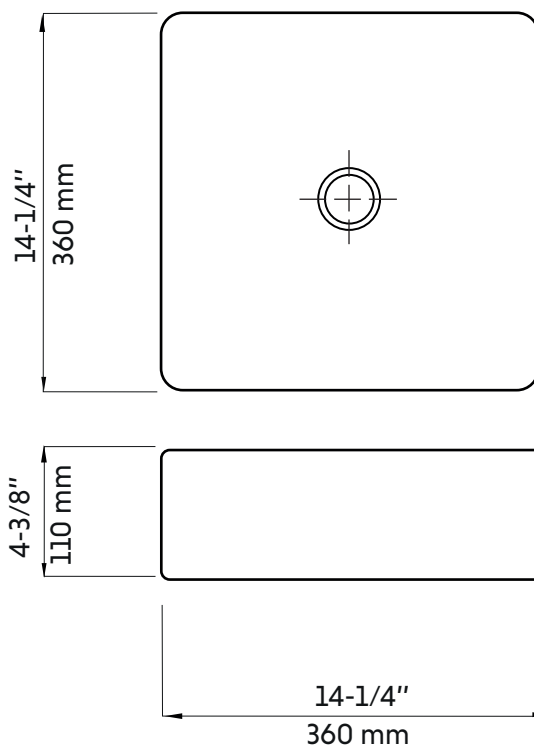

## Caractéristiques:

- Vasque de porcelaine
- Installation simple sur le comptoir
- Nécessite un robinet de style vasque
- Robinet et renvoi non inclus
- Sans trop-plein

- Largeur: 14-1/4"
- Longueur: 14-1/4"
- Profondeur: 4-3/8"

## Features:

- Porcelain vessel sink
- Simple installation above the counter
- Requires a vessel style faucet
- Drain connector and faucet not included
- Without overflow

- Width: 14-1/4"
- Length: 14-1/4"
- Depth: 4-3/8"

## Warranty and certifications:

- CUPC and CSA (B45.1-18) certification
- 1-year warranty against manufacturing defects

\* Ces dimensions de fixations sont en pouce ou en millimètres et peuvent varier de  $\pm 1/4"$  (6 mm). Le dessin n'est pas à l'échelle. Ces dimensions peuvent être changées à la discrétion du fabricant. Aucune responsabilité n'est assumée.

\* All dimensions are in inches or millimetres and may vary from  $\pm 1/4"$  (6 mm). Illustrations are not drawn to scale. Dimensions may vary. These dimensions may be changed at the discretion of the manufacturer. No responsibility is assumed.