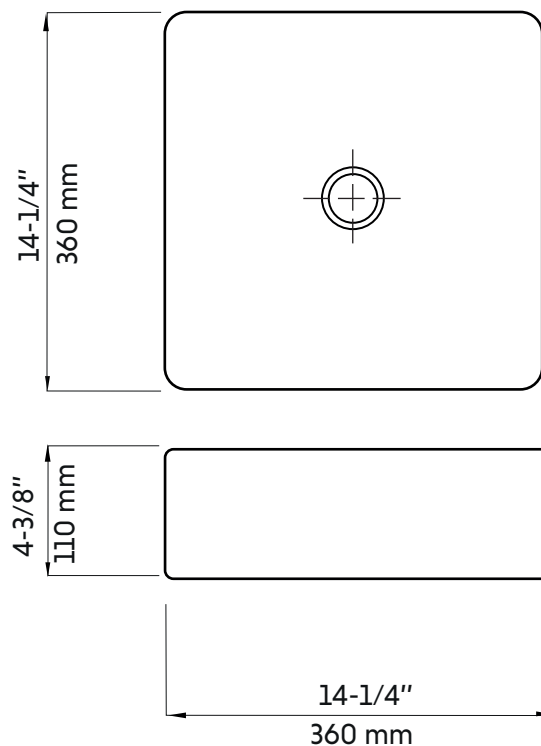

## Caractéristiques:

- Vasque de porcelaine
- Installation simple sur le comptoir
- Nécessite un robinet de style vasque
- Robinet non inclus
- Renvoi inclus et assorti
- Sans trop-plein

- Largeur: 14-1/4"
- Longueur: 14-1/4"
- Profondeur: 4-3/8"

## Features:

- Porcelain vessel sink
- Simple installation above the counter
- Requires a vessel style faucet
- Faucet not included
- Drain connector included and matched
- Without overflow

- Width: 14-1/4"
- Length: 14-1/4"
- Depth: 4-3/8"

- Shape: Square
- Finish: Matte white
- Installation: Vessel
- Drain position: Center

## Warranty and certifications:

- CUPC and CSA (B45.1-18) certification
- 1-year warranty against manufacturing defects

\* Ces dimensions de fixations sont en pouce ou en millimètres et peuvent varier de  $\pm 1/4"$  (6 mm). Le dessin n'est pas à l'échelle. Ces dimensions peuvent être changées à la discrétion du fabricant. Aucune responsabilité n'est assumée.  
\* All dimensions are in inches or millimetres and may vary from  $\pm 1/4"$  (6 mm). Illustrations are not drawn to scale. Dimensions may vary. These dimensions may be changed at the discretion of the manufacturer. No responsibility is assumed.