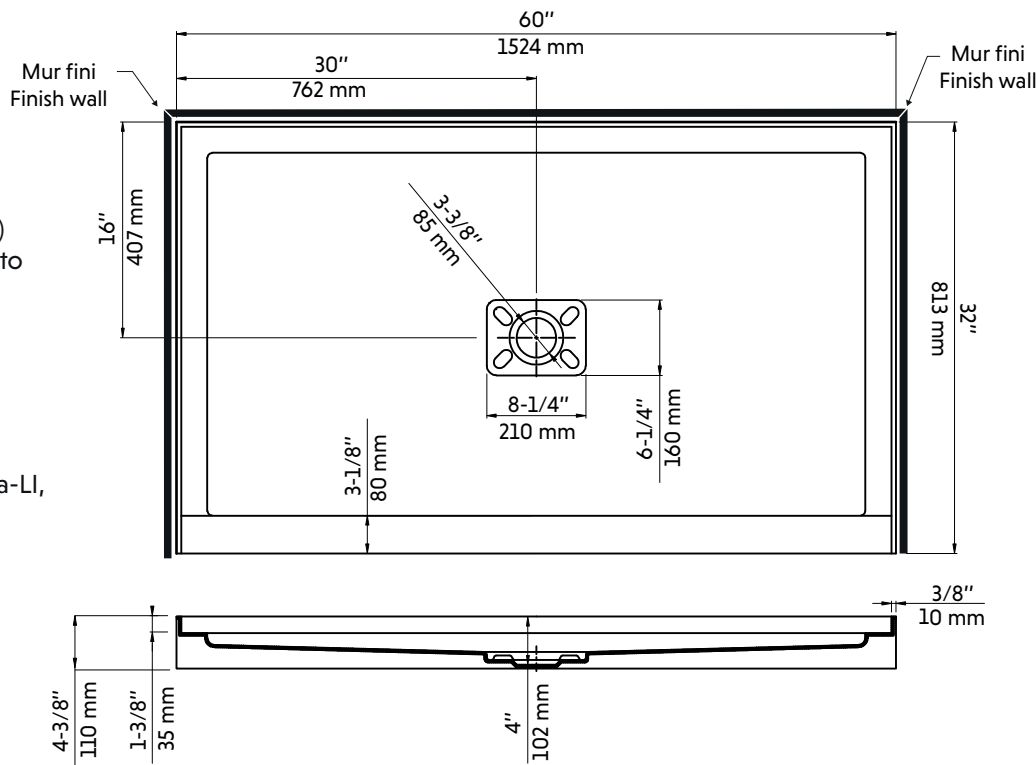

APOLLO-3260-II

Agua

Base de douche 32" X 60"
Shower base 32" X 60"

Product box:
62 X 35 X 4 inch. / 41 lbs
158 X 88 X 10 cm / 19 kg

Caractéristiques:

- Installation en acloëve
- Matériau: Acrylique renforcé de fibre de verre
- Brides de carrelage intégrées en acrylique
- Brides de carrelage intégrées en acrylique
- Barrière anti-fuite qui redirige le surplus d'eau dans la base
- Position du drain: Centré
- Fond lisse
- Fini blanc lustré

Autres options: Angela-R, Angela-L, Angela-LI,
Anais3660-R, Anais3660-L

Garanties et certifications

- Certification CUPC et CSA (B45.5-17)
- Garantie 10 ans contre les défauts de fabrication

Features:

- Aclove installation
- Material: Acrylic reinforced by fiberglass
- Tiling flanges integrated (made of acrylic)
- Leak barrier that redirects excess water into the base
- Magnetic drain cover included
- Drain position: Center
- Smooth bottom
- Glossy white finish

Other options: Angela-R, Angela-L, Angela-LI,
Anais3660-R, Anais3660-L

Warranty and certifications:

- CUPC and CSA (B45.5-17) certification
- 10-year warranty against manufacturing defects

* Ces dimensions de fixations sont en pouce ou en millimètres et peuvent varier de $\pm 1/4$ " (6 mm). Le dessin n'est pas à l'échelle. Ces dimensions peuvent être changées à la discrétion du fabricant. Aucune responsabilité n'est assumée.
* All dimensions are in inches or millimetres and may vary from $\pm 1/4$ " (6 mm). Illustrations are not drawn to scale. Dimensions may vary. These dimensions may be changed at the discretion of the manufacturer. No responsibility is assumed.