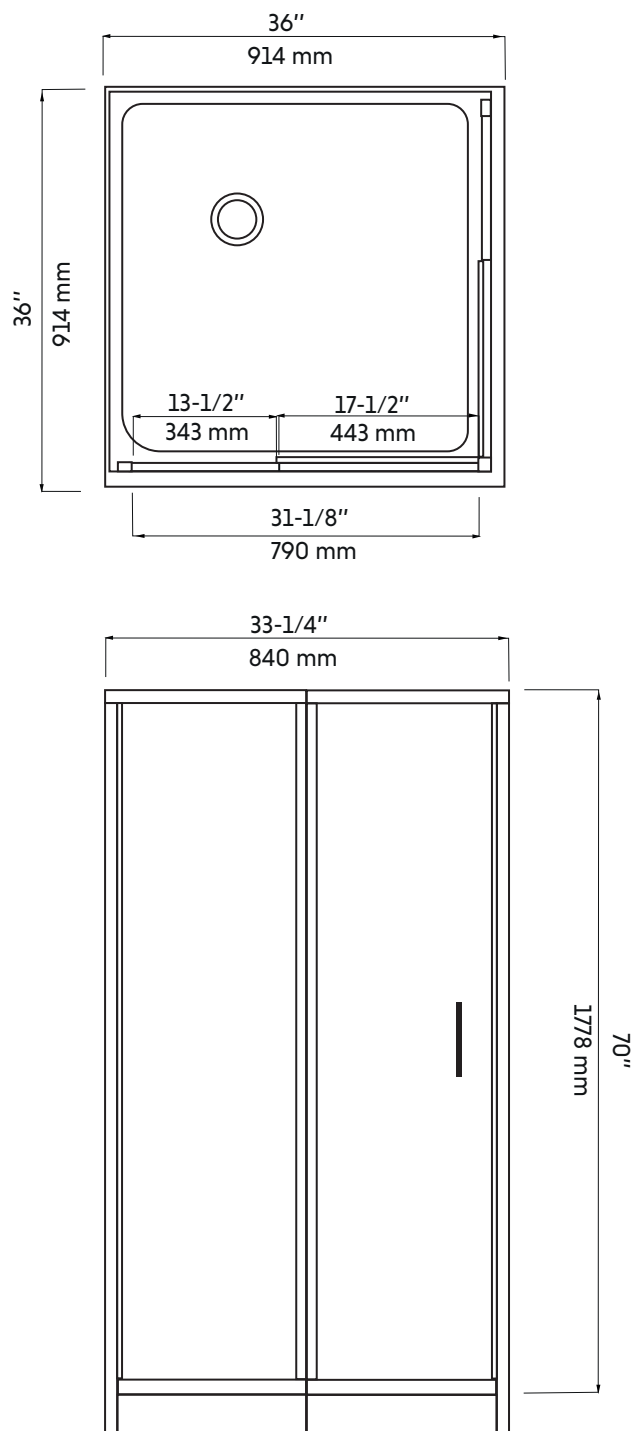

# ALEXIOS

Agua

Porte de douche coulissante chrome en coin 36" X 36"  
36" X 36" chrome sliding shower door

**Product box:**  
74 X 21 X 6 inch. / 110 lbs  
187 X 52 X 13 cm / 50 kg

## Caractéristiques:

- Porte de douche coulissante 36" X 36"
- Système de roues de haute qualité
- Verre trempé de 6 mm
- Joints d'étanchéités entre les éléments
- Poignées intérieures et extérieures
- Compatible avec Base36X36
- Hauteur: 70"

## Features:

- Shower door with 36 X 36 " back panel
- High quality wheel system
- 6 mm tempered glass
- Seals between the elements
- Interior and exterior handles
- Compatible with Base36X36
- Height: 70"

# ALEXIOS

Dessin technique  
 Technical drawing

\* All dimensions are in inches or millimetres and may vary from  $\pm 1/4"$  (6 mm). Illustrations are not drawn to scale. Dimensions may vary. These dimensions may be changed at the discretion of the manufacturer. No responsibility is assumed.  
 \* Ces dimensions de fixations sont en pouce ou en millimètres et peuvent varier de  $\pm 1/4"$  (6 mm). Le dessin n'est pas à l'échelle. Ces dimensions peuvent être changées à la discrétion du fabricant. Aucune responsabilité n'est assumée.