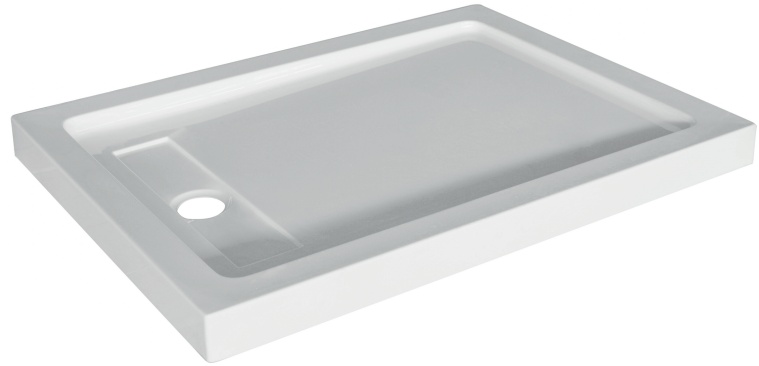

ALEKA-LI

Base de douche 32" X 60"

Shower base 32" X 60"

Agua

Product box:
62 X 35 X 4 inch. / 45 lbs
158 X 88 X 10 cm / 20 kg

Caractéristiques:

- Design moderne et épuré
- Installation en coin ou en alcôve
- Installation réversible
- Matériau: Acrylique renforcé de fibre de verre
- Brides de carrelage incluses en aluminium
- Couvercle de drain linéaire non inclus
(Compatible avec : Grille-BK,
Grille-GD, Grille-SS)
- Fond lisse
- Fini blanc lustré

Autres options: Aleka-R, Apollo3260

Garanties et certifications:

- Certification CUPC et CSA (B45.5-17)
- Garantie 10 ans contre les défauts de fabrication

Features:

- Modern and refined design
- Corner or alcove installation
- Reversible installation
- Material: Acrylic reinforced by fiberglass
- Tiling flanges included (aluminium)
- Linear drain cover not included
(Compatible with : Grille-BK,
Grille-GD, Grille-SS)
- Smooth bottom
- Glossy white finish

Other options: Aleka-R, Apollo3260

Warranty and certifications:

- CUPC and CSA (B45.5-17) certification
- 10-year warranty
against manufacturing defects

* Ces dimensions de fixations sont en pouce ou en millimètres et peuvent varier de $\pm 1/4"$ (6 mm). Le dessin n'est pas à l'échelle. Ces dimensions peuvent être changées à la discrétion du fabricant. Aucune responsabilité n'est assumée.
* All dimensions are in inches or millimetres and may vary from $\pm 1/4"$ (6 mm). Illustrations are not drawn to scale.
Dimensions may vary. These dimensions may be changed at the discretion of the manufacturer. No responsibility is assumed.