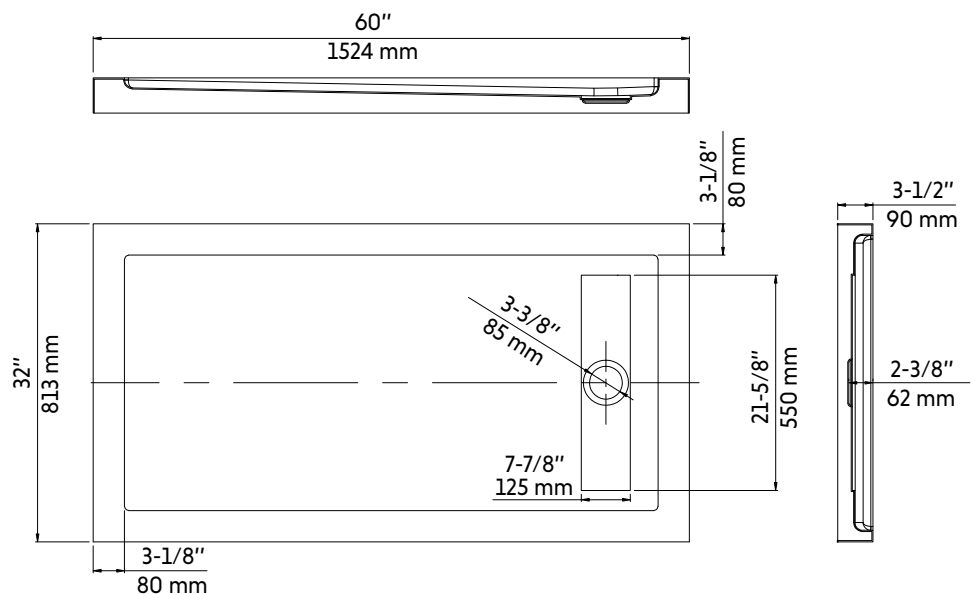

ALEKA-LI

Base de douche 32" X 60"

Shower base 32" X 60"

Agua

Product box:
62 X 35 X 4 inch. / 45 lbs
158 X 88 X 10 cm / 20 kg

Caractéristiques:

- Design moderne et épuré
- Installation en coin ou en alcôve
- Installation réversible
- Matériau: Acrylique renforcé de fibre de verre
- Brides de carrelage incluses en aluminium
- Couvercle de drain linéaire non inclus
(Compatible avec : Grille-BK,
Grille-GD, Grille-SS)
- Fond lisse
- Fini blanc lustré

Autres options: Aleka-R, Apollo3260

Garanties et certifications:

- Certification CUPC et CSA (B45.5-17)
- Garantie 10 ans contre les défauts de fabrication

Features:

- Modern and refined design
- Corner or alcove installation
- Reversible installation
- Material: Acrylic reinforced by fiberglass
- Tiling flanges included (aluminium)
- Linear drain cover not included
(Compatible with : Grille-BK,
Grille-GD, Grille-SS)
- Smooth bottom
- Glossy white finish

Other options: Aleka-R, Apollo3260

Warranty and certifications:

- CUPC and CSA (B45.5-17) certification
- 10-year warranty
against manufacturing defects

* Ces dimensions de fixations sont en pouce ou en millimètres et peuvent varier de $\pm 1/4"$ (6 mm). Le dessin n'est pas à l'échelle. Ces dimensions peuvent être changées à la discrétion du fabricant. Aucune responsabilité n'est assumée.
* All dimensions are in inches or millimetres and may vary from $\pm 1/4"$ (6 mm). Illustrations are not drawn to scale.
Dimensions may vary. These dimensions may be changed at the discretion of the manufacturer. No responsibility is assumed.